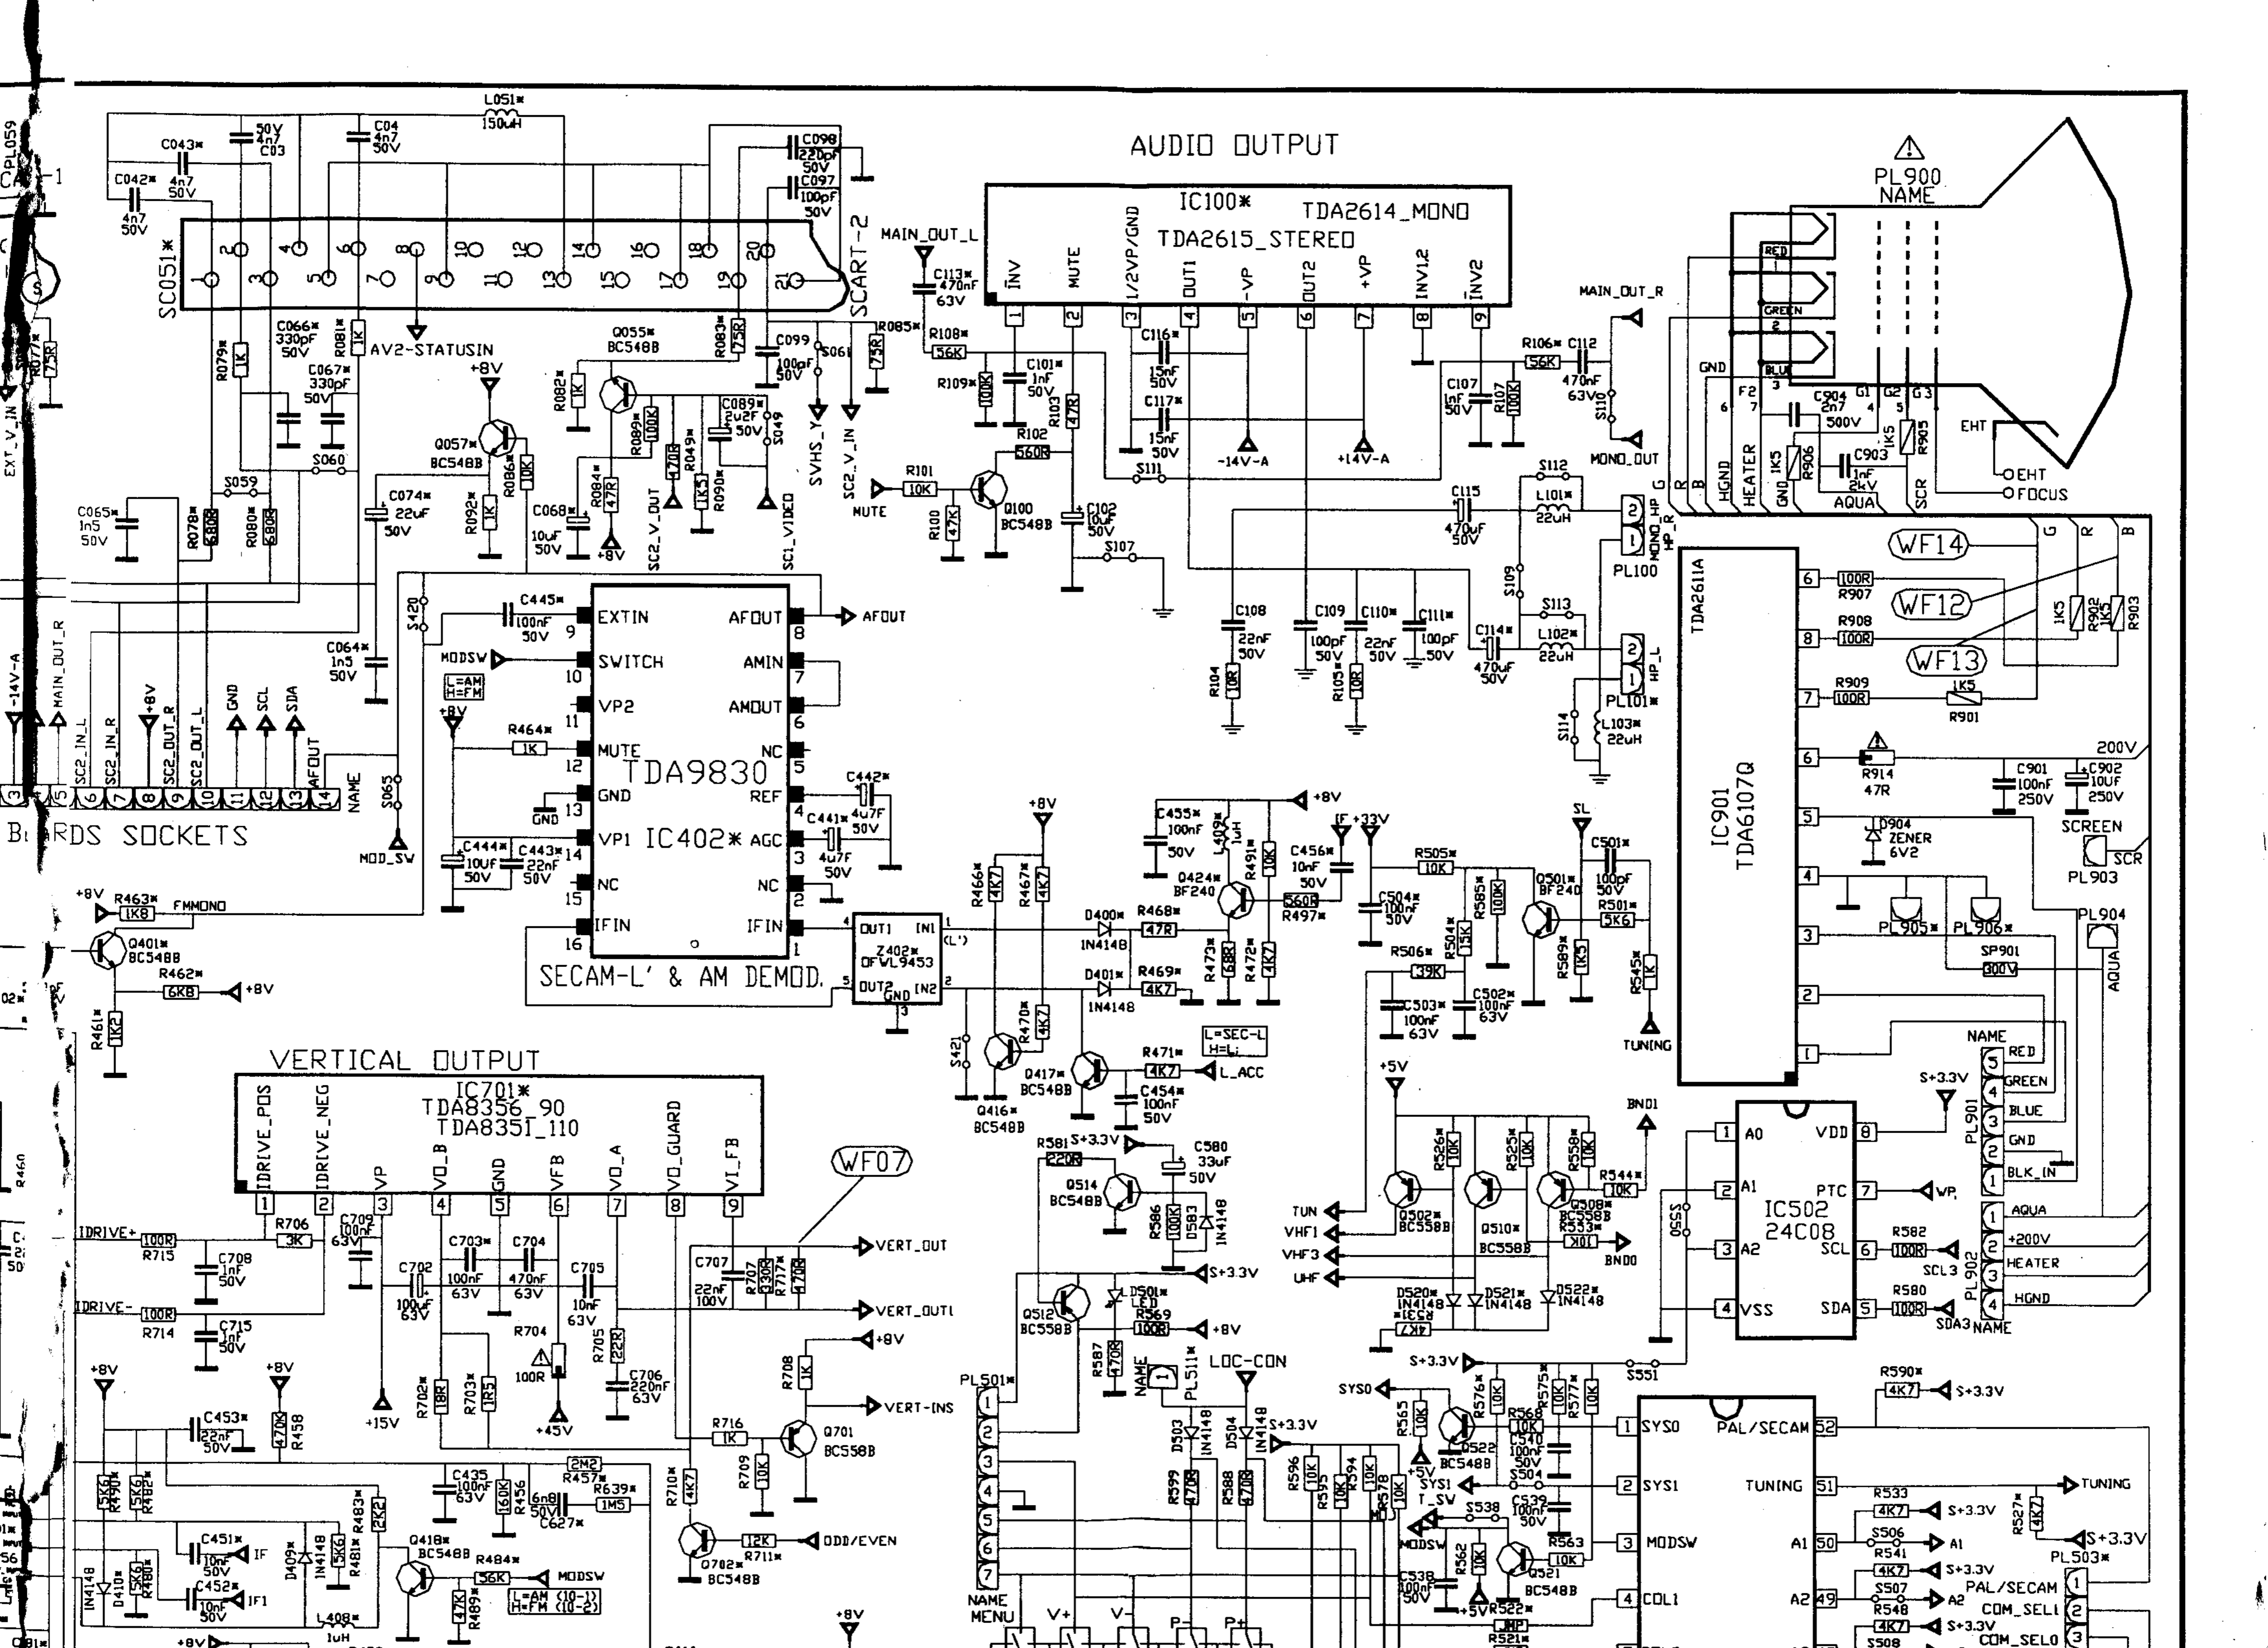

# CTV-664-17

SYS0	SYS1	FILTER
H	Z206	(6MHz)
L	Z204	(5.5MHz)
L	Z205	(4.5MHz)
H	Z203	(6.5MHz)

NAME 2 1 B01

Схема электрическая принципиальная ТВ HORIZONT CTV-664-17

11AK19P