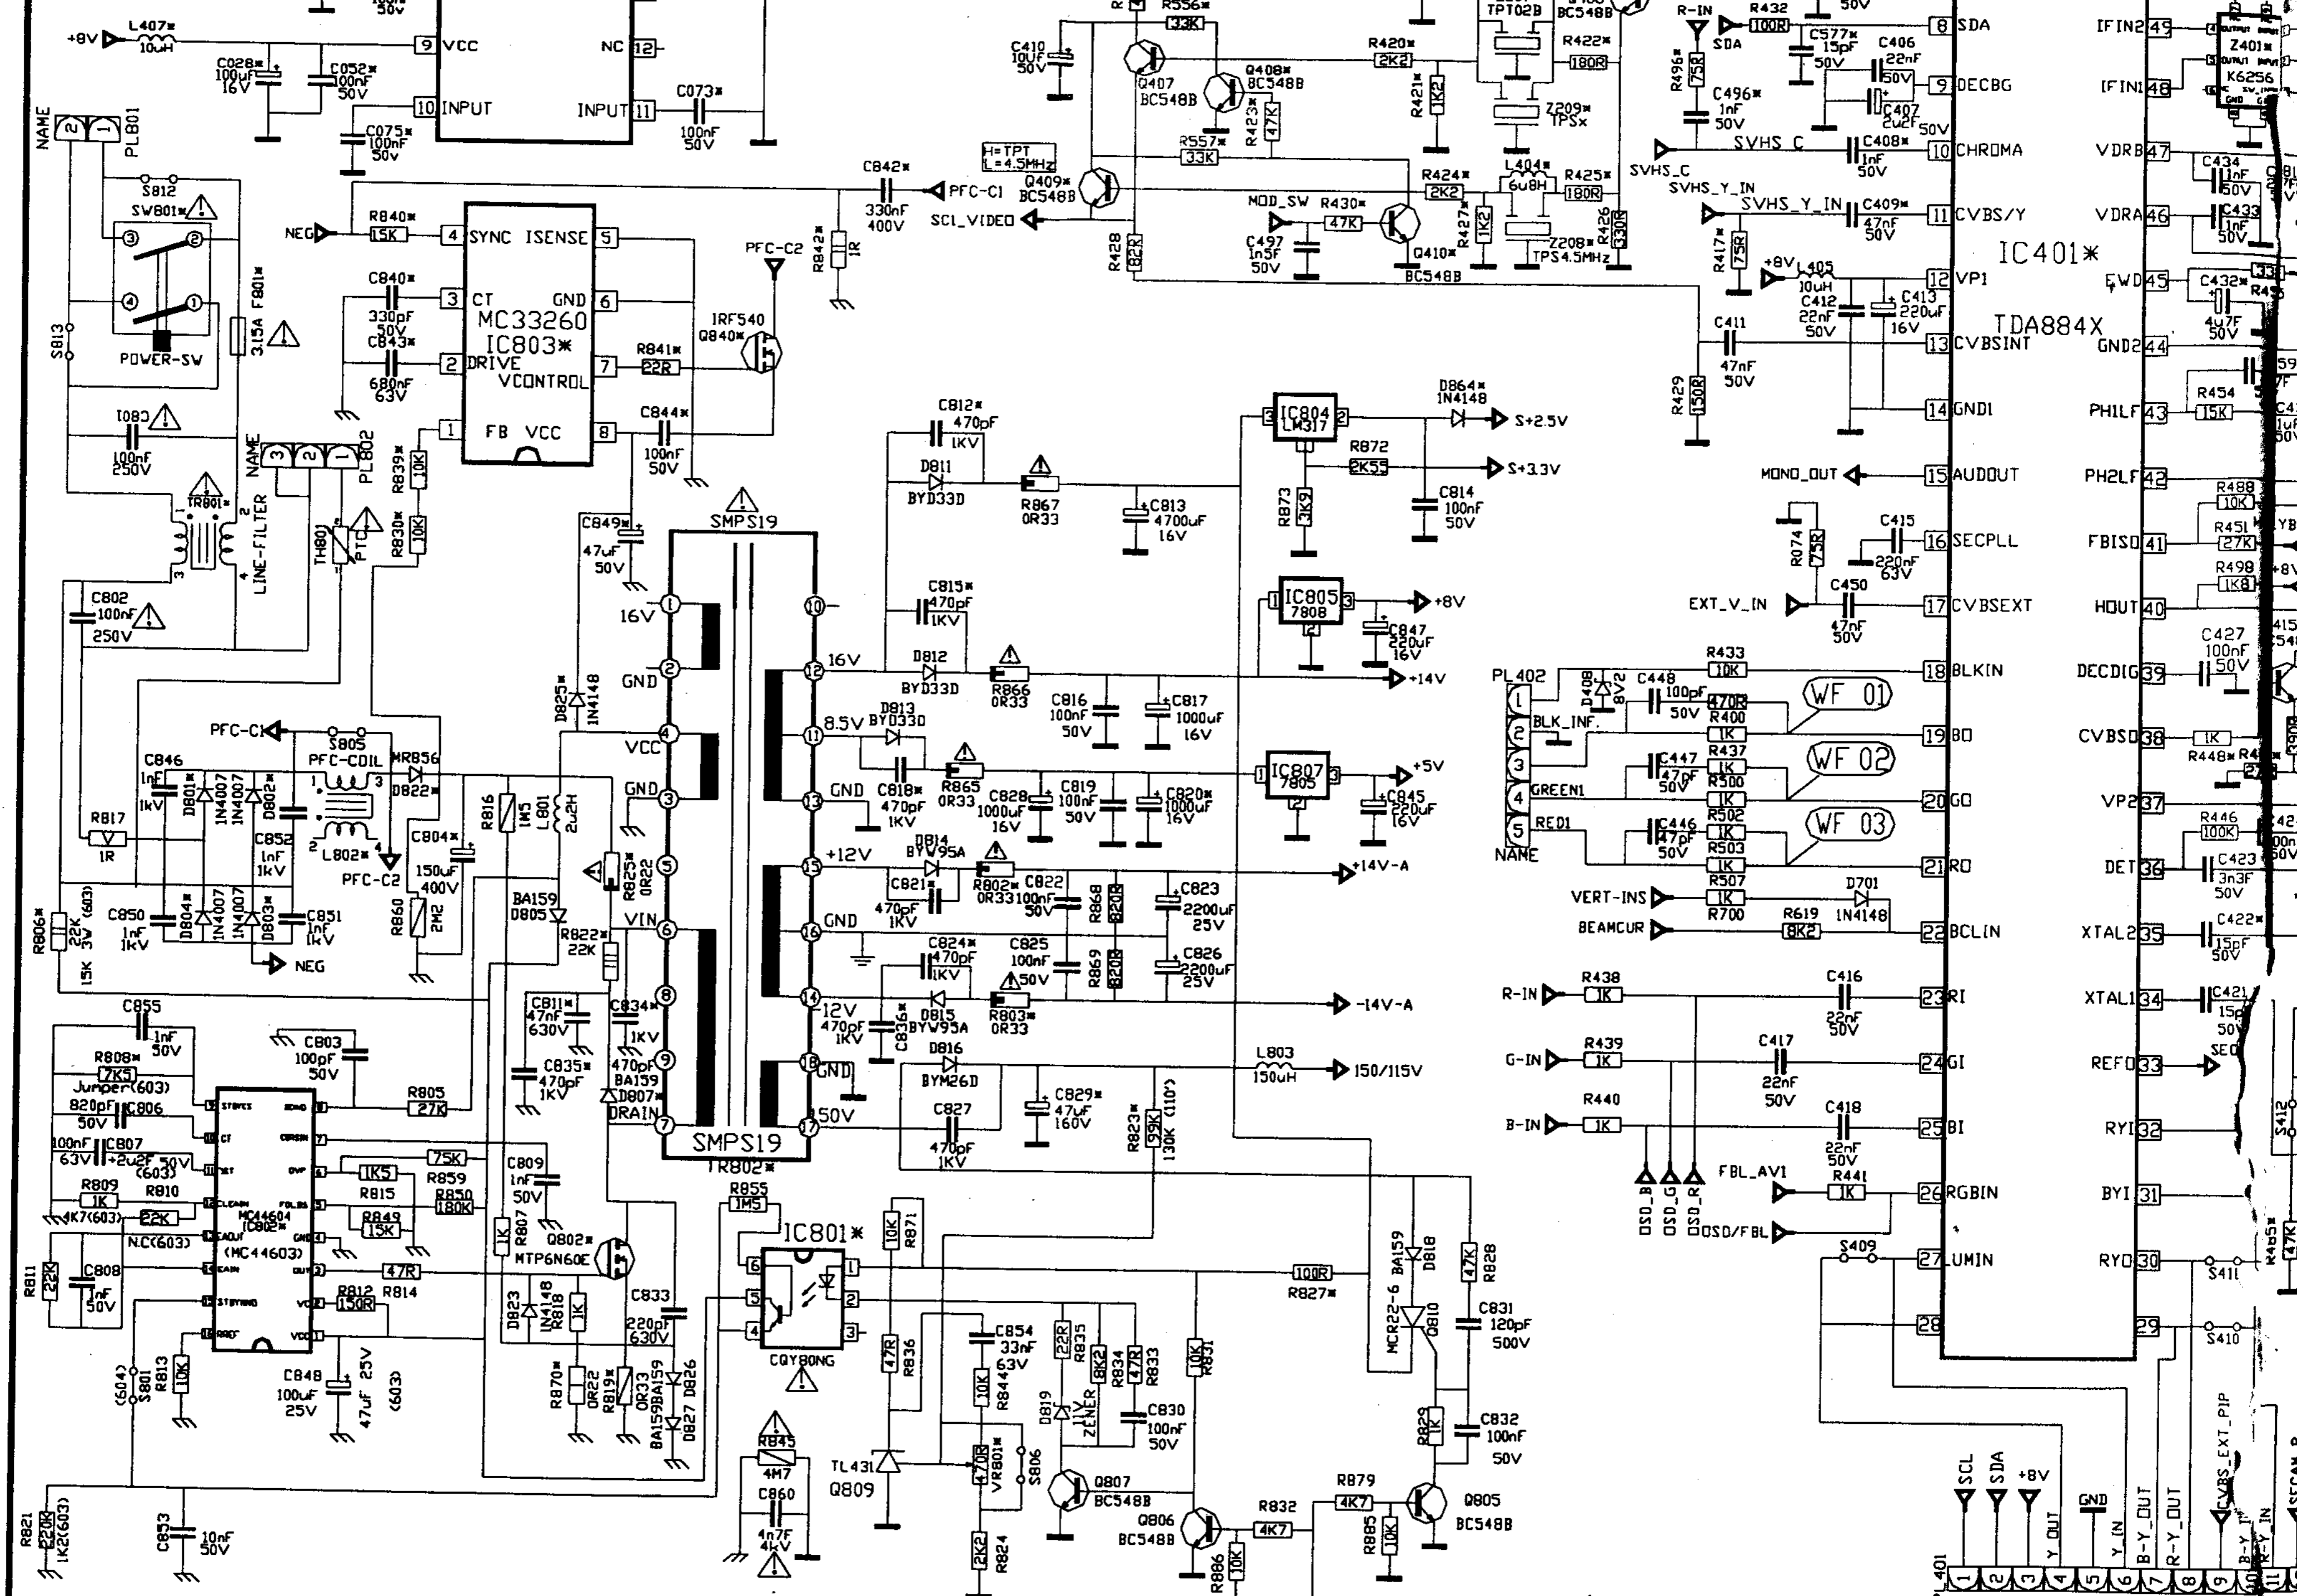

# CTV-664-17

SYS0	SYS1	FILTER
H	Z206	(6MHz)
L	Z204	(5.5MHz)
L	Z205	(4.5MHz)
H	Z203	(6.5MHz)

NAME 2 1 B01

Схема электрическая принципиальная ТВ HORIZONT CTV-664-17

11AK19P