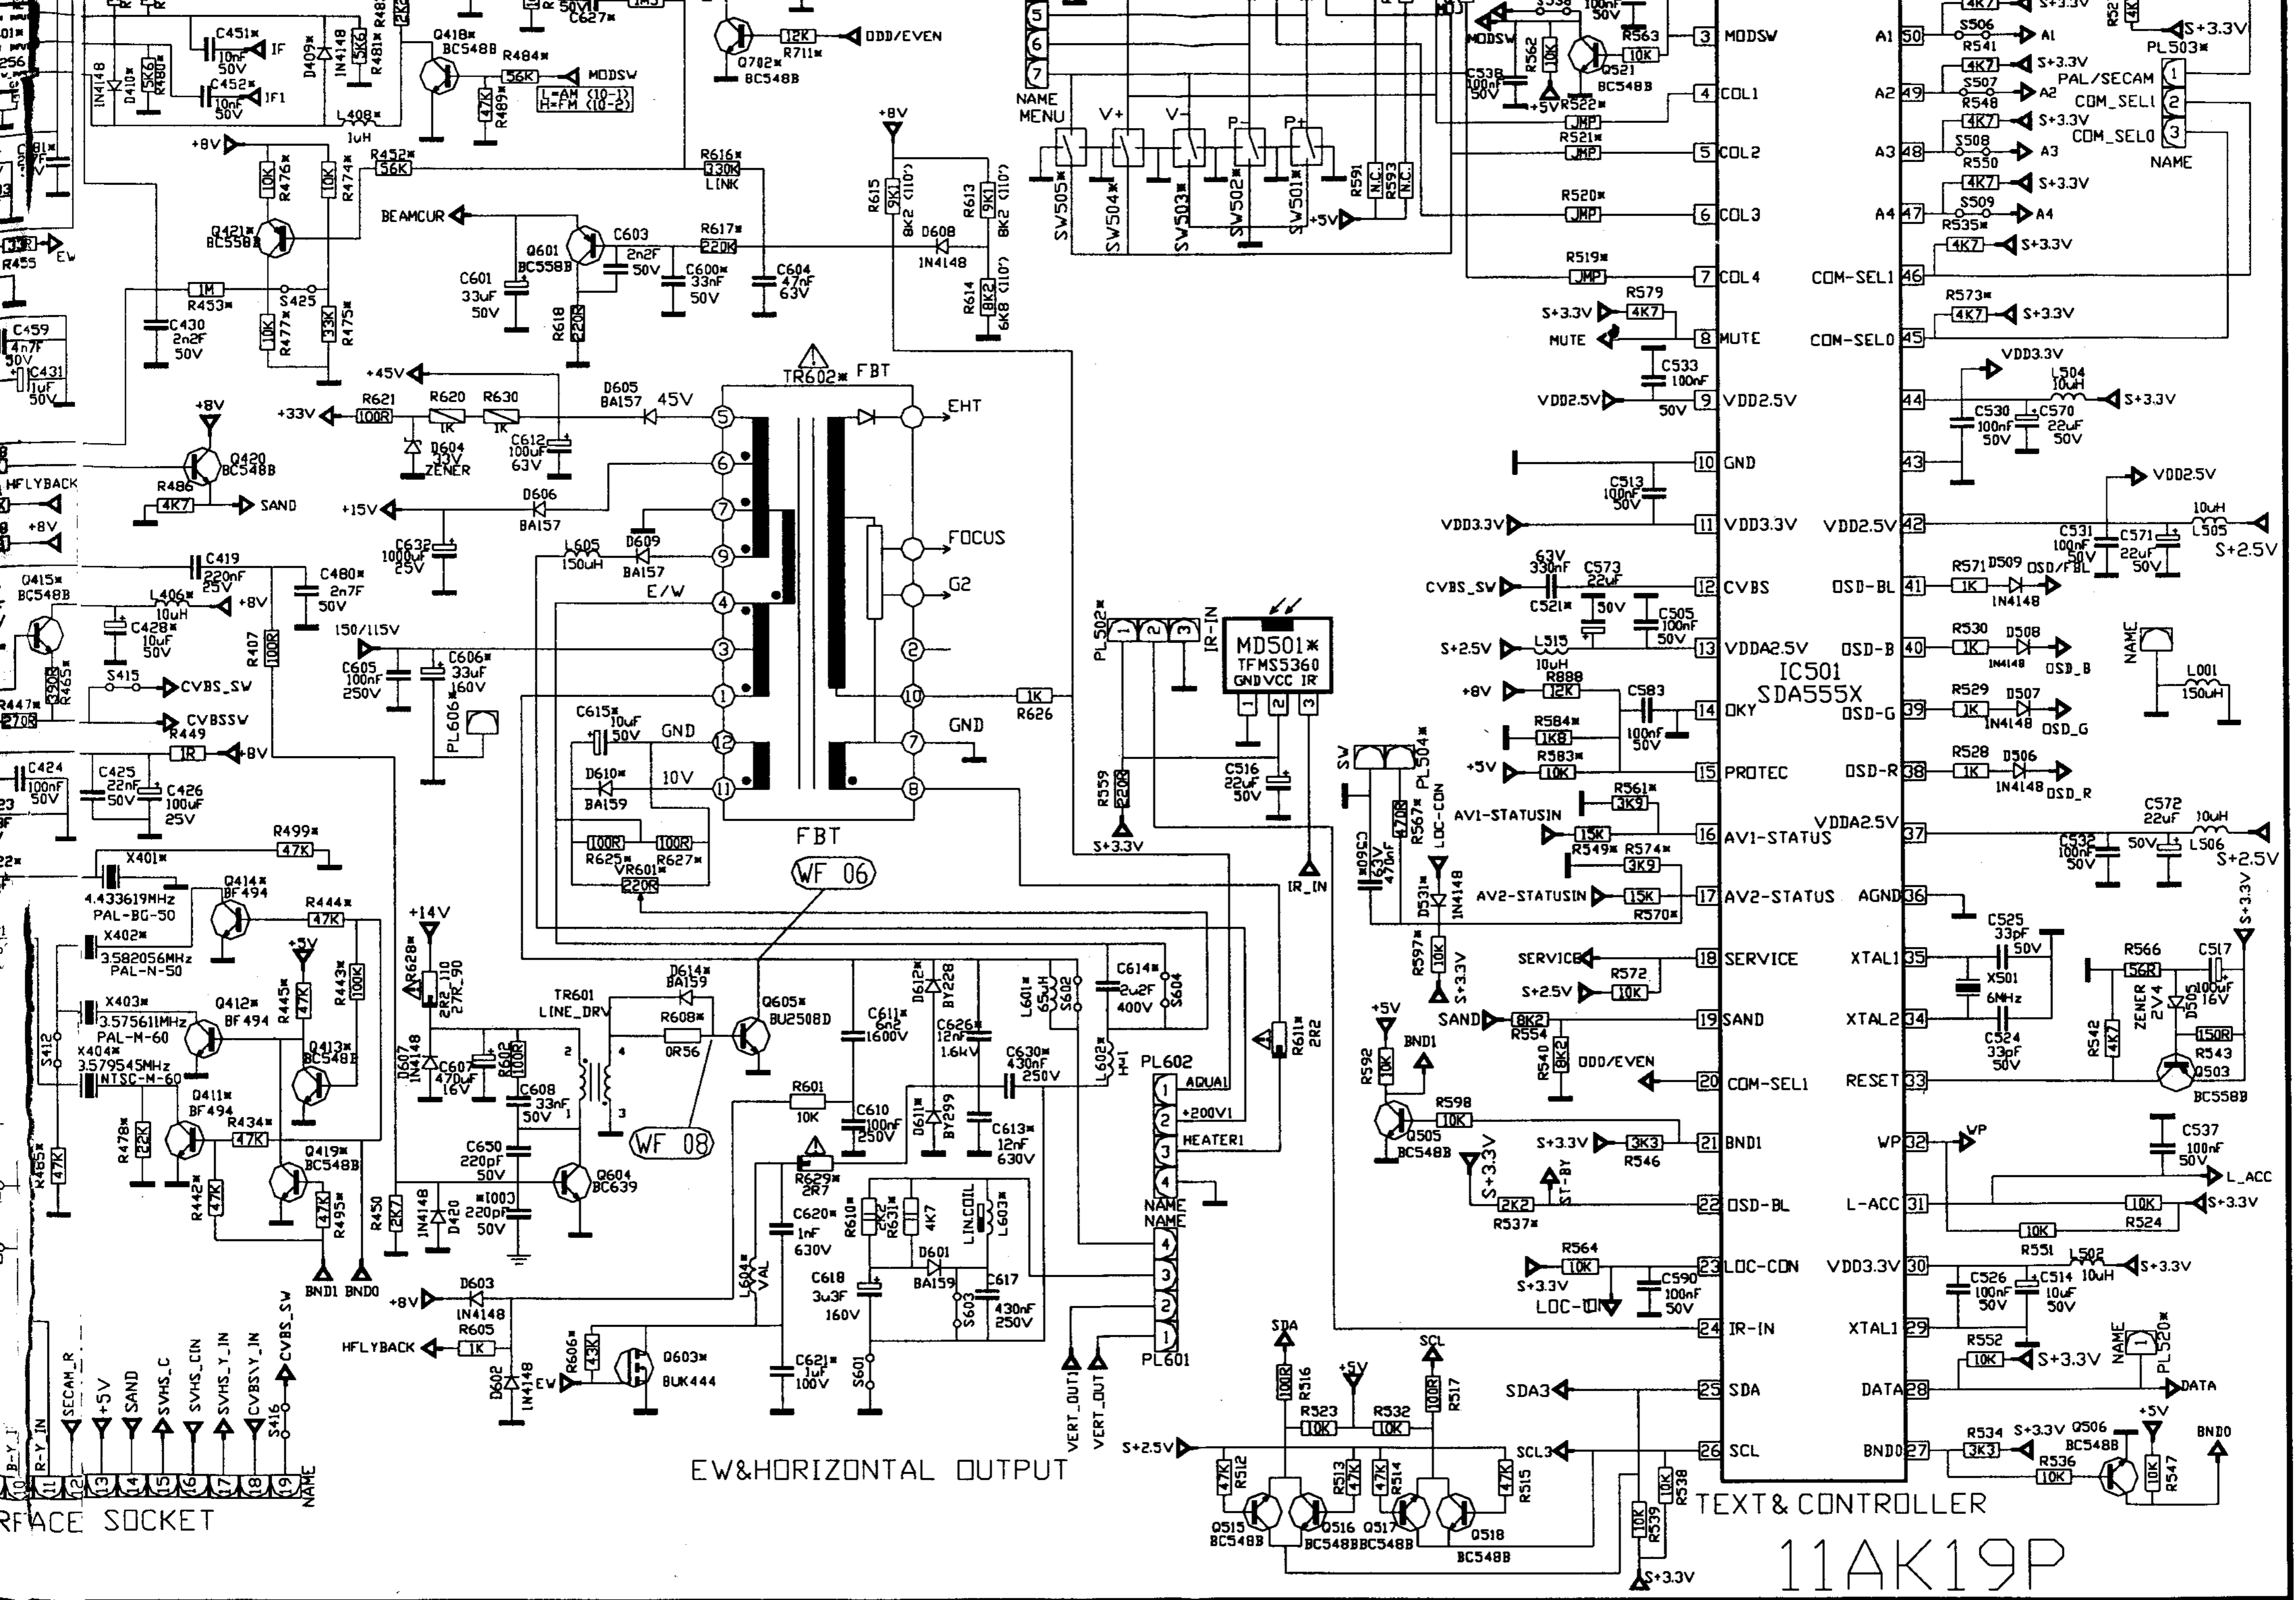

# CTV-664-17

SYS0	SYS1	FILTER
H	Z206	(6MHz)
L	Z204	(5.5MHz)
L	Z205	(4.5MHz)
H	Z203	(6.5MHz)

NAME 2 1 B01

Схема электрическая принципиальная ТВ HORIZONT CTV-664-17

11AK19P