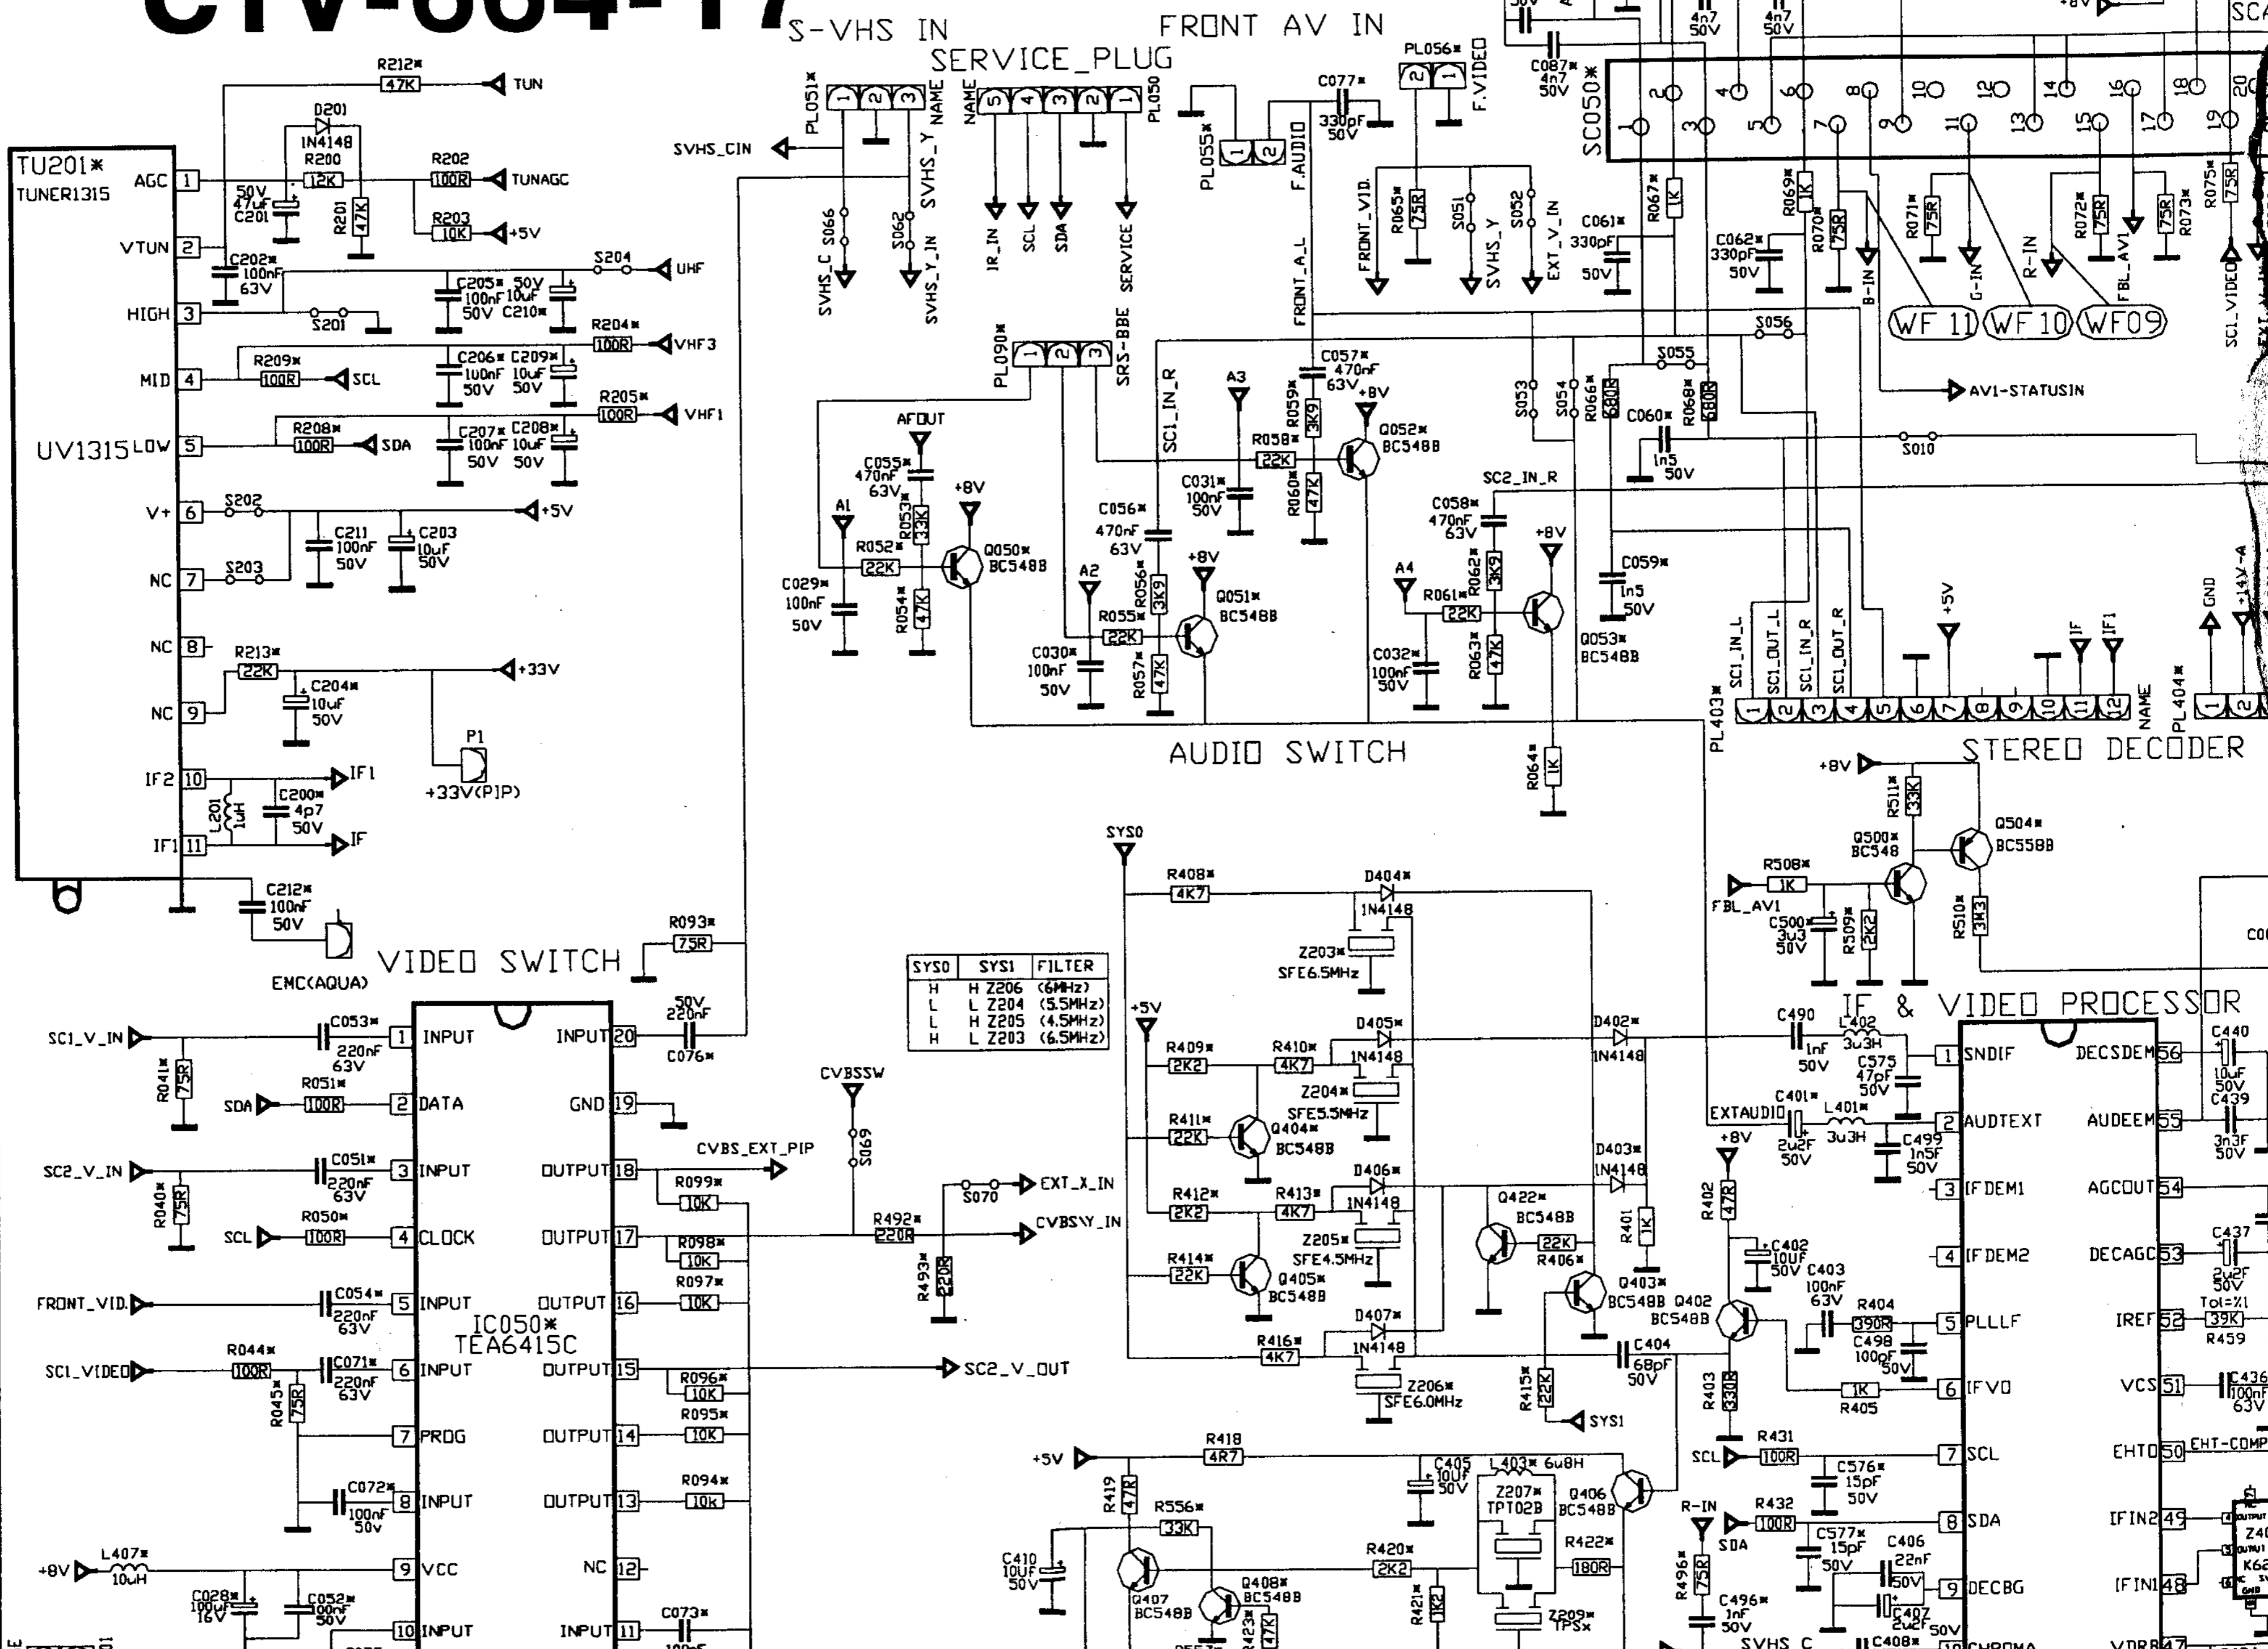

# CTV-664-17

SYS0	SYS1	FILTER
H	Z206	(6MHz)
L	Z204	(5.5MHz)
L	Z205	(4.5MHz)
H	Z203	(6.5MHz)

NAME 2 1 B01

Схема электрическая принципиальная ТВ HORIZONT CTV-664-17

11AK19P