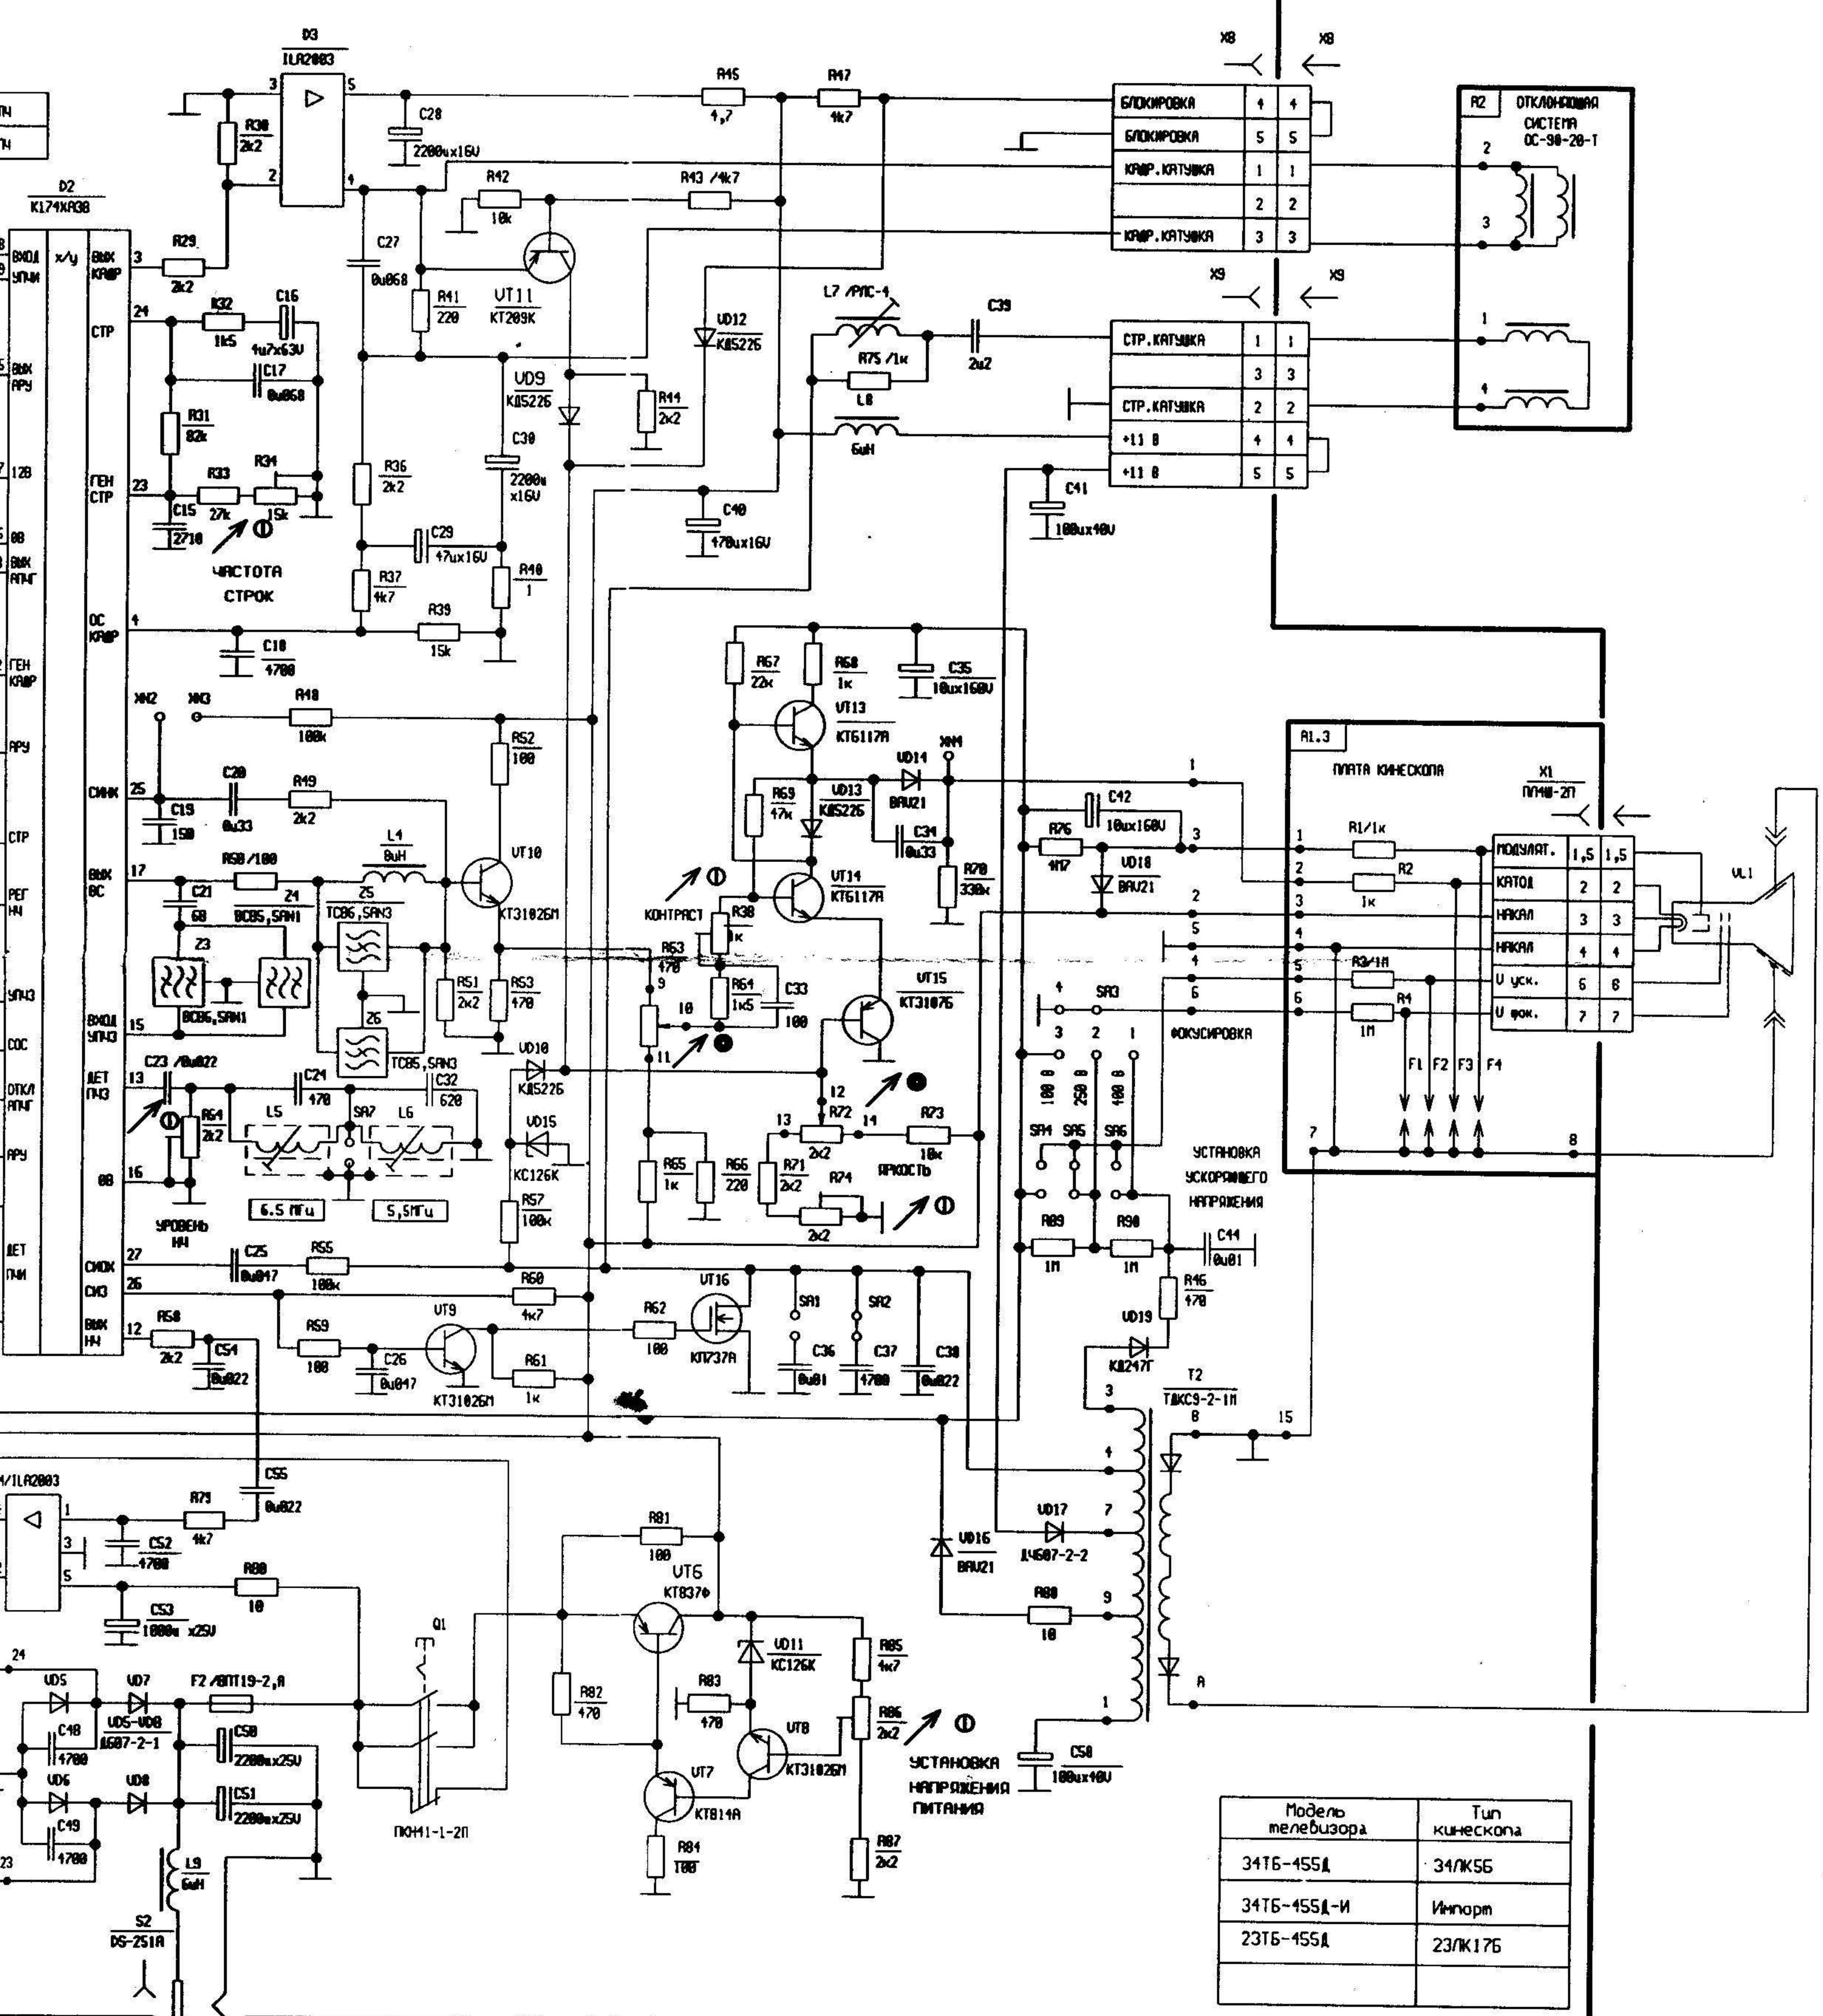

КАССЕТА ТЕЛЕВИЗОРА КТБ-455

Примечания:
1. Антенна УА1 применяется в телевизорах "Горизонт 23ТБ-455Д".

РА КТБ-455

Модель телевизора	Тип кинескопа
34ТБ-455Д	34/К55
34ТБ-455Д-И	Импорт
23ТБ-455А	23/К176

Коррекция проведена 7.09.81г.