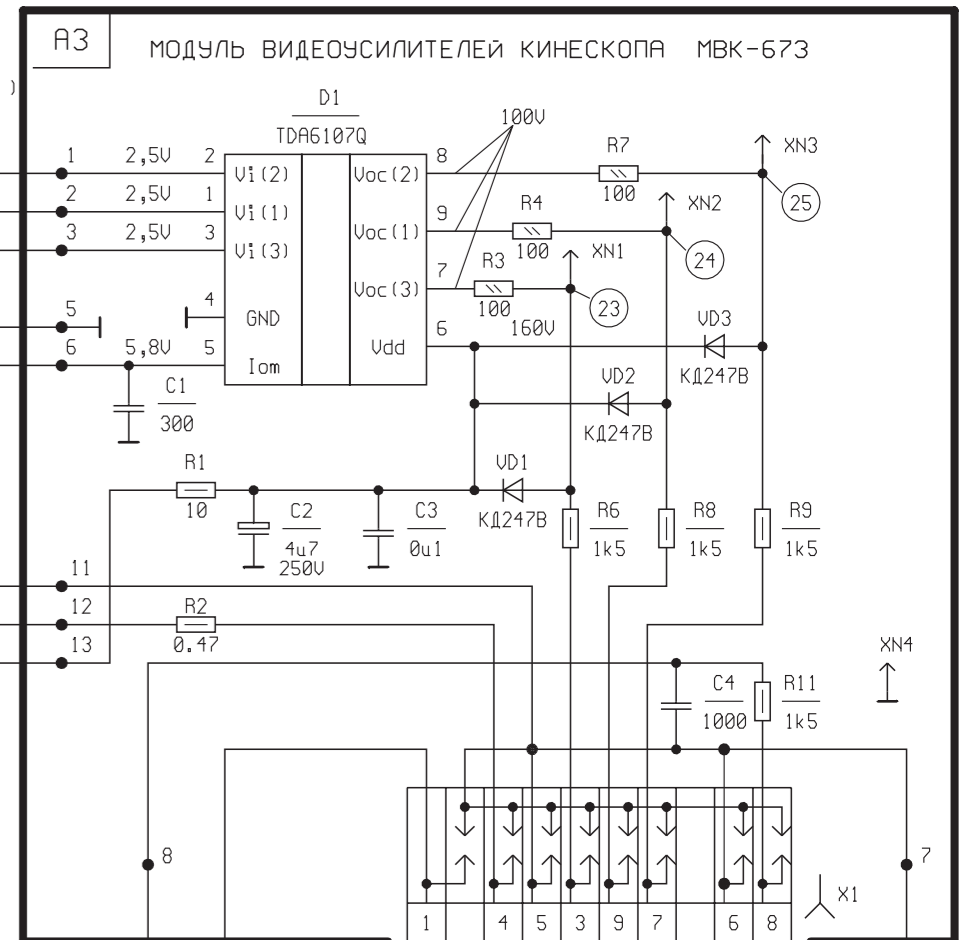

МОДУЛЬ ОБРАБОТКИ СИГНАЛОВ
МОС-673

ПРИНЦИПАЛЬНАЯ СХЕМА
ТЕЛЕВИЗОРА СЕРИИ
"Horizont 25CTV-673"