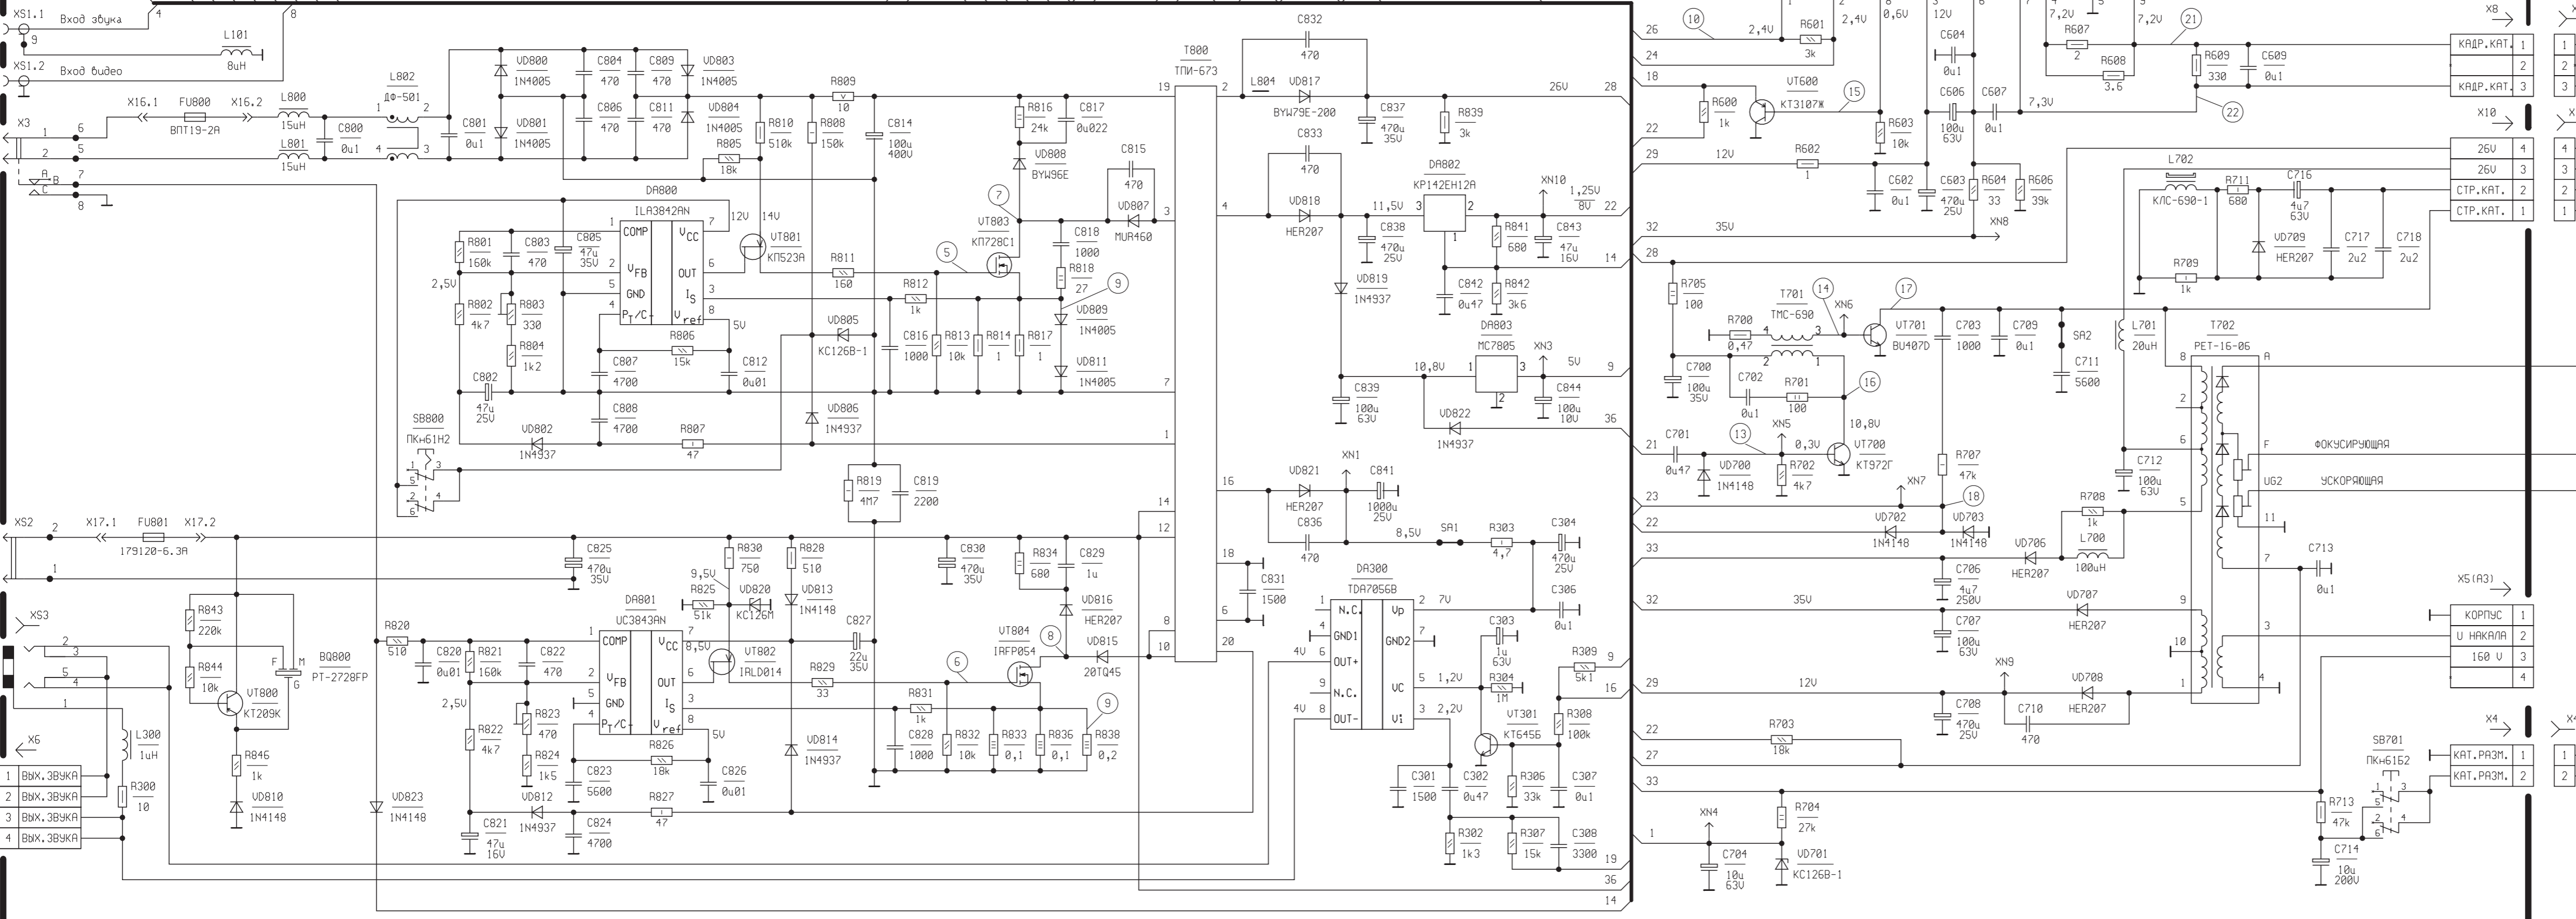

МОДУЛЬ ОБРАБОТКИ СИГНАЛОВ
МОС-673

ПРИНЦИПАЛЬНАЯ СХЕМА
ТЕЛЕВИЗОРА СЕРИИ
"Horizont 25CTV-673"