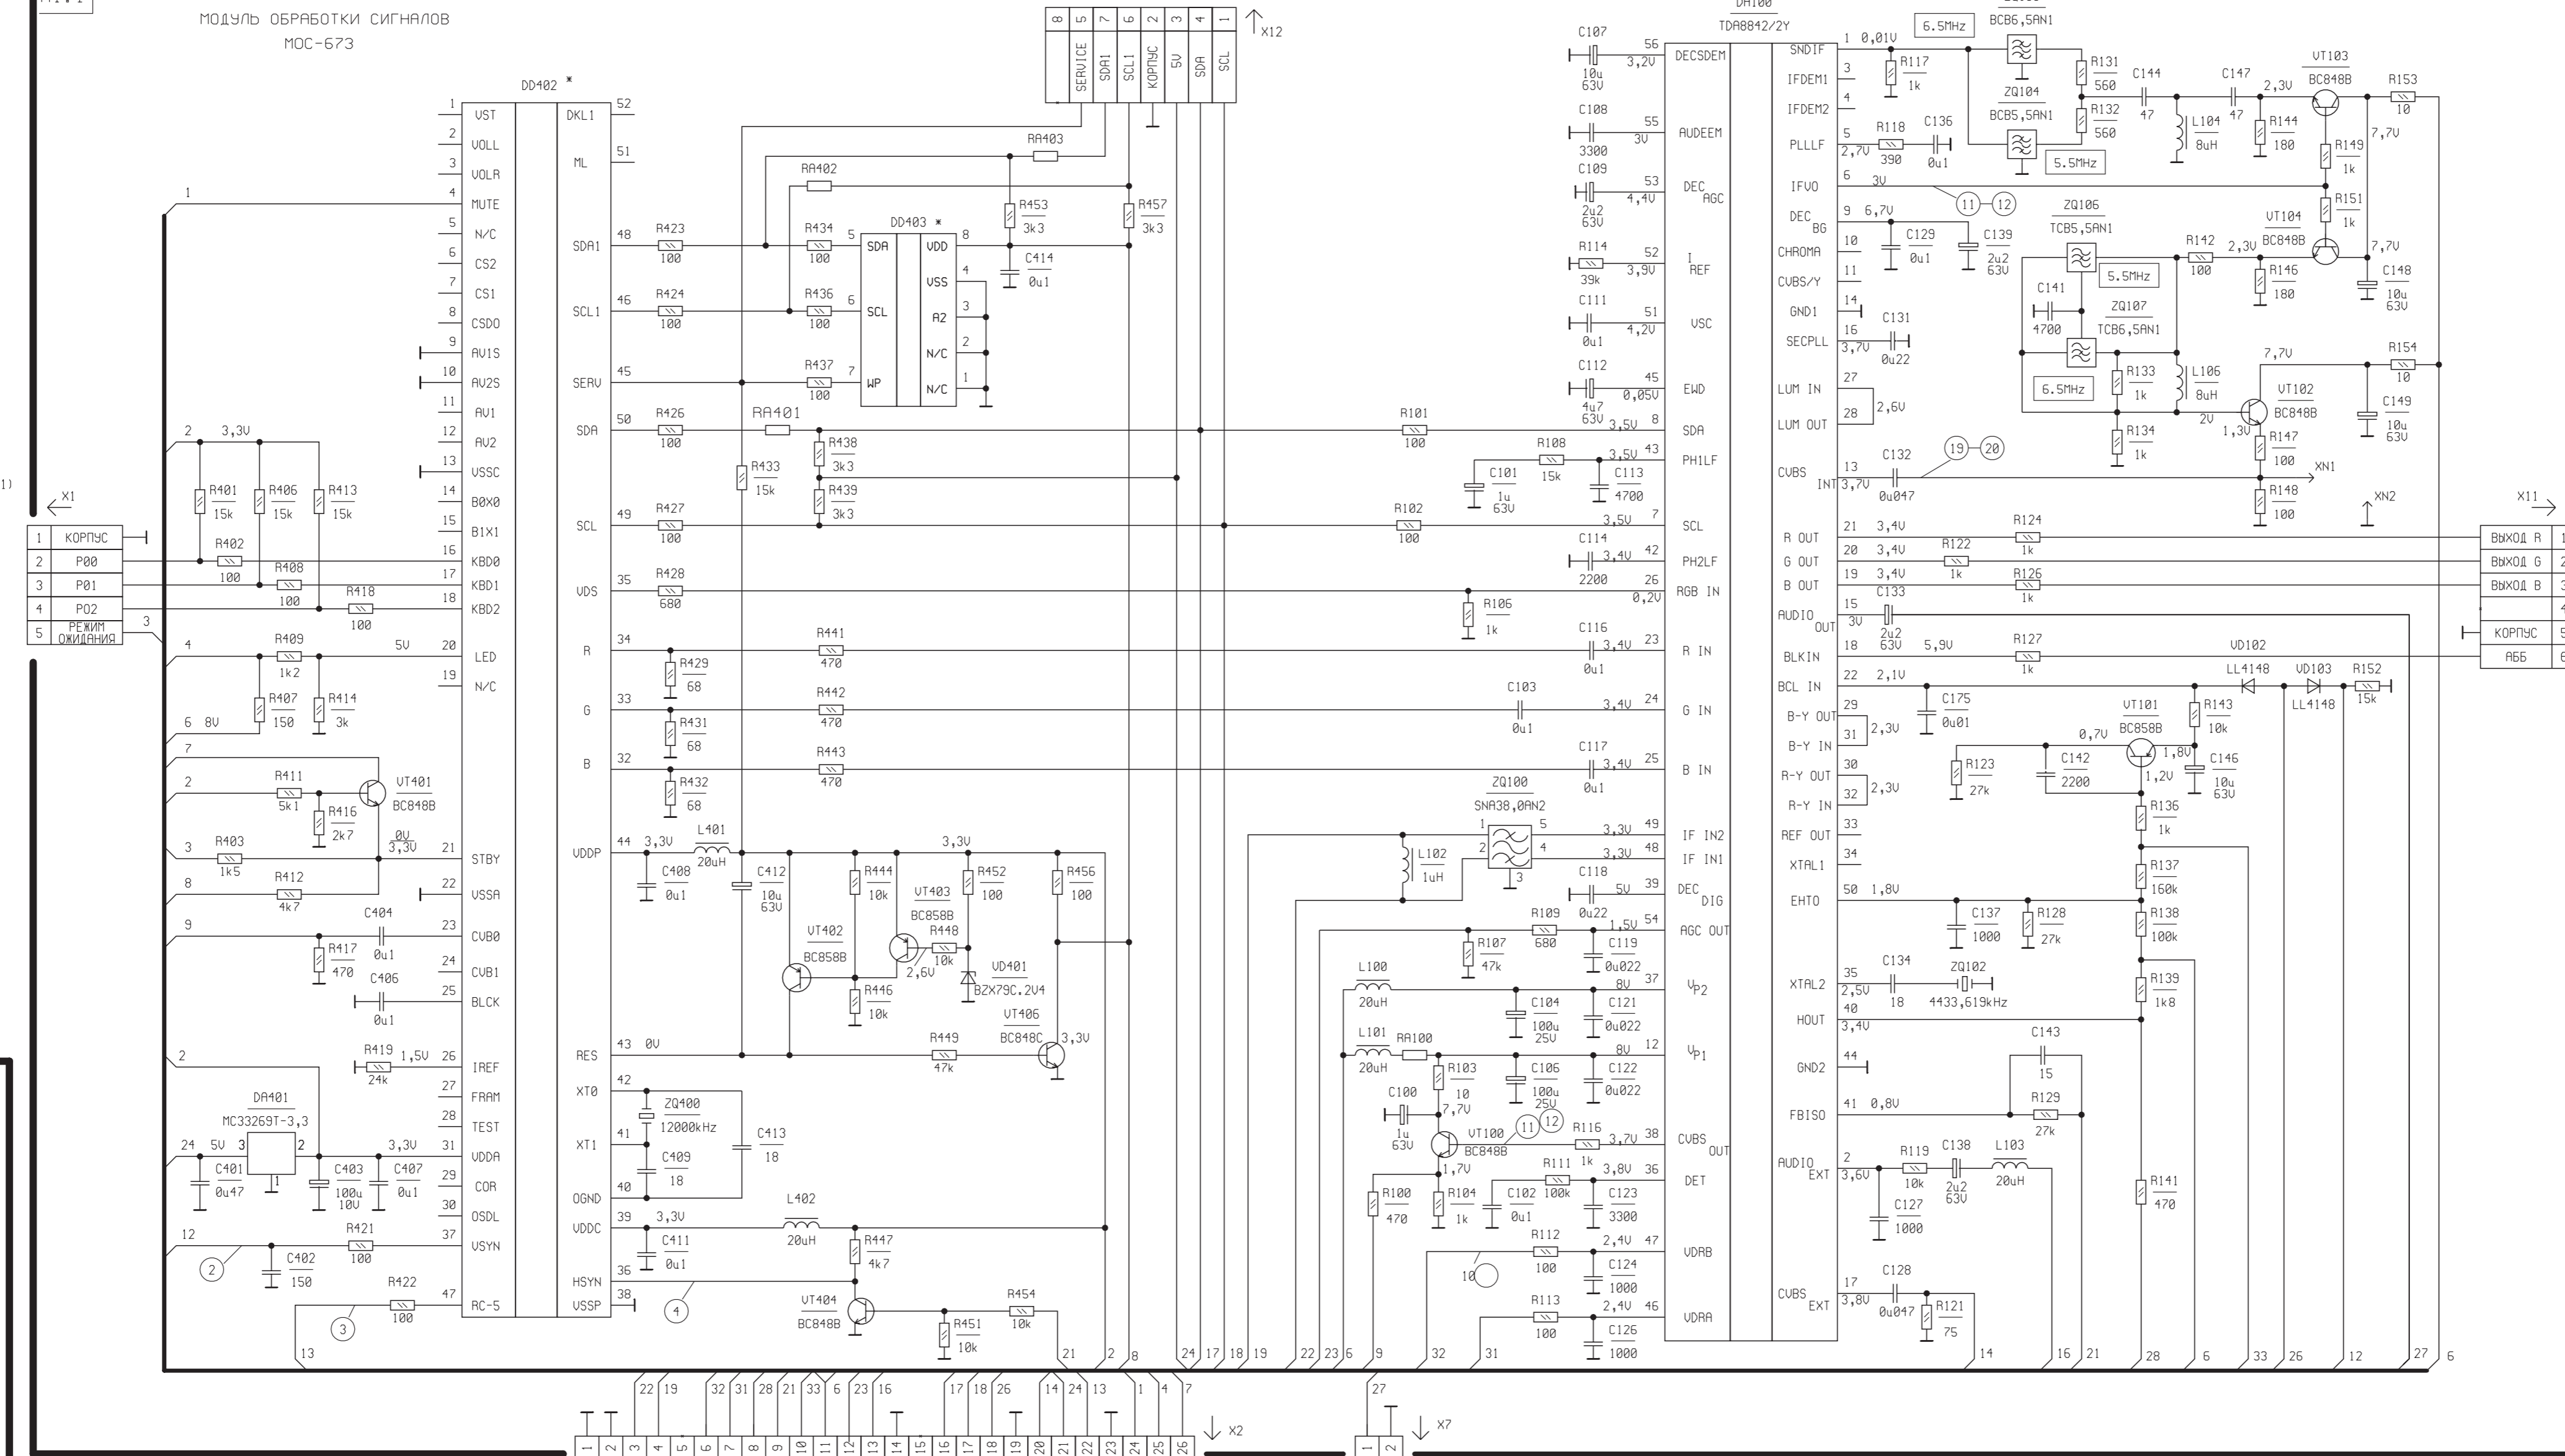

МОДУЛЬ ОБРАБОТКИ СИГНАЛОВ
МОС-673

ПРИНЦИПАЛЬНАЯ СХЕМА
ТЕЛЕВИЗОРА СЕРИИ
"Horizont 25CTV-673"