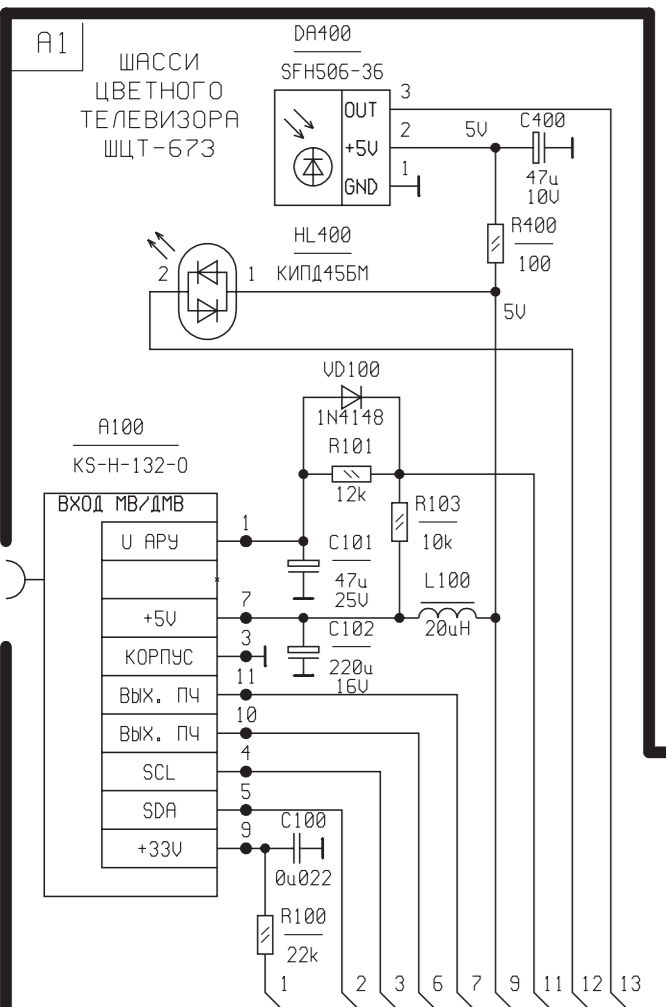

МОДУЛЬ ОБРАБОТКИ СИГНАЛОВ
МОС-673

ПРИНЦИПАЛЬНАЯ СХЕМА
ТЕЛЕВИЗОРА СЕРИИ
"Horizont 25CTV-673"