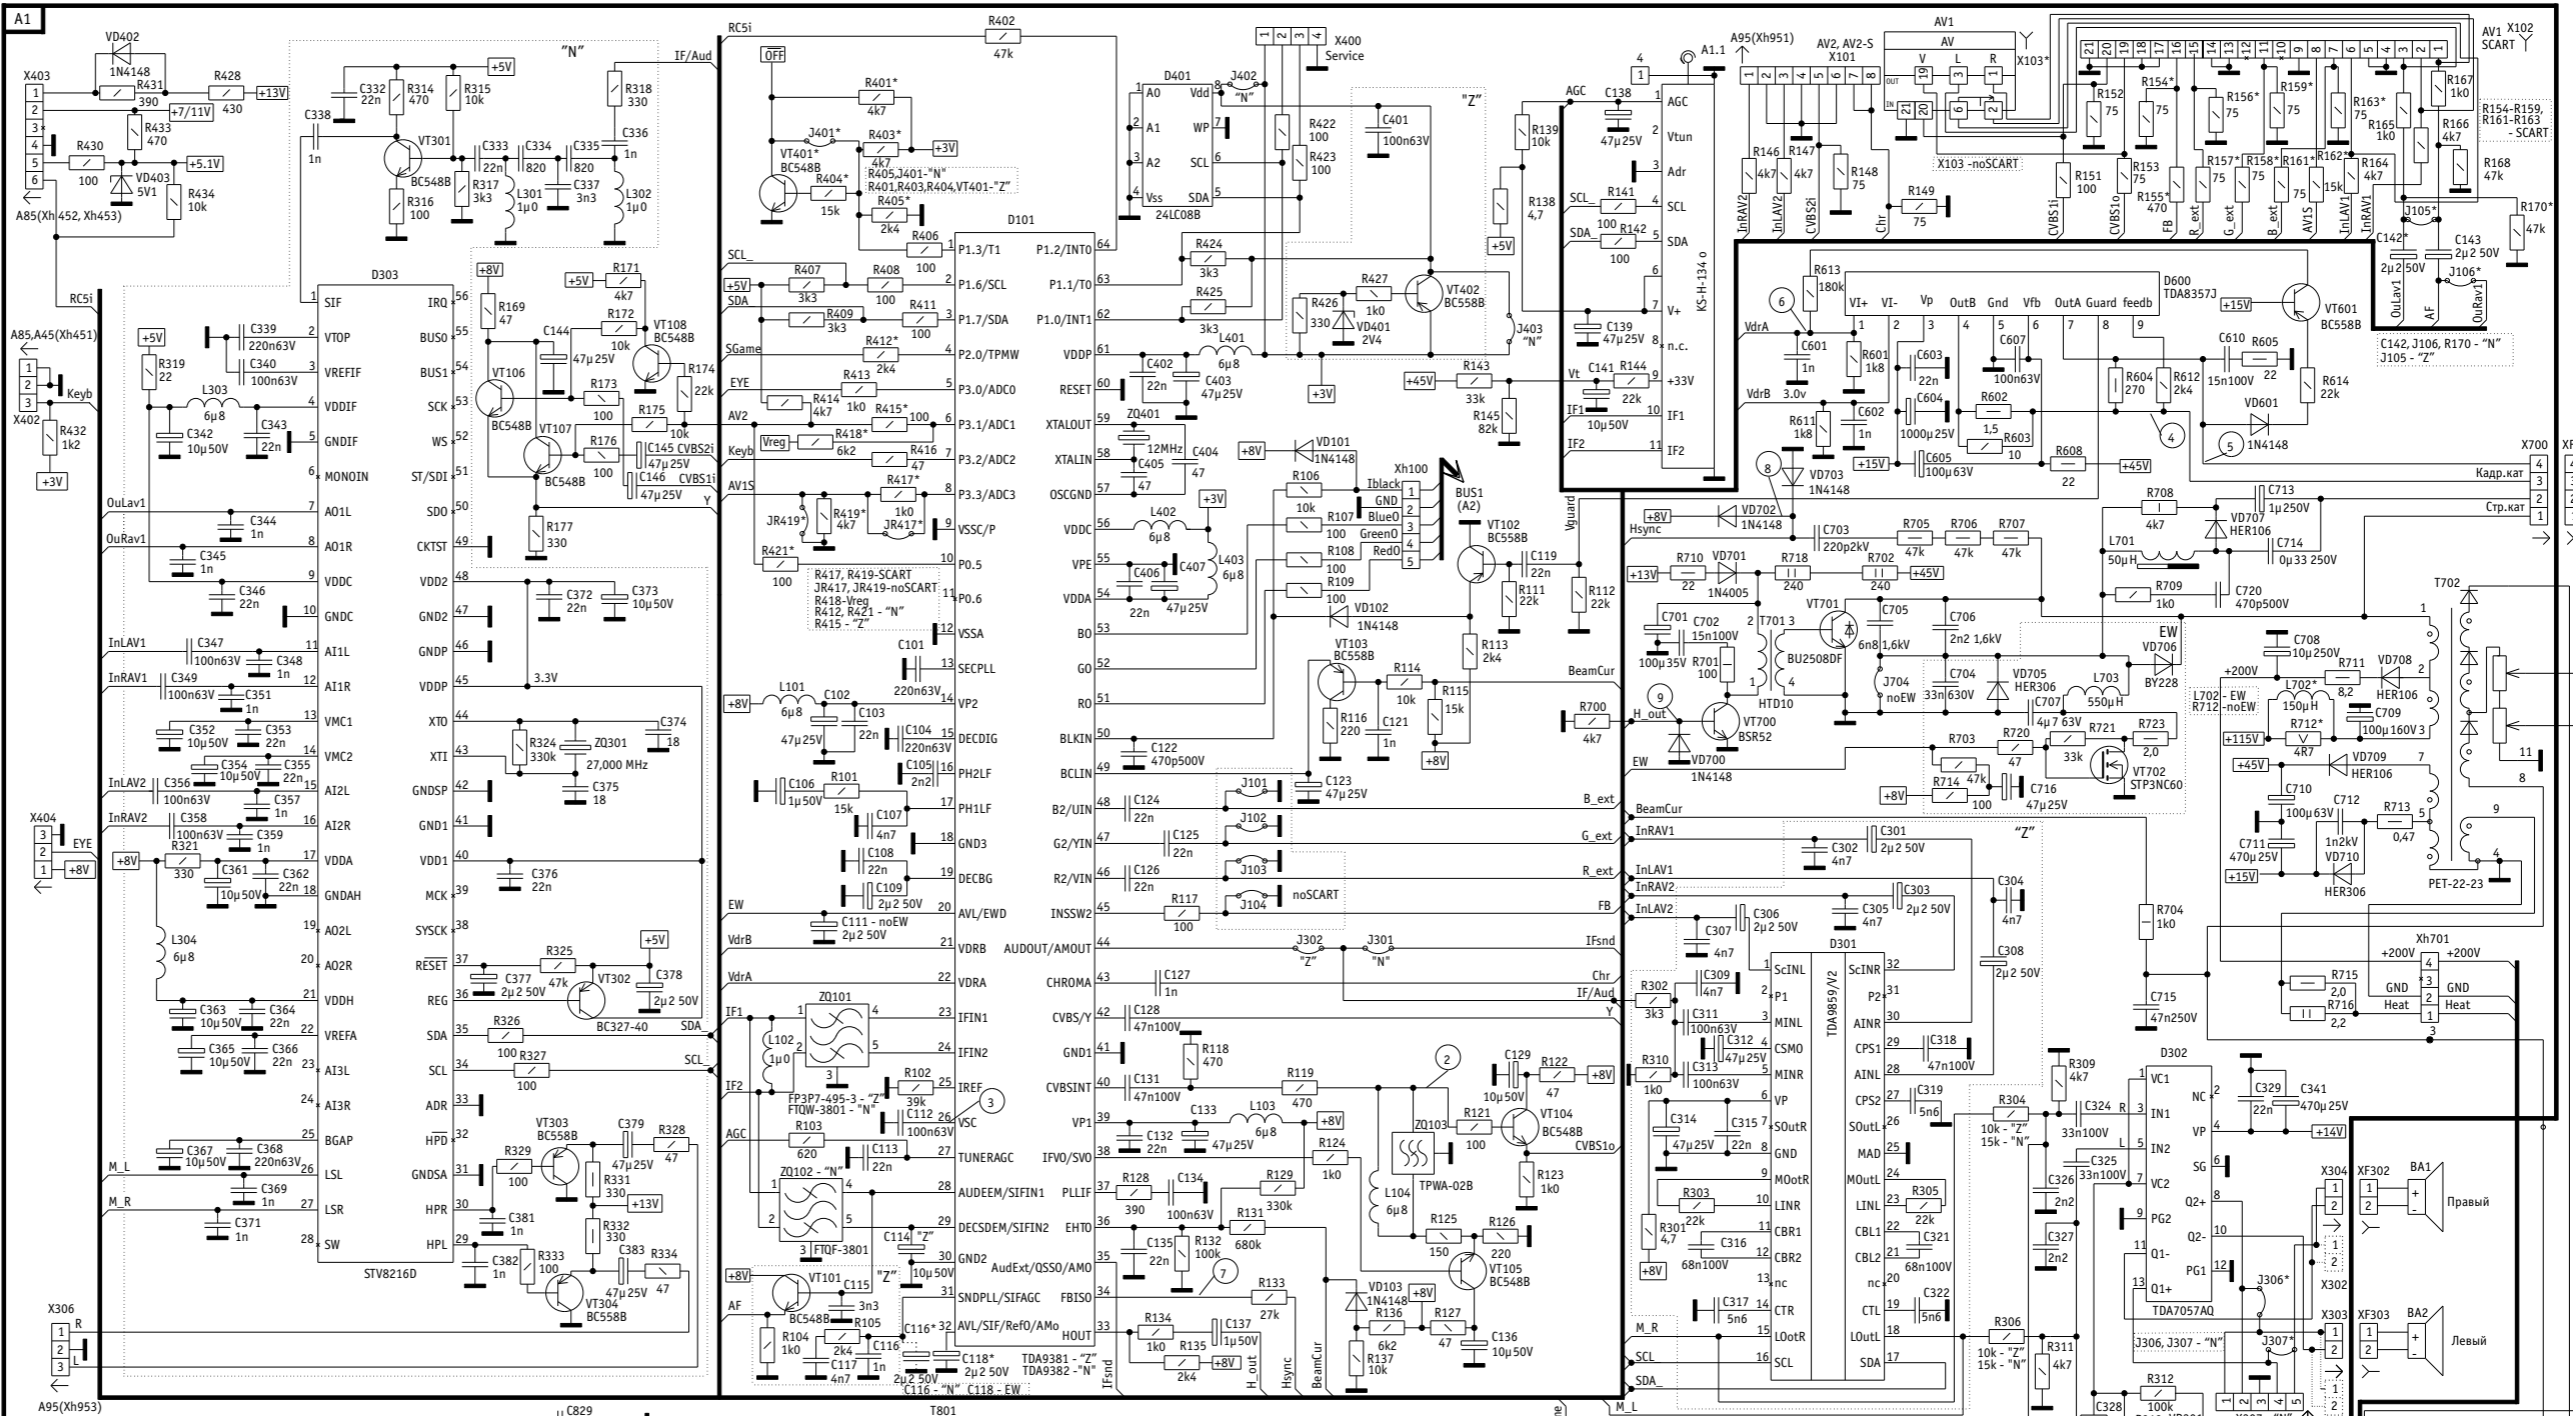

ТЕЛЕВИЗОРЫ ROISEN  
C21R92Z C21R92N  
C21R95Z C21R95N

"N" - модели C21R92N, C21R95N  
 "Z" - модели C21R92Z, C21R95Z  
 "Veg" - модели с регулировкой напряжения питания через "сервис"  
 noVeg - модели с механической регулировкой напряжения питания  
 SCART - модели, где разъем AV1 - SCART  
 noSCART - модели, где разъем AV1 - RCA  
 EW - модели с использованием кинескопов, требующих коррекции геометрии  
 noEW - модели с использованием кинескопов, не требующих коррекции геометрии