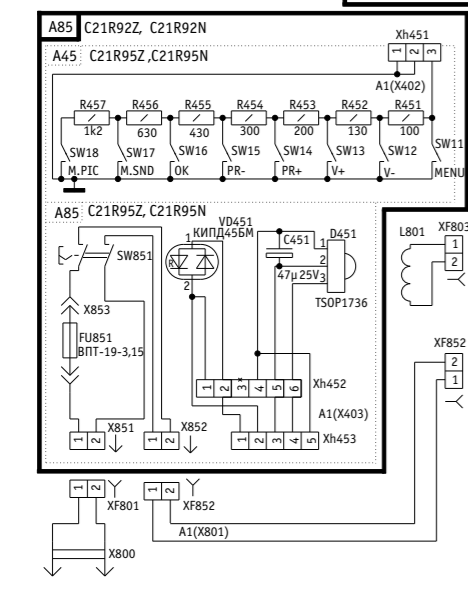

ТЕЛЕВИЗОРЫ ROISEN  
C21R92Z C21R92N  
C21R95Z C21R95N

"N" - модели C21R92N, C21R95N  
 "Z" - модели C21R92Z, C21R95Z  
 "Veg" - модели с регулировкой напряжения питания через "сервис"  
 noVeg - модели с механической регулировкой напряжения питания  
 SCART - модели, где разъем AV1 - SCART  
 noSCART - модели, где разъем AV1 - RCA  
 EW - модели с использованием кинескопов, требующих коррекции геометрии  
 noEW - модели с использованием кинескопов, не требующих коррекции геометрии