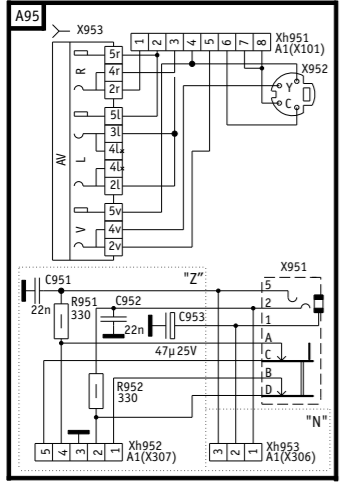

ТЕЛЕВИЗОРЫ ROISEN  
C21R92Z C21R92N  
C21R95Z C21R95N

"N" - модели C21R92N, C21R95N  
 "Z" - модели C21R92Z, C21R95Z  
 "Veg" - модели с регулировкой напряжения питания через "сервис"  
 noVeg - модели с механической регулировкой напряжения питания  
 SCART - модели, где разъем AV1 - SCART  
 noSCART - модели, где разъем AV1 - RCA  
 EW - модели с использованием кинескопов, требующих коррекции геометрии  
 noEW - модели с использованием кинескопов, не требующих коррекции геометрии