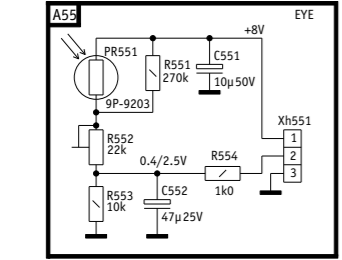

ТЕЛЕВИЗОРЫ ROISEN  
C21R92Z C21R92N  
C21R95Z C21R95N

"N" - модели C21R92N, C21R95N  
 "Z" - модели C21R92Z, C21R95Z  
 "Veg" - модели с регулировкой напряжения питания через "сервис"  
 noVeg - модели с механической регулировкой напряжения питания  
 SCART - модели, где разъем AV1 - SCART  
 noSCART - модели, где разъем AV1 - RCA  
 EW - модели с использованием кинескопов, требующих коррекции геометрии  
 noEW - модели с использованием кинескопов, не требующих коррекции геометрии