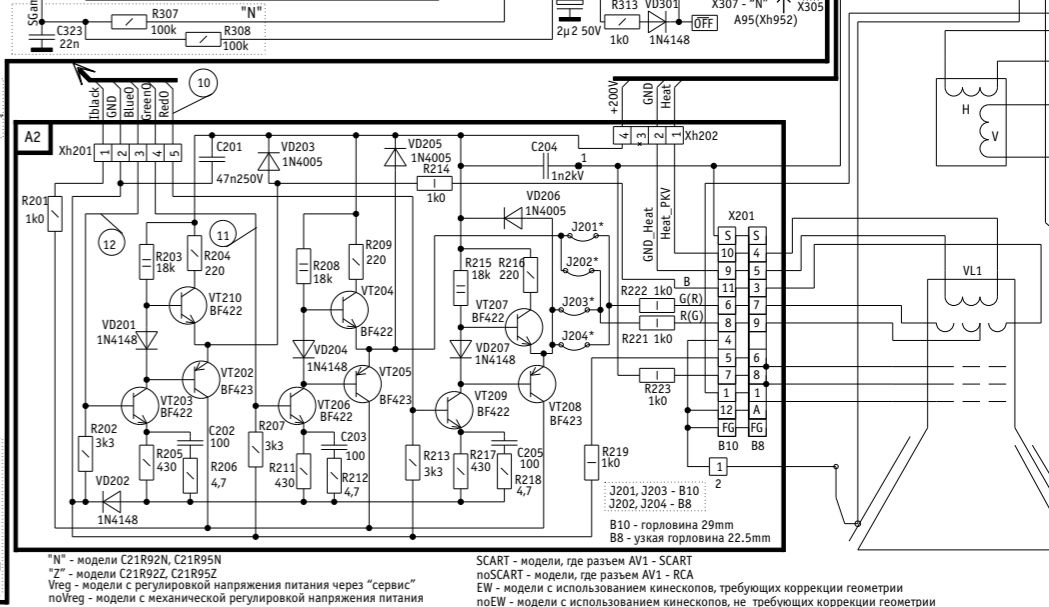

ТЕЛЕВИЗОРЫ ROISEN  
C21R92Z C21R92N  
C21R95Z C21R95N

"N" - модели C21R92N, C21R95N  
 "Z" - модели C21R92Z, C21R95Z  
 "Veg" - модели с регулировкой напряжения питания через "сервис"  
 noVeg - модели с механической регулировкой напряжения питания  
 SCART - модели, где разъем AV1 - SCART  
 noSCART - модели, где разъем AV1 - RCA  
 EW - модели с использованием кинескопов, требующих коррекции геометрии  
 noEW - модели с использованием кинескопов, не требующих коррекции геометрии