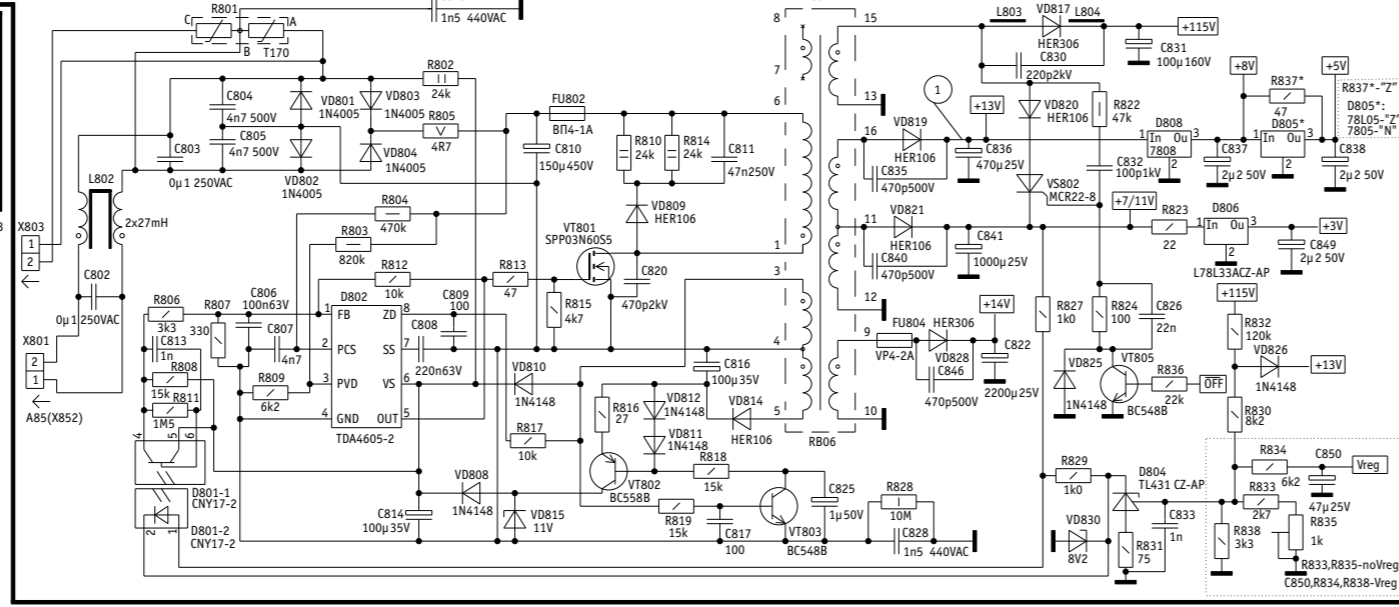

ТЕЛЕВИЗОРЫ ROISEN  
C21R92Z C21R92N  
C21R95Z C21R95N

"N" - модели C21R92N, C21R95N  
 "Z" - модели C21R92Z, C21R95Z  
 "Veg" - модели с регулировкой напряжения питания через "сервис"  
 noVeg - модели с механической регулировкой напряжения питания  
 SCART - модели, где разъем AV1 - SCART  
 noSCART - модели, где разъем AV1 - RCA  
 EW - модели с использованием кинескопов, требующих коррекции геометрии  
 noEW - модели с использованием кинескопов, не требующих коррекции геометрии