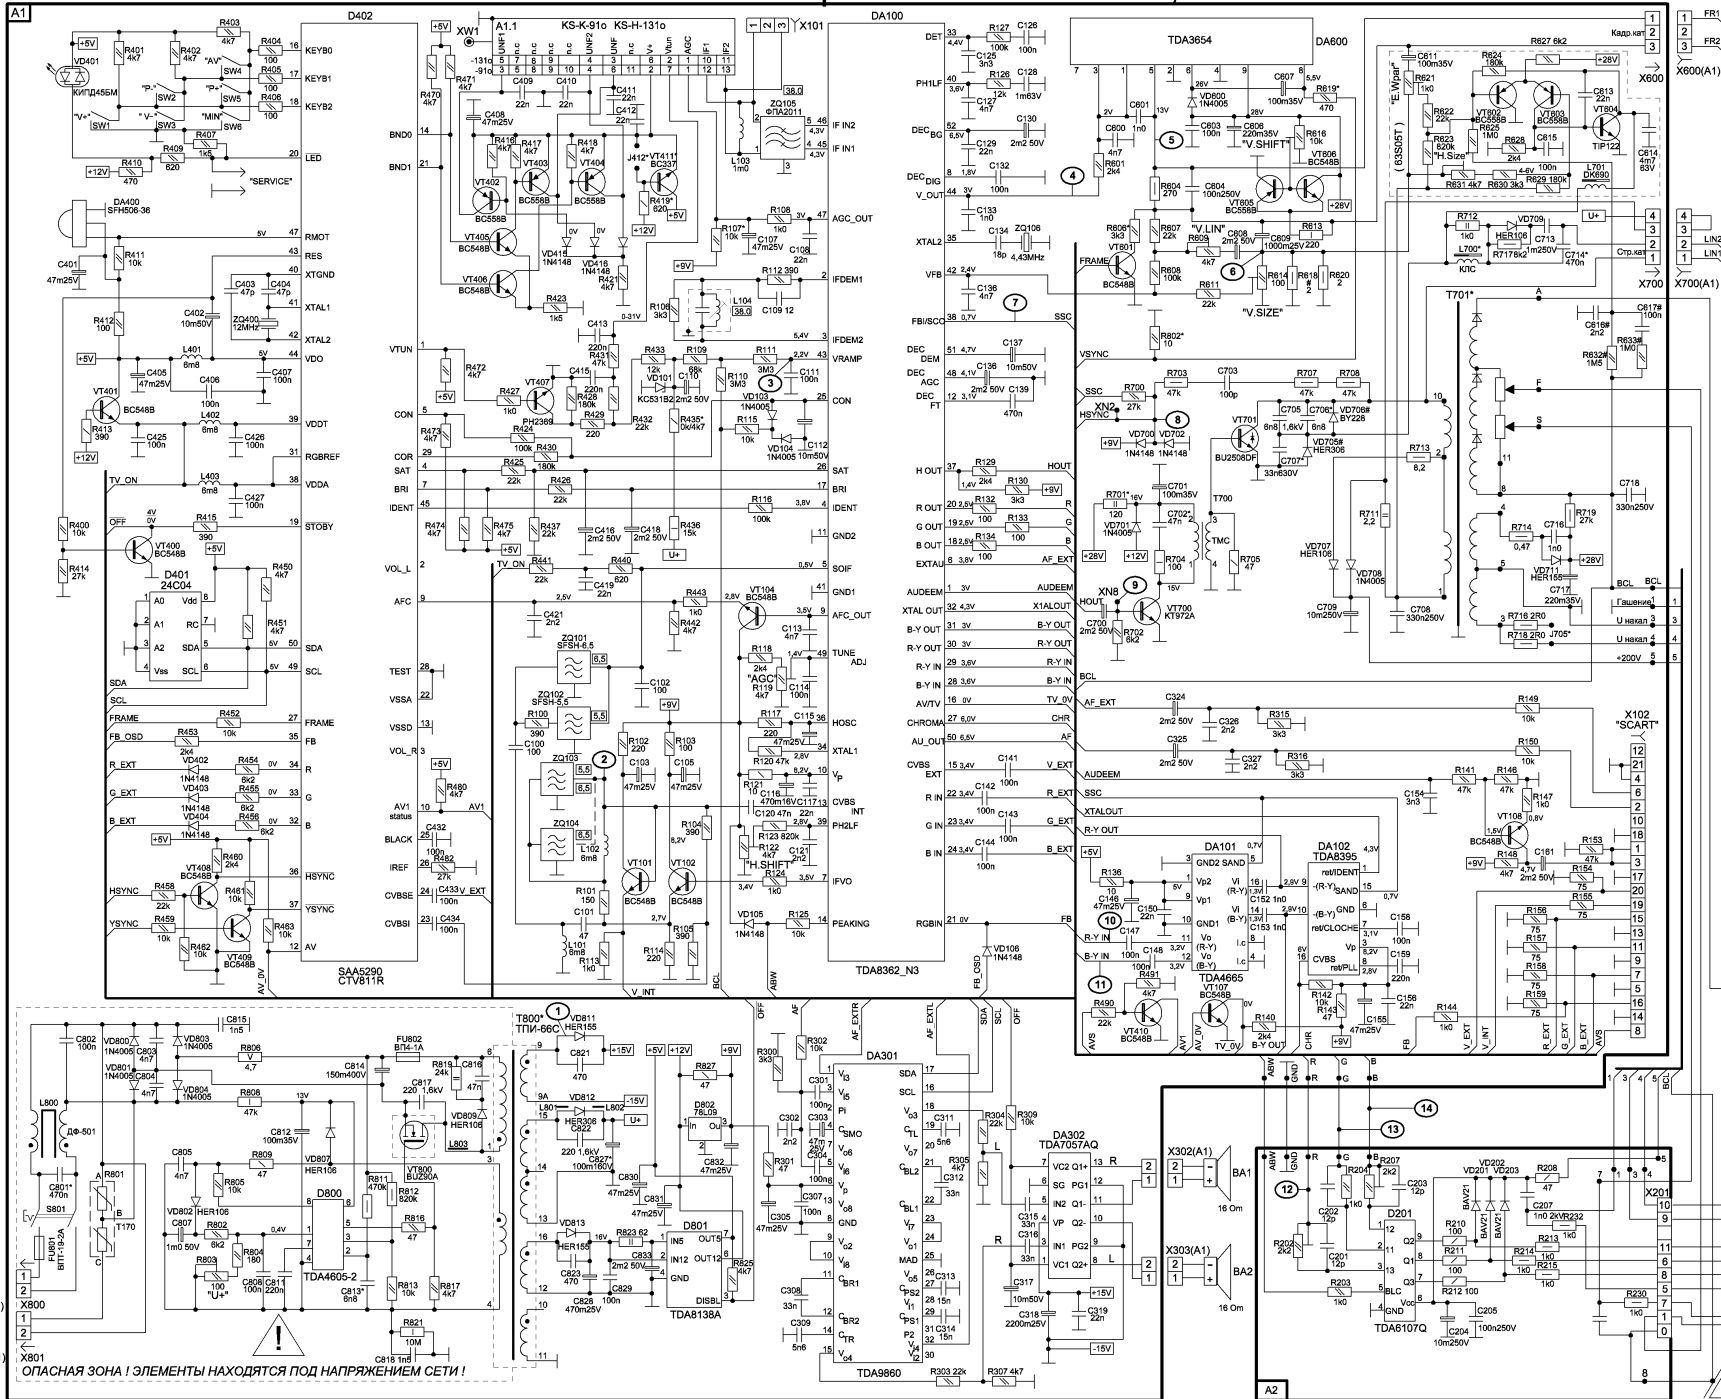

Телевизоры РУБИН 63S05Т, 55S05Т.

МОДЕЛЬ	55S05T	63S05T
ИМПЕДИОНТ V.L1		
U+	115V	145V
T800	ТПИ -86С	ТПИ -86С
C702	100n	100n
C706	1n0	6n8
C707	100n	47n
C714	470n	330n
C801	100n	470n
C813	5n6	6n8
C814	100n	220n
C827	100n	220n
L700	КЛС-5	КЛС-4
R435	Пере-мьчка	Пере-мьчка
R602	22	10
R606	10k	3k3
R619	470	220
R701	180	180
VT701	BU25 08AF	BU25 08AF
VT800	BUZ 90A	BUZ 90
#	+	+
J705	+	+

МОДЕЛЬ	KS-H-1310	KS-K-910
R107	+	+
R419	620 Om	10 Om
J412	+	+
VT411	+	+

Осцилограммы в контрольных точках приведены при приеме сигнала "Цветные полосы", указан период и размах.

ОПАСНАЯ ЗОНА! ЭЛЕМЕНТЫ НАХОДЯТСЯ ПОД НАПРЯЖЕНИЕМ СЕТИ!