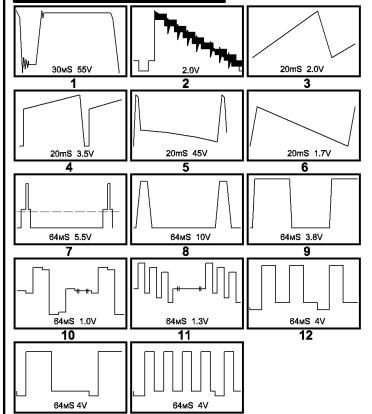

Телевизоры РУБИН 63S05Т, 55S05Т.

МОДЕЛЬ	55S05T	63S05T
ИМПЕДИОНТ V.L1		
U+	115V	145V
T800	ТПИ -86С	ТПИ -86С
C702	100n	100n
C706	1n0	6n8
C707	100n	47n
C714	470n	330n
C801	100n	470n
C813	5n6	6n8
C814	100n	220n
C827	100n	220n
L700	КЛС-5	КЛС-4
R435	Пере-мьчка	Пере-мьчка
R602	22	10
R606	10k	3k3
R619	470	220
R701	180	180
VT701	BU25 08AF	BU25 08AF
VT800	BUZ 90A	BUZ 90
#	+	+
J705	+	+

МОДЕЛЬ	KS-H-1310	KS-K-910
R107	+	+
R419	620 Om	10 Om
J412	+	+
VT411	+	+

Осцилограммы в контрольных точках приведены при приеме сигнала "Цветные полосы", указан период и размах.

ОПАСНАЯ ЗОНА! ЭЛЕМЕНТЫ НАХОДЯТСЯ ПОД НАПРЯЖЕНИЕМ СЕТИ!