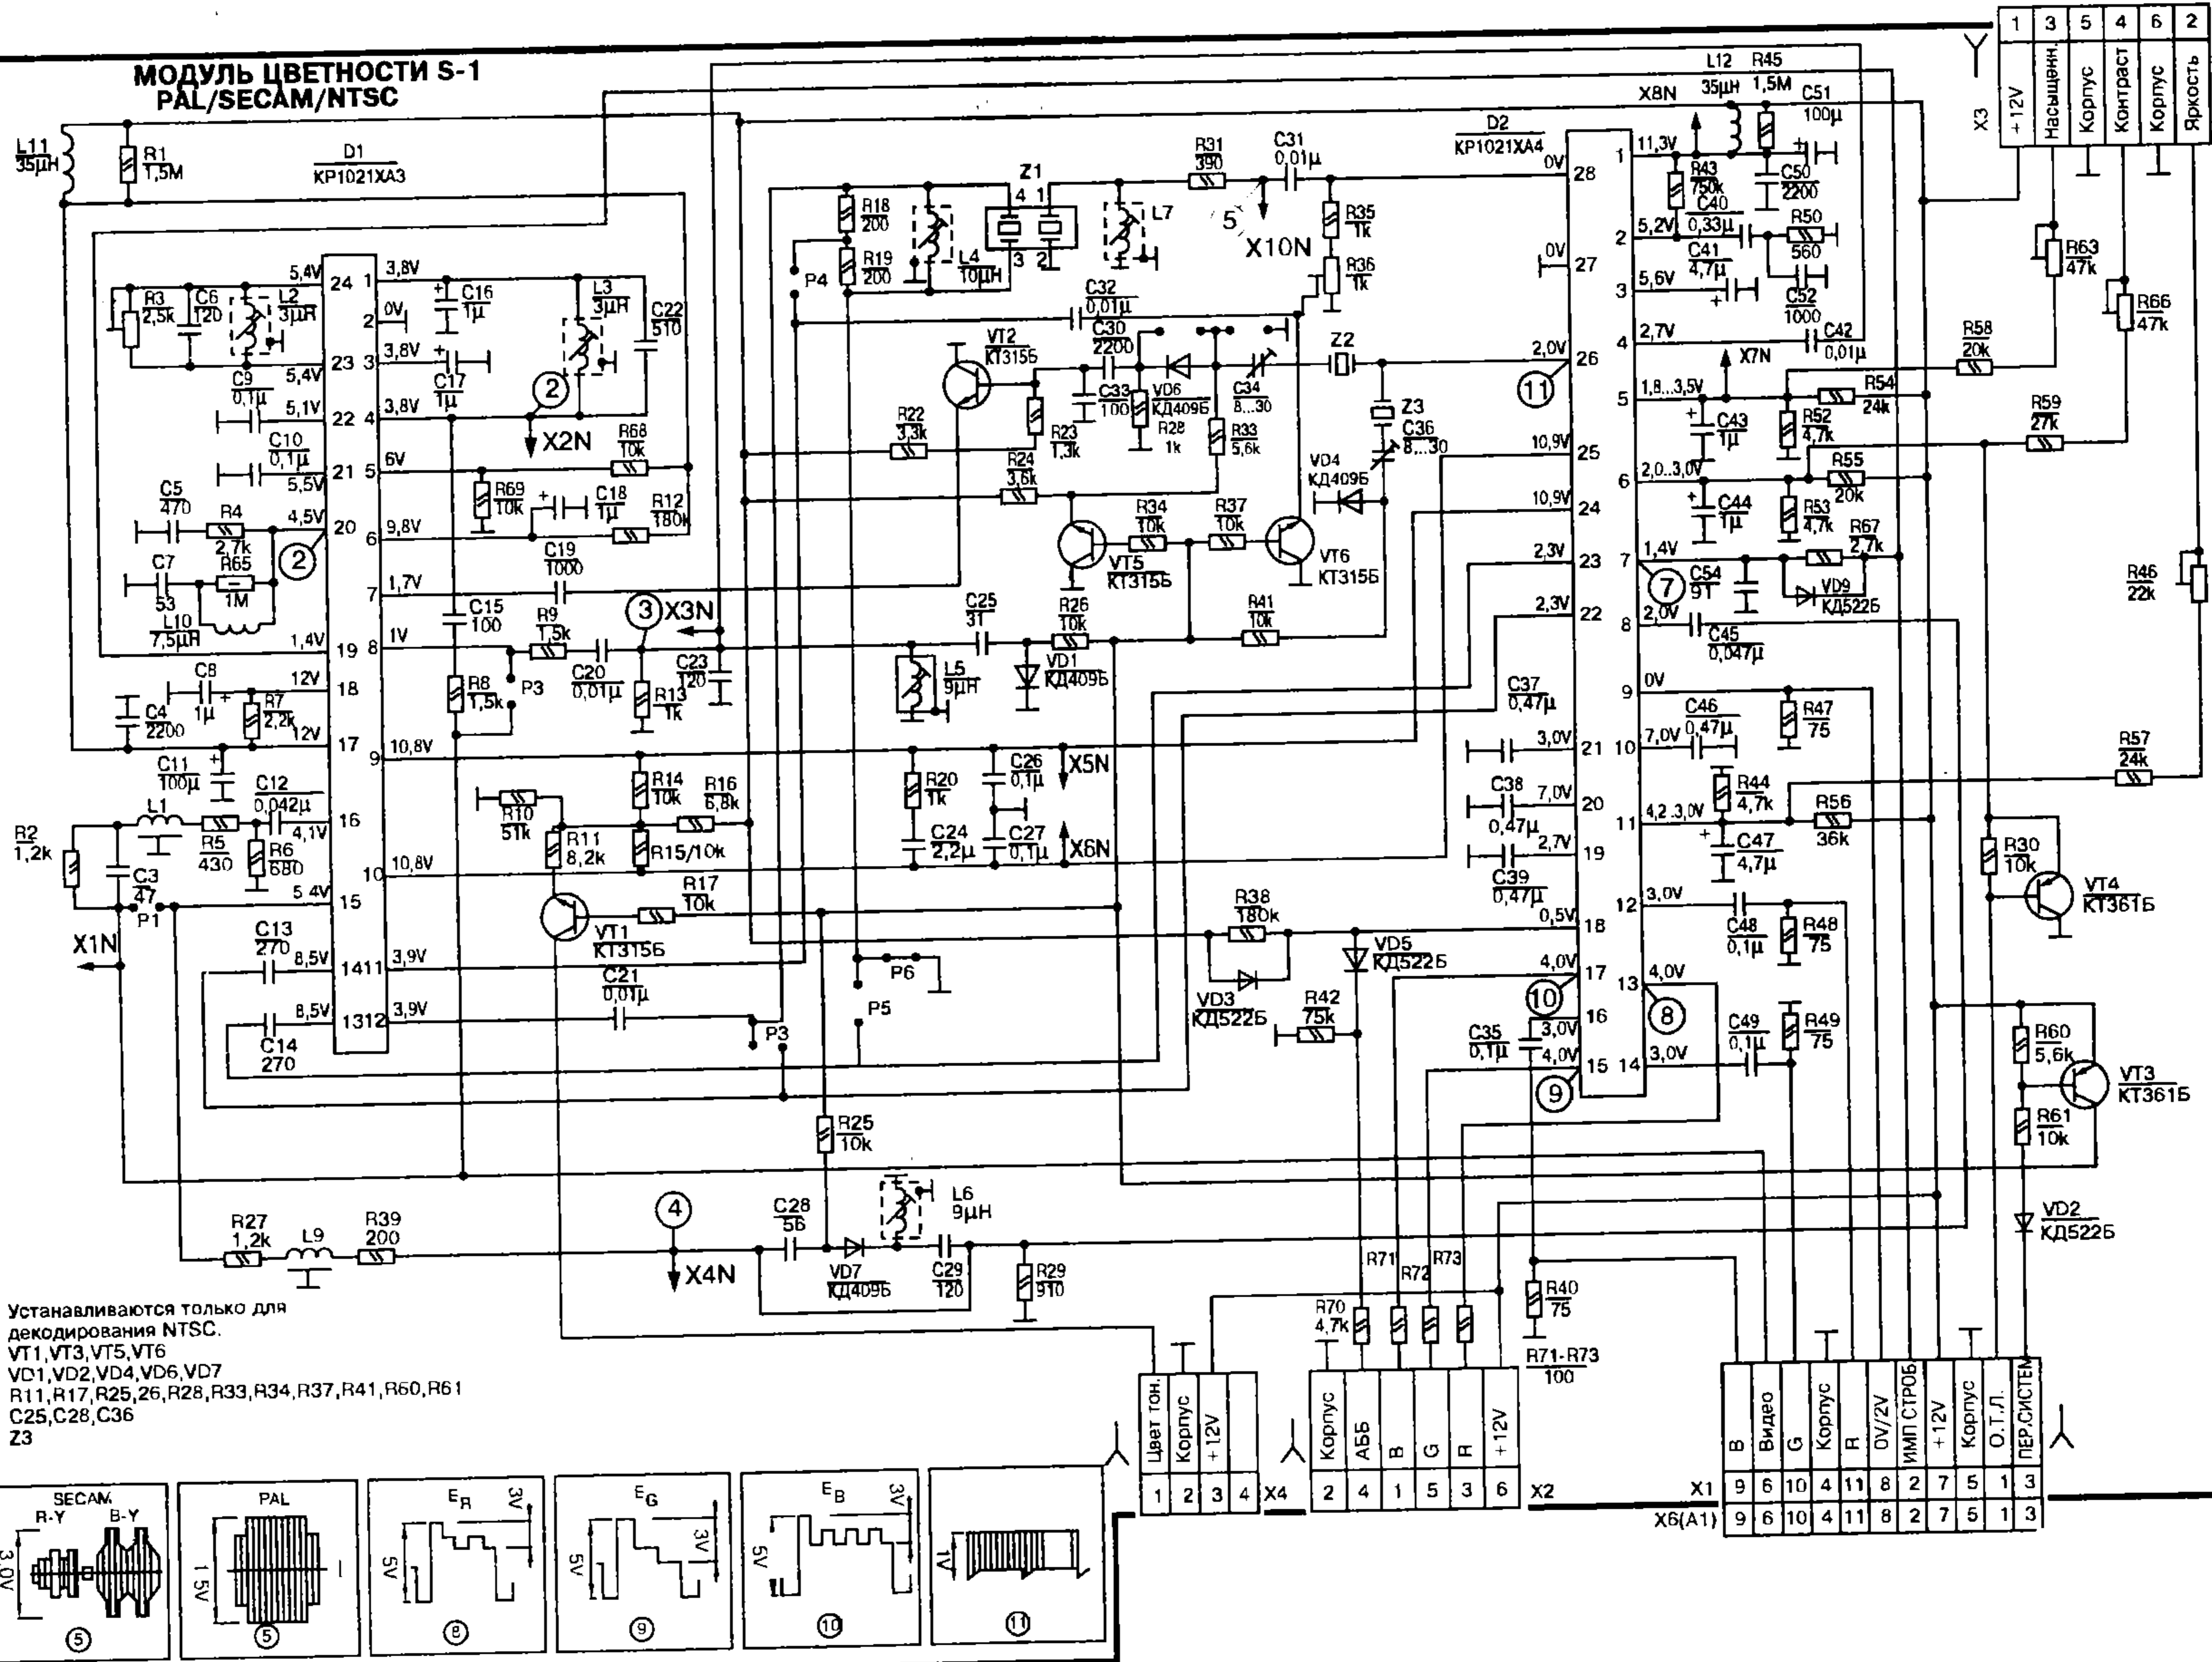

A1.3

МОДУЛЬ ЦВЕТНОСТИ S-1  
PAL/SECAM/NTSC

Рис. 1.3.8. Схема электрическая принципиальная модуля S-1