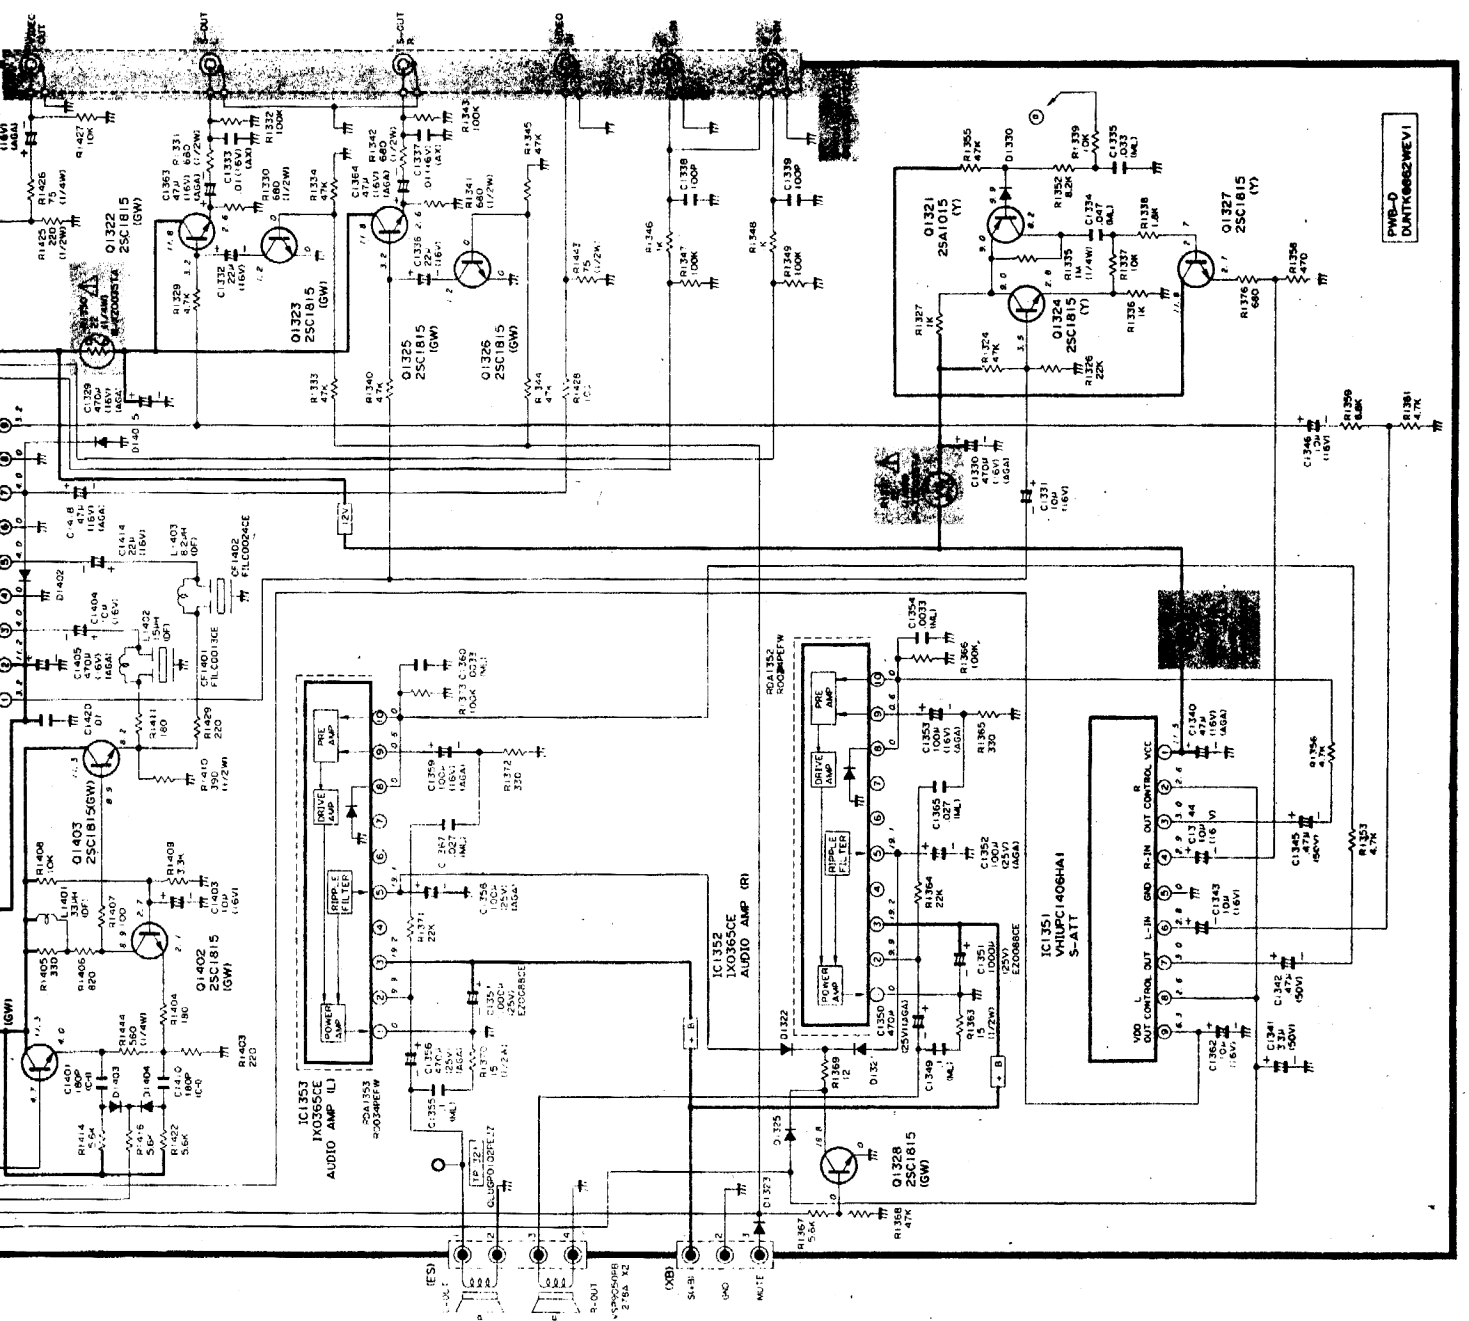

**PWM-A (SIF-CONVERTER UNIT)
DUNTK6374WEV2**

**PWB-F
DUNTK6863WEV1**

**PWM-B (IF PACK UNIT)
DUNTK6373WEV3**

**PWB-D
DUNTK6862WEV1**

PWB-C
DUNT6281WEX1

TUNER VTU7SA7S111

(H)				
	⑦ 120 Vp-p (H)	⑧ 1030 Vp-p (H)	⑨ 12.8 Vp-p (H)	⑩ 9.2 Vp-p (H)
(H)				
	⑪ 80 Vp-p (H)	⑫ 86 Vp-p (H)	⑬ 84 Vp-p (H)	⑭ 680 Vp-p (AC220V)