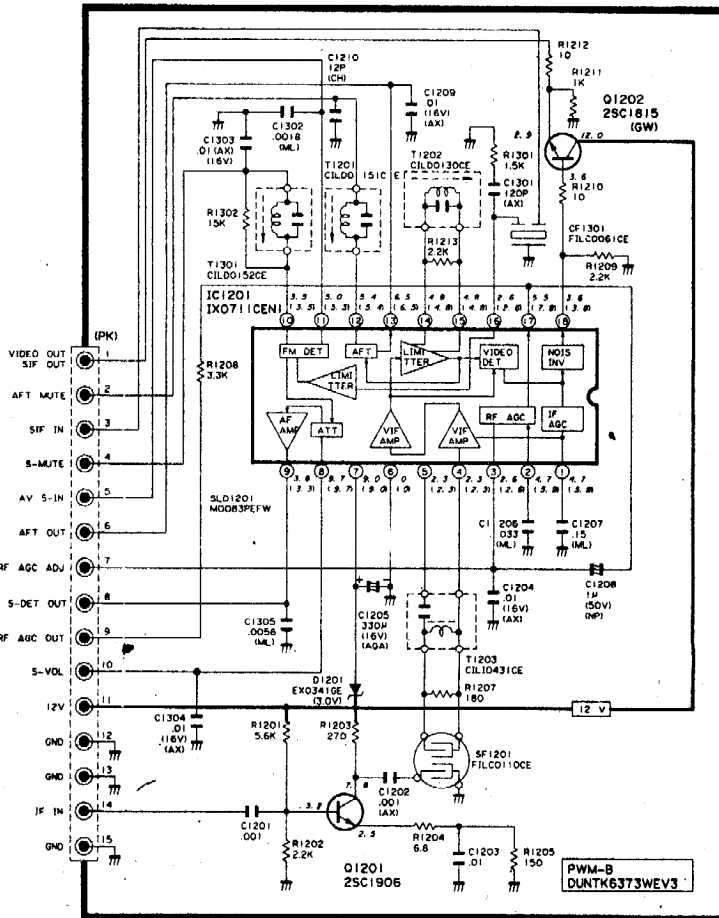

**PWM-A (SIF-CONVERTER UNIT)
DUNTK6374WEV2**

**PWB-F
DUNTK6863WEV1**

**PWM-B (IF PACK UNIT)
DUNTK6373WEV3**

**PWB-D
DUNTK6862WEV1**

PWB-C
DUNT6281WEX1

TUNER VTU7SA7S111

(H)				
	⑦ 120 Vp-p (H)	⑧ 1030 Vp-p (H)	⑨ 12.8 Vp-p (H)	⑩ 9.2 Vp-p (H)
(H)				
	⑪ 80 Vp-p (H)	⑫ 86 Vp-p (H)	⑬ 84 Vp-p (H)	⑭ 680 Vp-p (AC220V)