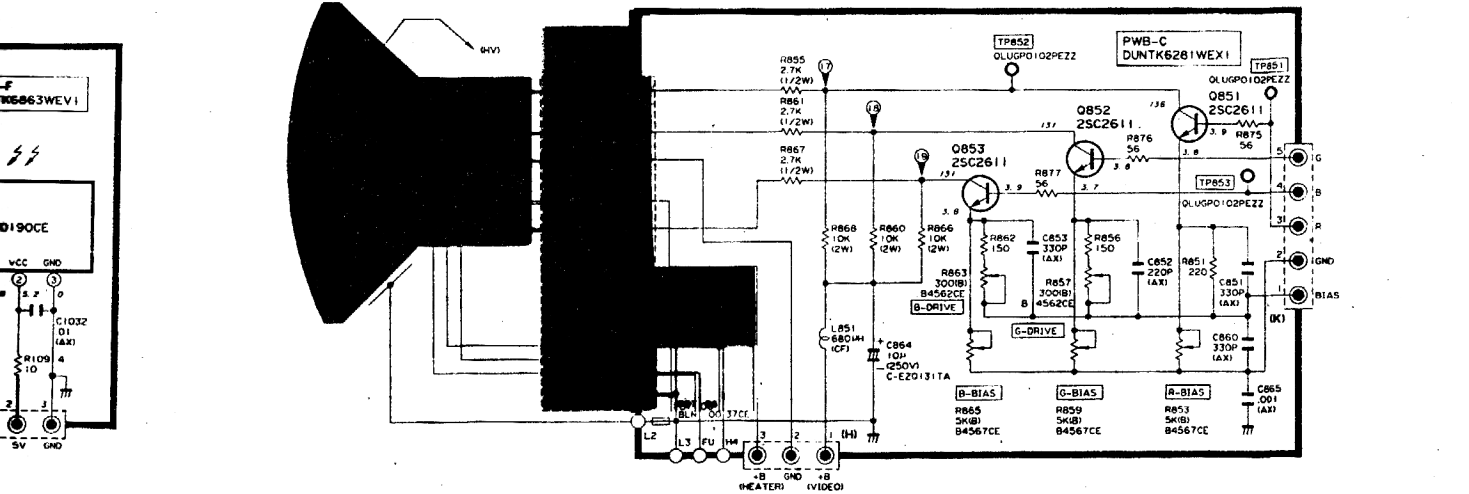

**PWM-A (SIF-CONVERTER UNIT)
DUNTK6374WEV2**

**PWB-F
DUNTK6863WEV1**

**PWM-B (IF PACK UNIT)
DUNTK6373WEV3**

**PWB-D
DUNTK6862WEV1**

PWB-C
DUNT6281WEX1

TUNER VTU7SA7S111

(H)				
	⑦ 120 Vp-p (H)	⑧ 1030 Vp-p (H)	⑨ 12.8 Vp-p (H)	⑩ 9.2 Vp-p (H)
(H)				
	⑪ 80 Vp-p (H)	⑫ 86 Vp-p (H)	⑬ 84 Vp-p (H)	⑭ 680 Vp-p (AC220V)