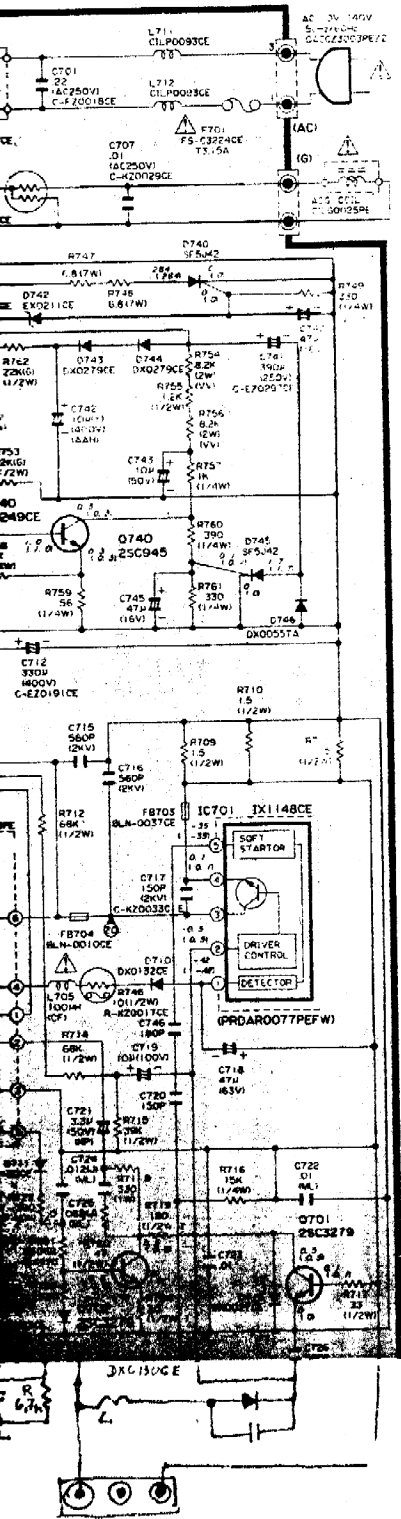

**PWM-A (SIF-CONVERTER UNIT)
DUNTK6374WEV2**

**PWB-F
DUNTK6863WEV1**

**PWM-B (IF PACK UNIT)
DUNTK6373WEV3**

**PWB-D
DUNTK6862WEV1**

PWB-C
DUNT6281WEX1

TUNER VTU7SA7S111

(H)				
	⑦ 120 Vp-p (H)	⑧ 1030 Vp-p (H)	⑨ 12.8 Vp-p (H)	⑩ 9.2 Vp-p (H)
(H)				
	⑪ 80 Vp-p (H)	⑫ 86 Vp-p (H)	⑬ 84 Vp-p (H)	⑭ 680 Vp-p (AC220V)