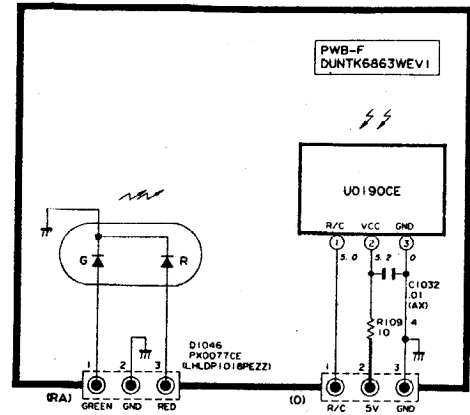

**PWM-A (SIF-CONVERTER UNIT)
DUNTK6374WEV2**

**PWB-F
DUNTK6863WEV1**

**PWM-B (IF PACK UNIT)
DUNTK6373WEV3**

**PWB-D
DUNTK6862WEV1**

PWB-C
DUNT6281WEX1

TUNER VTU7SA7S111

(H)				
	⑦ 120 Vp-p (H)	⑧ 1030 Vp-p (H)	⑨ 12.8 Vp-p (H)	⑩ 9.2 Vp-p (H)
(H)				
	⑪ 80 Vp-p (H)	⑫ 86 Vp-p (H)	⑬ 84 Vp-p (H)	⑭ 680 Vp-p (AC220V)