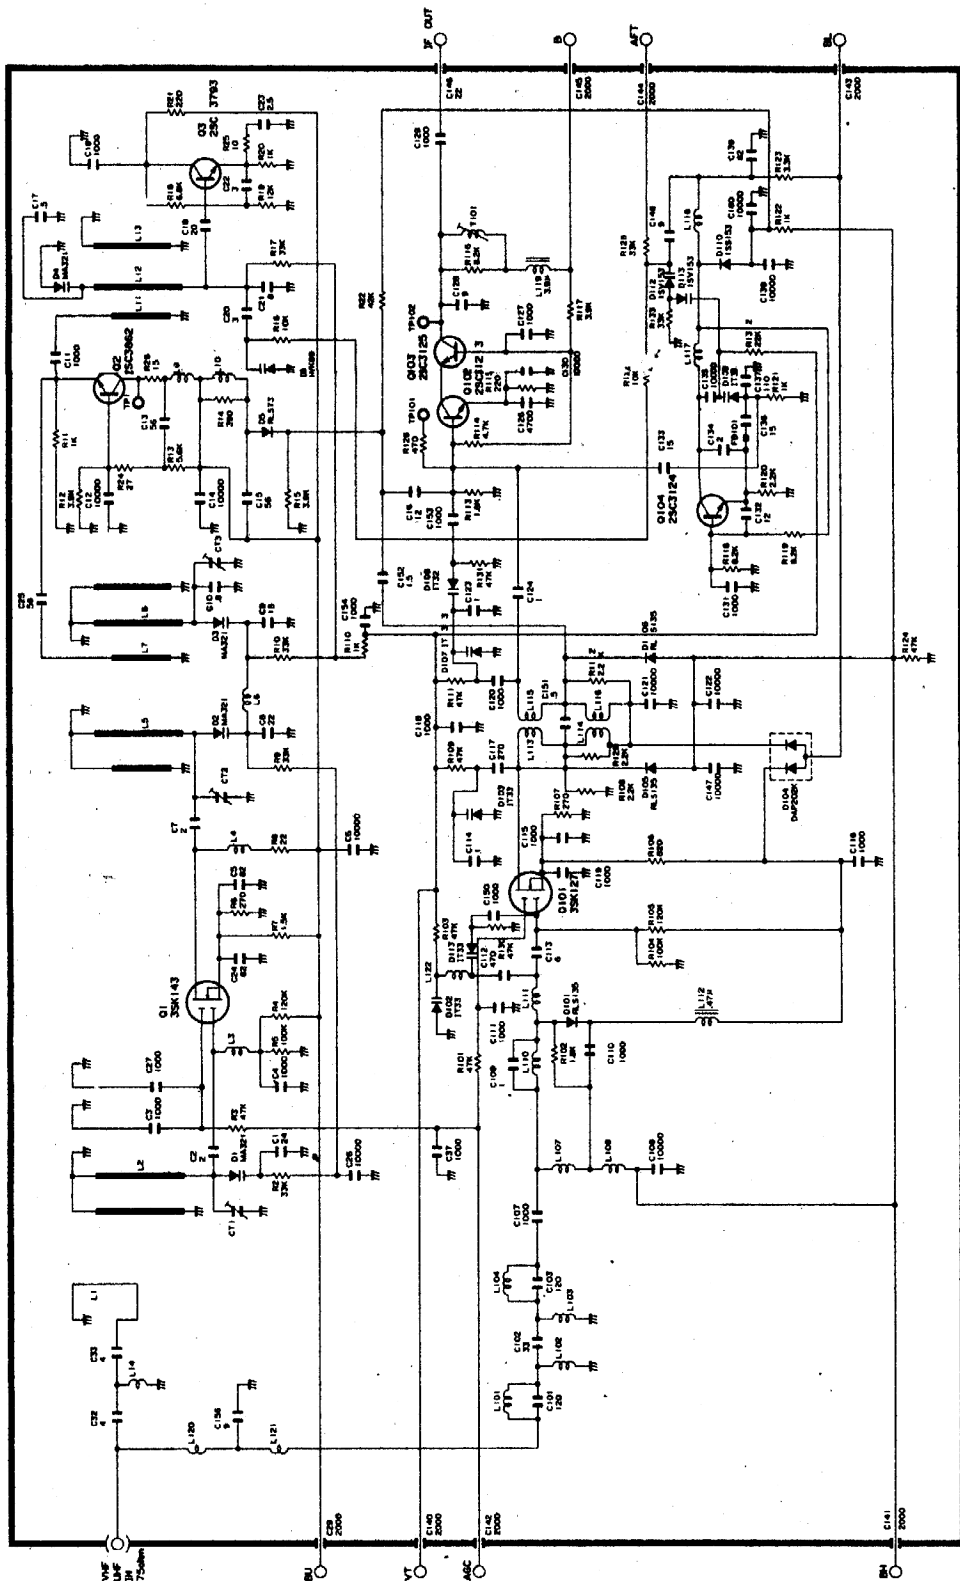

**PWM-A (SIF-CONVERTER UNIT)
DUNTK6374WEV2**

**PWB-F
DUNTK6863WEV1**

**PWM-B (IF PACK UNIT)
DUNTK6373WEV3**

**PWB-D
DUNTK6862WEV1**

PWB-C
DUNT6281WEX1

TUNER VTU7SA7S111

(H)				
	⑦ 120 Vp-p (H)	⑧ 1030 Vp-p (H)	⑨ 12.8 Vp-p (H)	⑩ 9.2 Vp-p (H)
(H)				
	⑪ 80 Vp-p (H)	⑫ 86 Vp-p (H)	⑬ 84 Vp-p (H)	⑭ 680 Vp-p (AC220V)