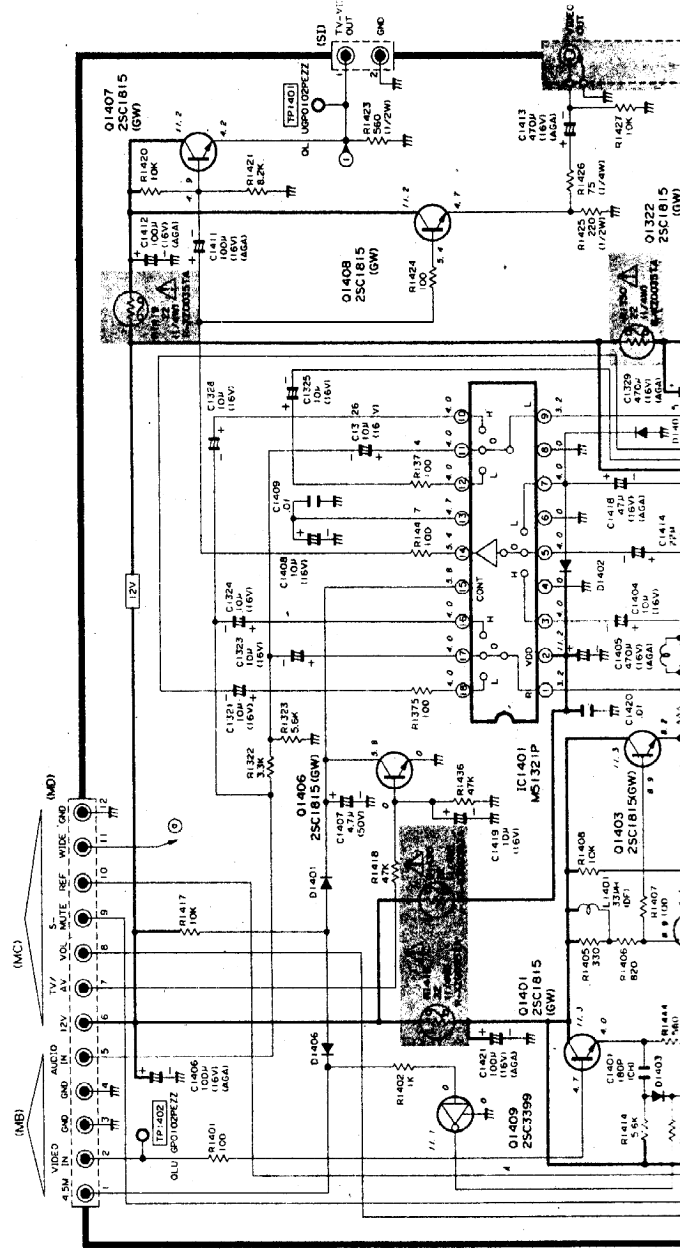

**PWM-A (SIF-CONVERTER UNIT)
DUNTK6374WEV2**

**PWB-F
DUNTK6863WEV1**

**PWM-B (IF PACK UNIT)
DUNTK6373WEV3**

**PWB-D
DUNTK6862WEV1**

PWB-C
DUNT6281WEX1

TUNER VTU7SA7S111

(H)				
	⑦ 120 Vp-p (H)	⑧ 1030 Vp-p (H)	⑨ 12.8 Vp-p (H)	⑩ 9.2 Vp-p (H)
(H)				
	⑪ 80 Vp-p (H)	⑫ 86 Vp-p (H)	⑬ 84 Vp-p (H)	⑭ 680 Vp-p (AC220V)