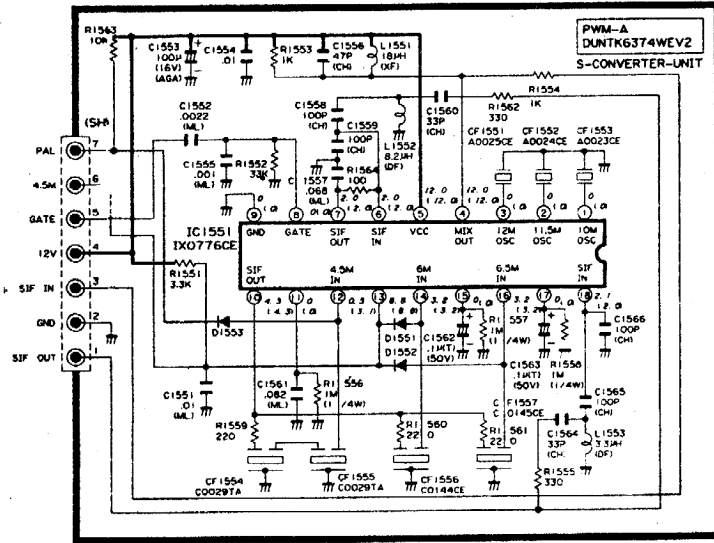

**PWM-A (SIF-CONVERTER UNIT)
DUNTK6374WEV2**

**PWB-F
DUNTK6863WEV1**

**PWM-B (IF PACK UNIT)
DUNTK6373WEV3**

**PWB-D
DUNTK6862WEV1**

PWB-C
DUNT6281WEX1

TUNER VTU7SA7S111

(H)				
	⑦ 120 Vp-p (H)	⑧ 1030 Vp-p (H)	⑨ 12.8 Vp-p (H)	⑩ 9.2 Vp-p (H)
(H)				
	⑪ 80 Vp-p (H)	⑫ 86 Vp-p (H)	⑬ 84 Vp-p (H)	⑭ 680 Vp-p (AC220V)