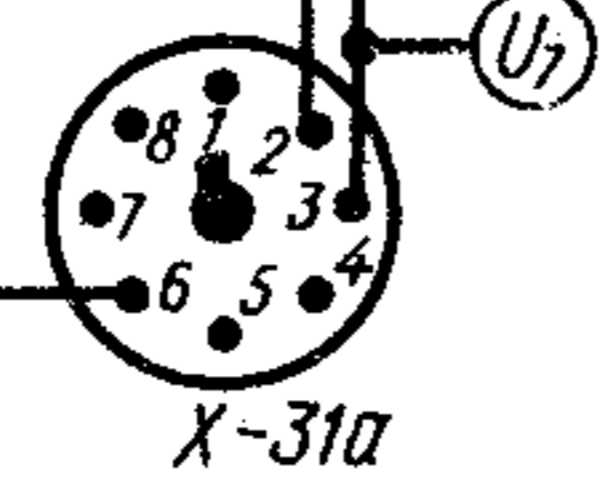

Принципиальная схема ма БРК-3 (окончание на с. 118).

X-020

1а	260В	2а	24В	3а	Корпус	3б	160В	4а	КСИ	4б	СИПР	5а	Корпус	6а	СИ100В	7а	~6,6В	7б	~6,6В	8а	Стр.СИ	8б	Корпус
----	------	----	-----	----	--------	----	------	----	-----	----	------	----	--------	----	--------	----	-------	----	-------	----	--------	----	--------