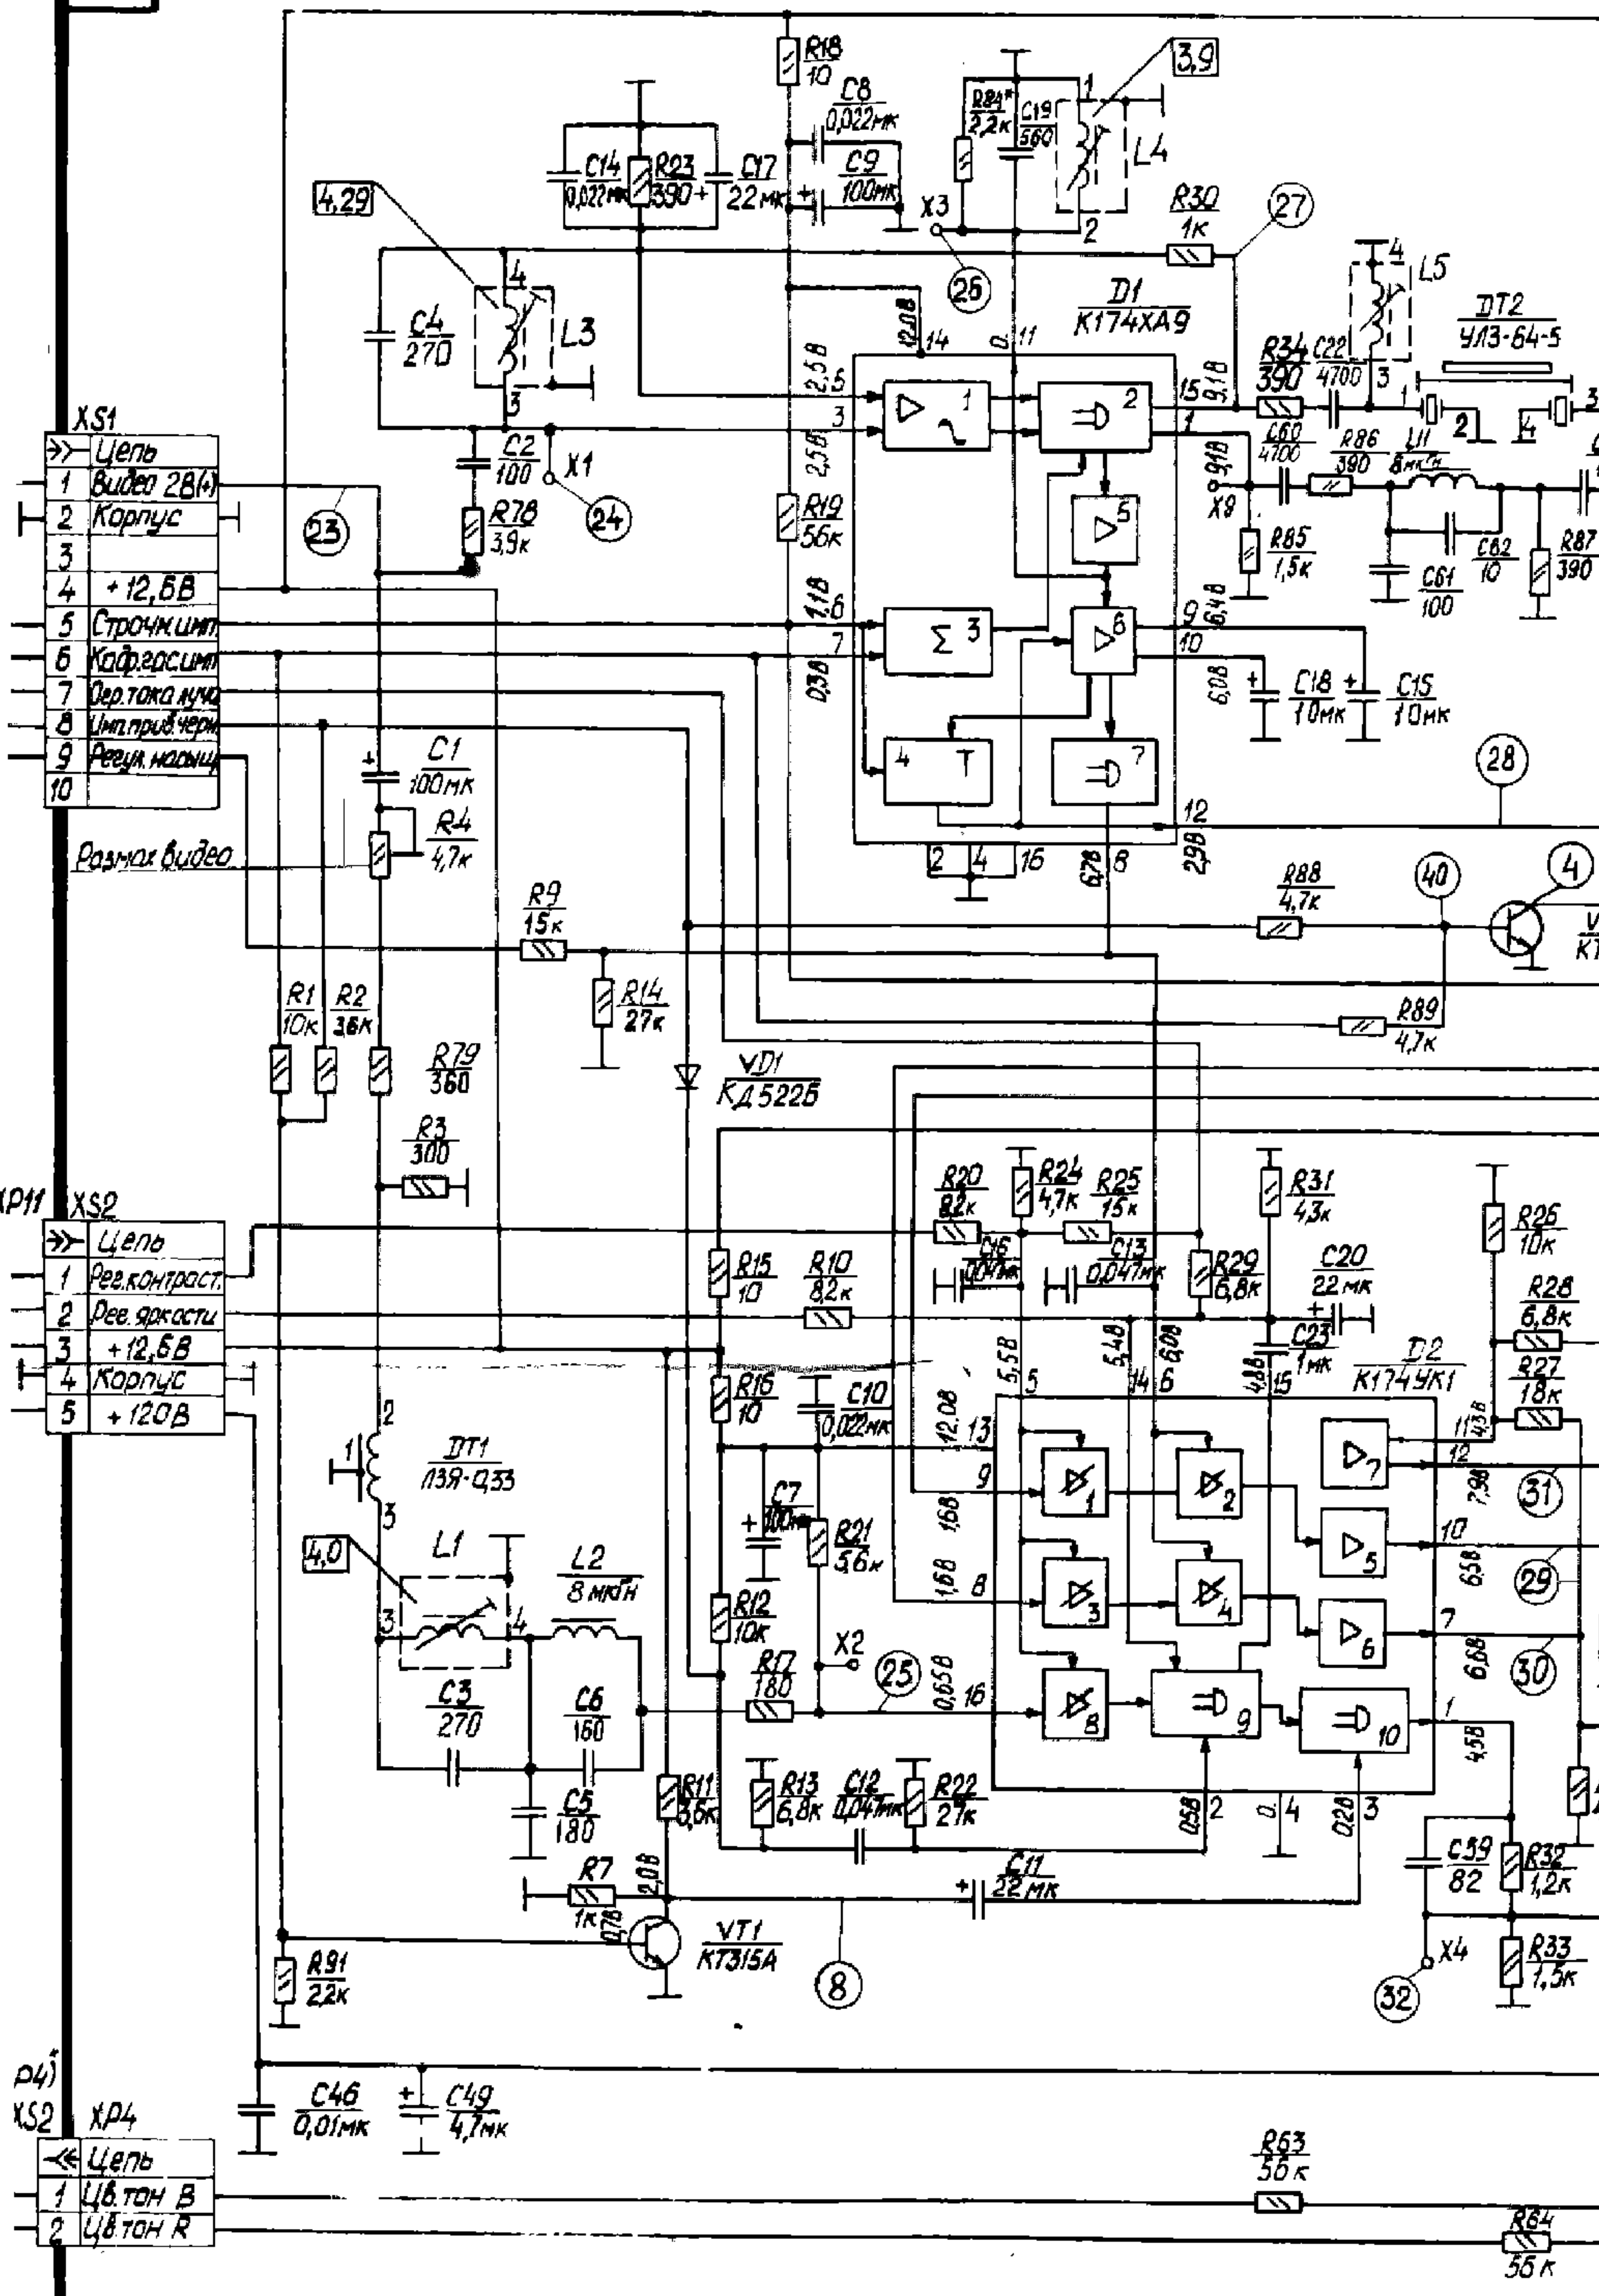

A7

Блок цвета (БЦ-10)

XS1

Цепь
1 Видео 28(н)
2 Корпус
3
4 +12,5В
5 Строчк.линт
6 Коэф.гос.линт
7 Сер.тока лчмо
8 Липт.проб.черн
9 Регул.масши
10

XS2

Цепь
1 Регул.контраст.
2 Регул.яркости
3 +12,5В
4 Корпус
5 +120В

XS2

Цепь
1 Цв.тон В
2 Цв.тон R