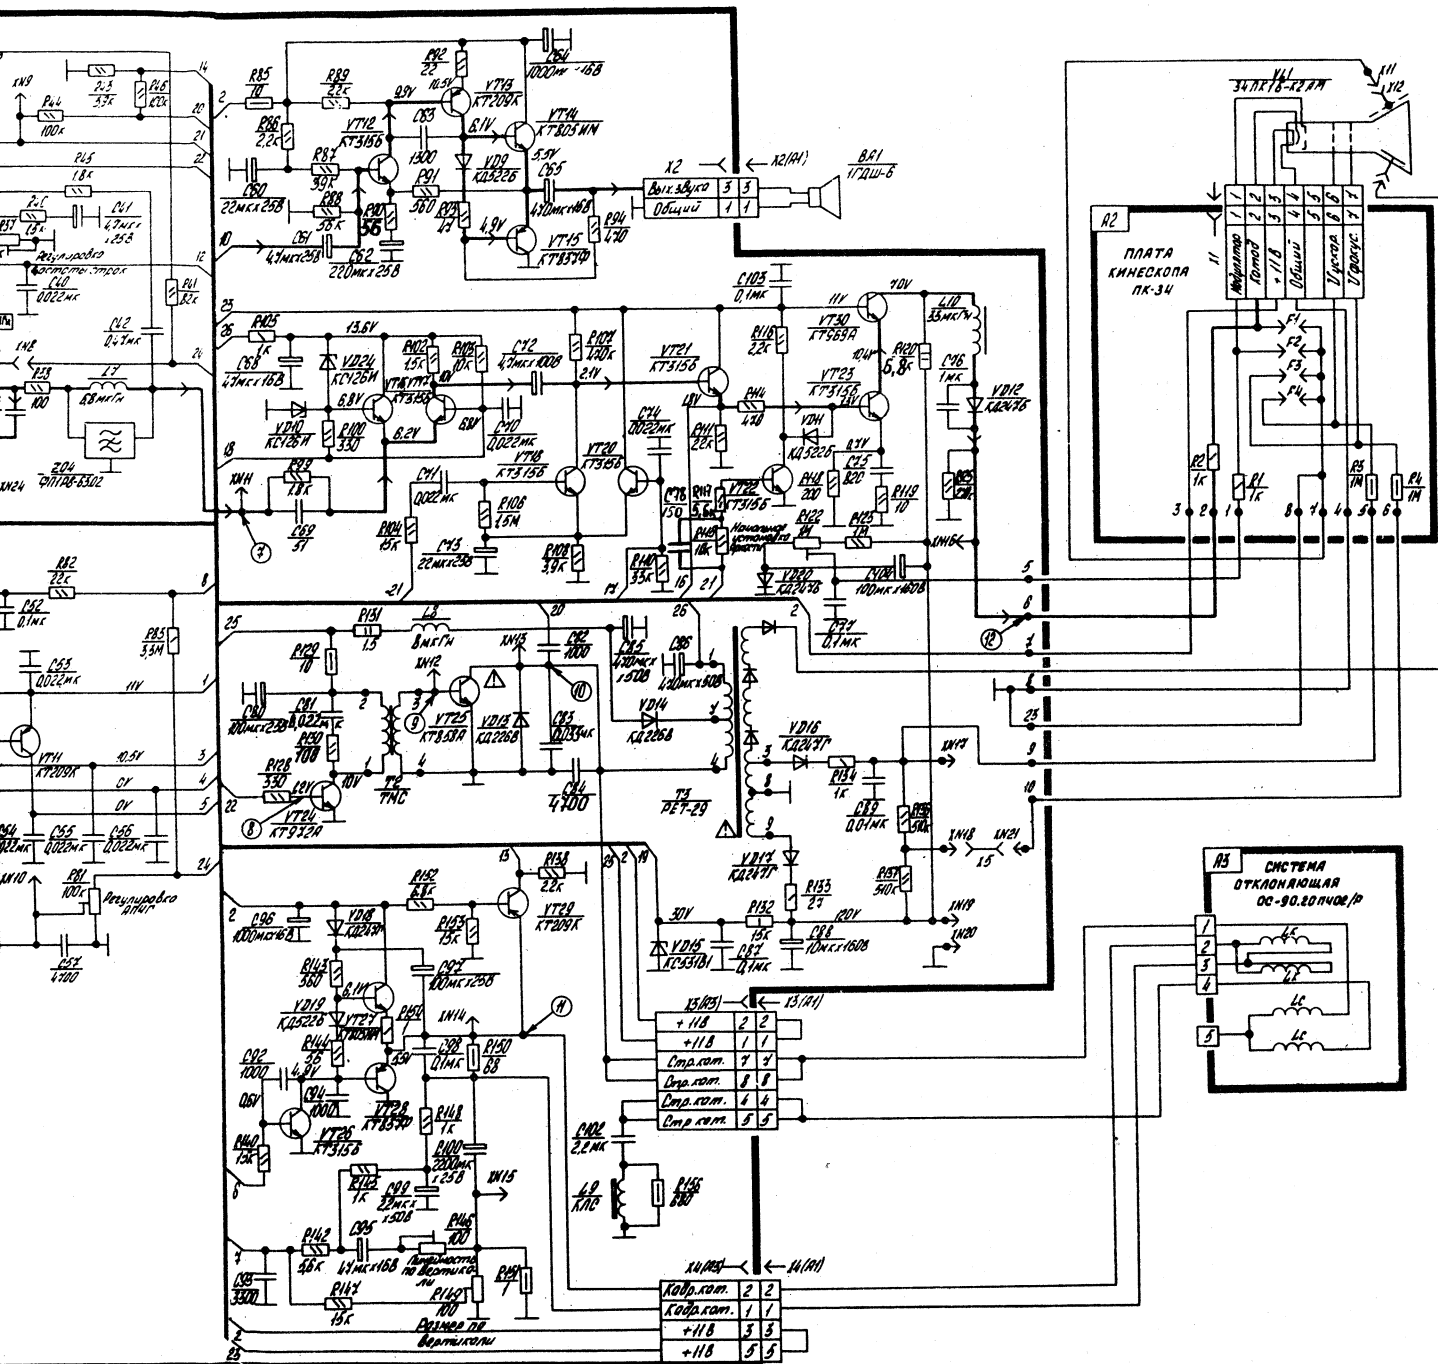

ИДЕАЛЬНАЯ СХЕМА ТЕЛЕВИЗОРА "ВИТЯЗЬ 34ТБ-401Д-1"