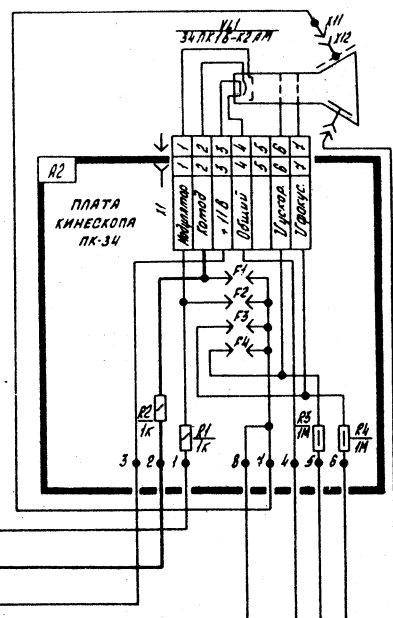

ИДЕАЛЬНАЯ СХЕМА ТЕЛЕВИЗОРА "ВИТЯЗЬ 34ТБ-401Д-1"