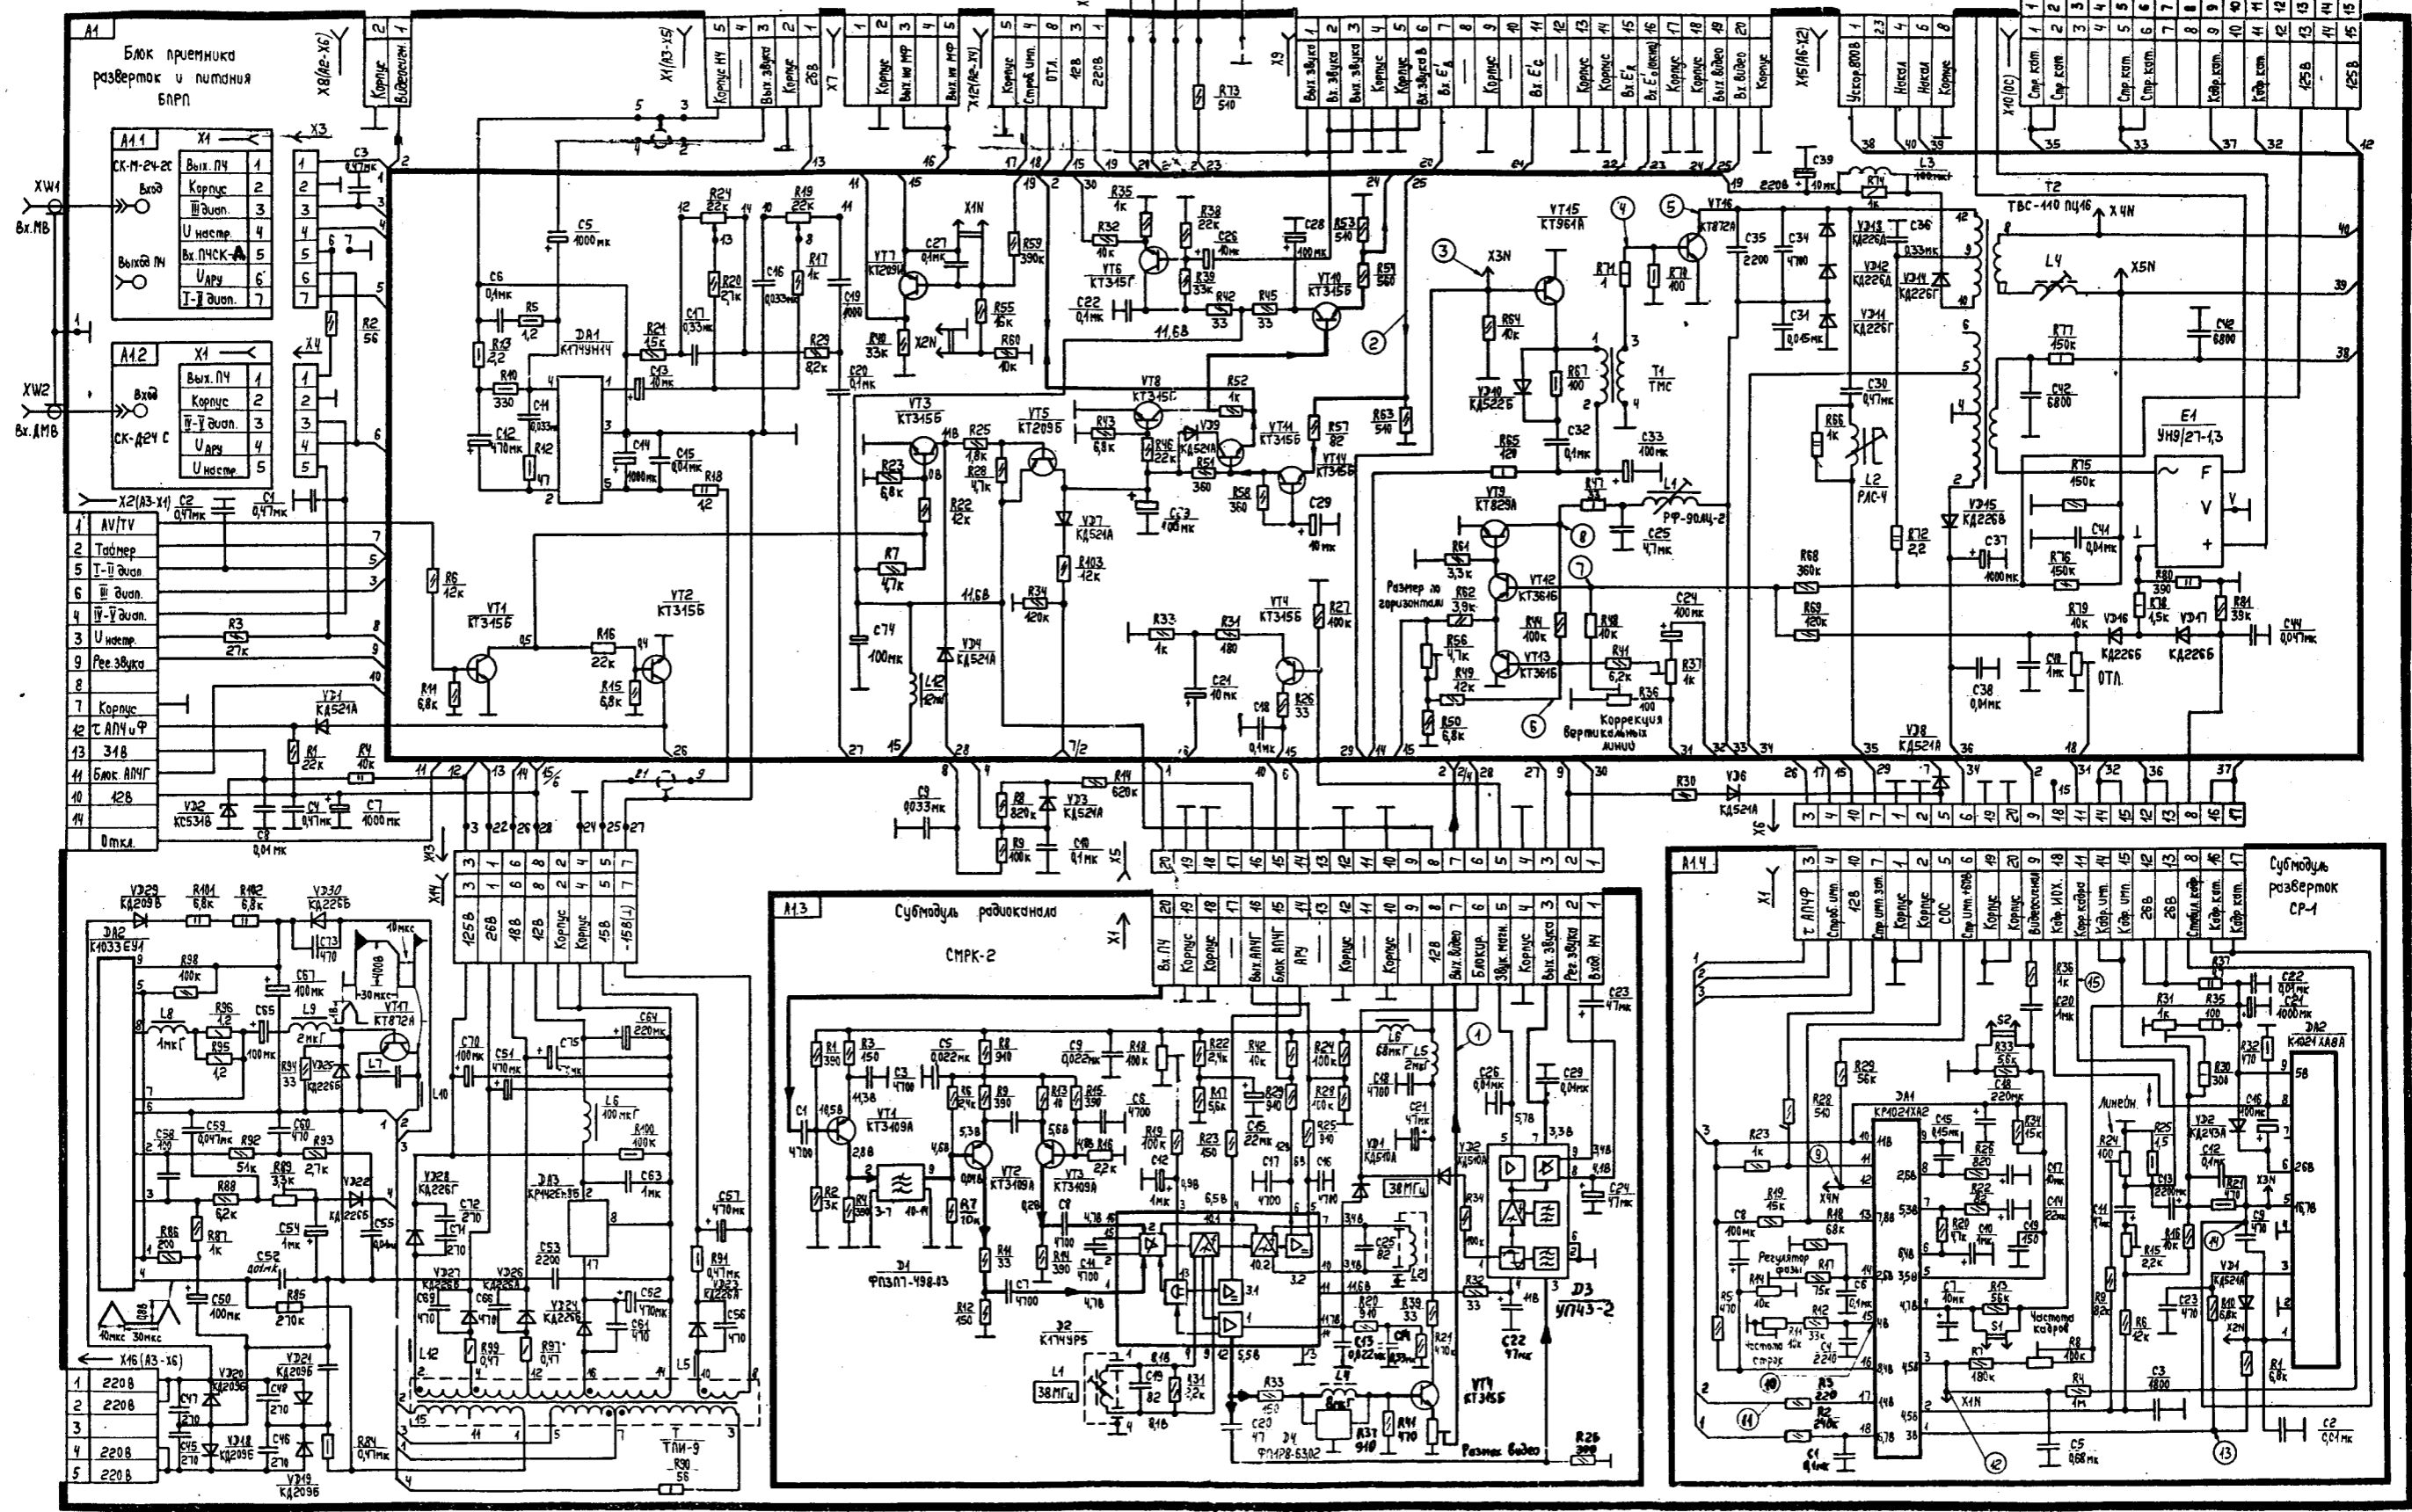

ТЕЛЕВИЗОРЫ ЦВЕТНОГО ИЗОБРАЖЕНИЯ

РЕКОРД 42ТЦ-5140

Рекорд 42ТЦ-5140	МЦ-48А2	ПАЛ, - СЕКАМ
Рекорд 42ТЦ-5140Н1	МЦ-48А1	ПАЛ, СЕКАМ, НТСЦ - 4,43
Рекорд 42ТЦ-5140Н2	МЦ-48А	мультистандартный

ТЕЛЕВИЗОРЫ ЦВЕТНОГО ИЗОБРАЖЕНИЯ РЕКОРД 42ТЦ-5140

А1
МОНОПЛАТНАЯ БАЗОВАЯ БММ-37
РЕКОРД 37ТЦ 5139

СК-8-41С

СМПК-5

А1 - выходной сигнал
 А2 - выходной сигнал по фазе
 А3 - выходной сигнал по амплитуде
 А4 - выходной сигнал по частоте
 А5 - выходной сигнал по фазе
 А6 - выходной сигнал по амплитуде
 А7 - выходной сигнал по частоте

А13 - выходной сигнал
 А14 - выходной сигнал