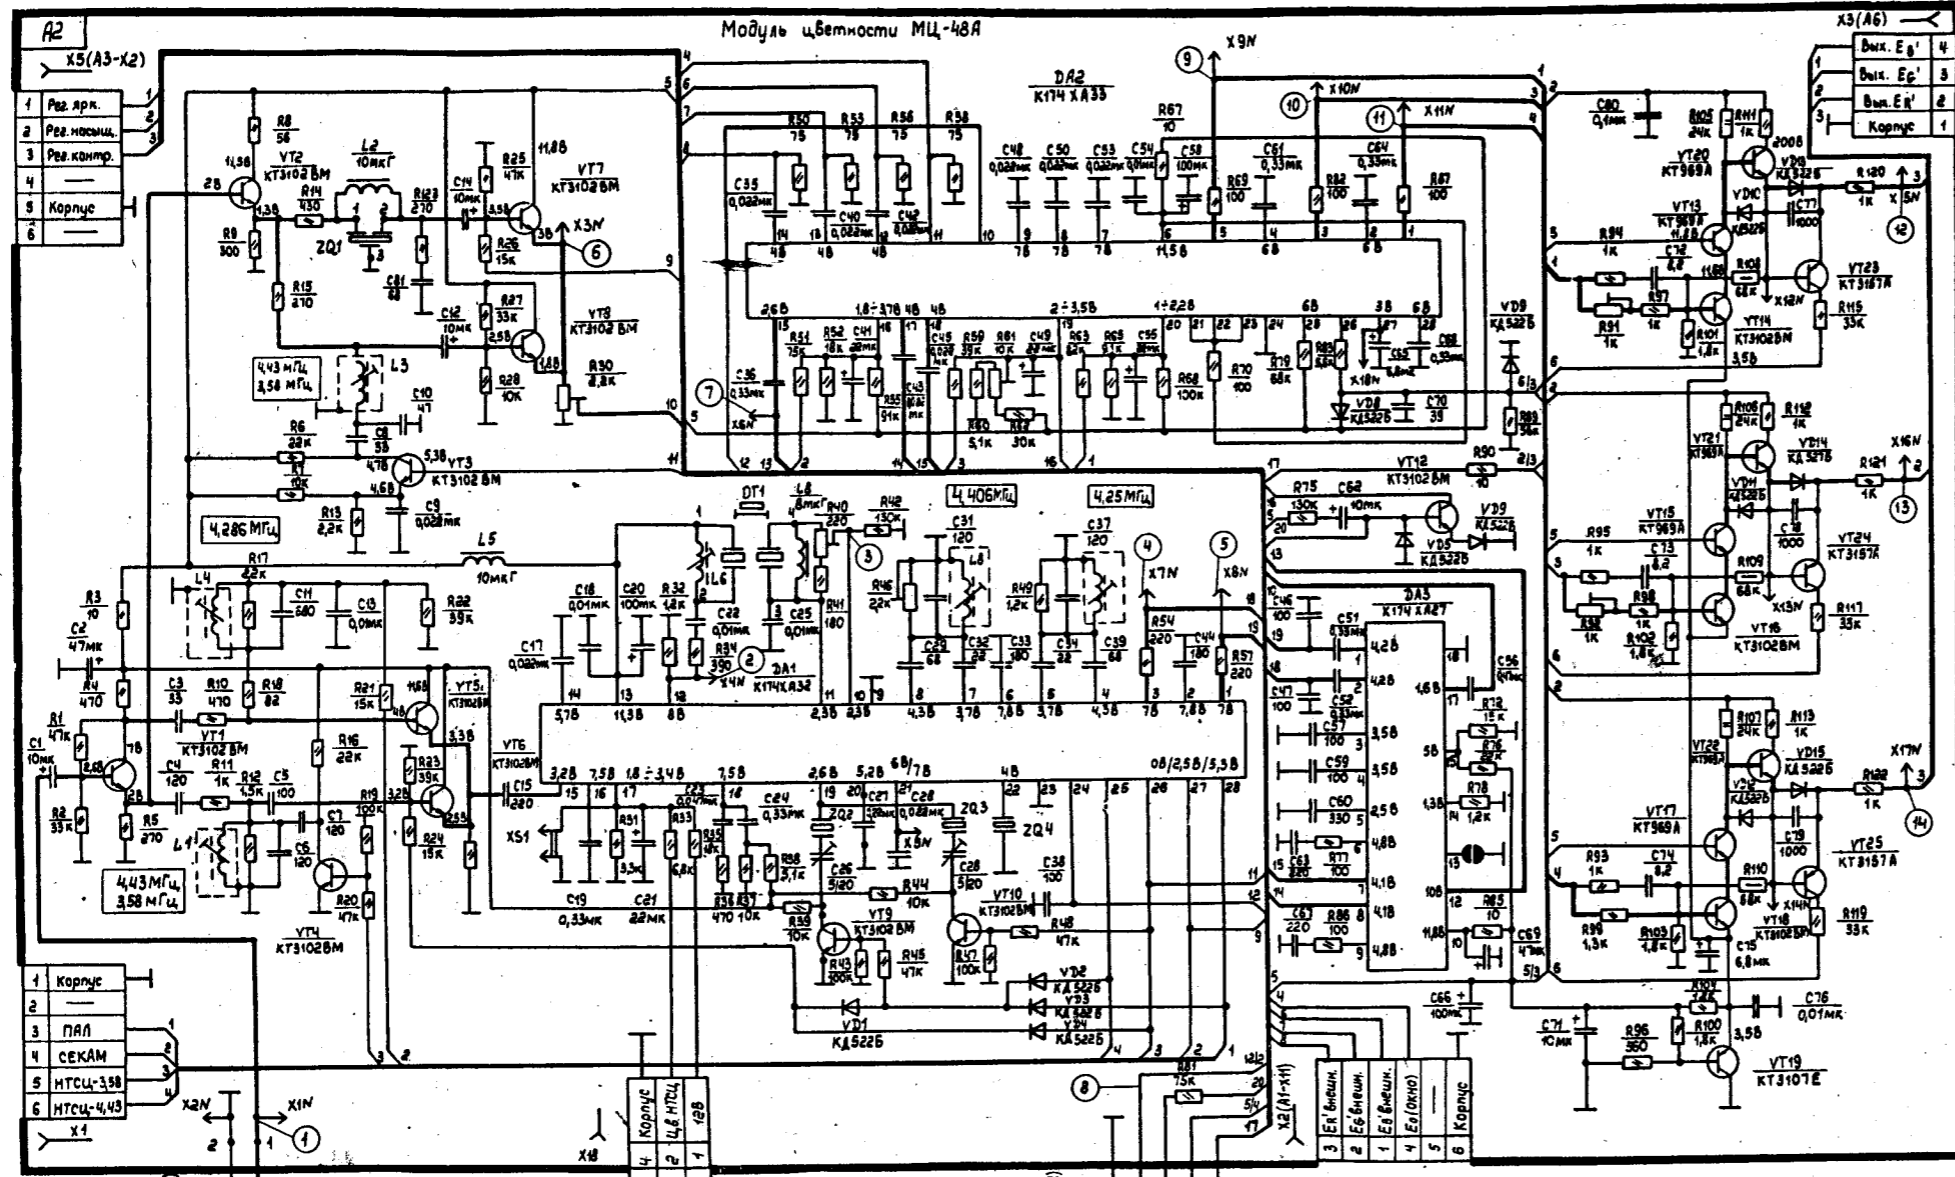

ТЕЛЕВИЗОРЫ ЦВЕТНОГО ИЗОБРАЖЕНИЯ

РЕКОРД 42ТЦ-5140

Рекорд 42ТЦ-5140	МЦ-48А2	ПАЛ, - СЕКАМ
Рекорд 42ТЦ-5140Н1	МЦ-48А1	ПАЛ, СЕКАМ, НТСЦ - 4,43
Рекорд 42ТЦ-5140Н2	МЦ-48А	мультистандартный

ТЕЛЕВИЗОРЫ ЦВЕТНОГО ИЗОБРАЖЕНИЯ РЕКОРД 42ТЦ-5140

А1
МОНОПЛАТНАЯ БАЗОВАЯ БММ-37
РЕКОРД 37ТЦ 5139

СК-8-41С

СМПК-5

А1 - выходной сигнал
 А2 - выходной сигнал по фазе
 А3 - выходной сигнал по амплитуде
 А4 - выходной сигнал по частоте
 А5 - выходной сигнал по фазе
 А6 - выходной сигнал по амплитуде
 А7 - выходной сигнал по частоте

А13 - выходной сигнал
 А14 - выходной сигнал