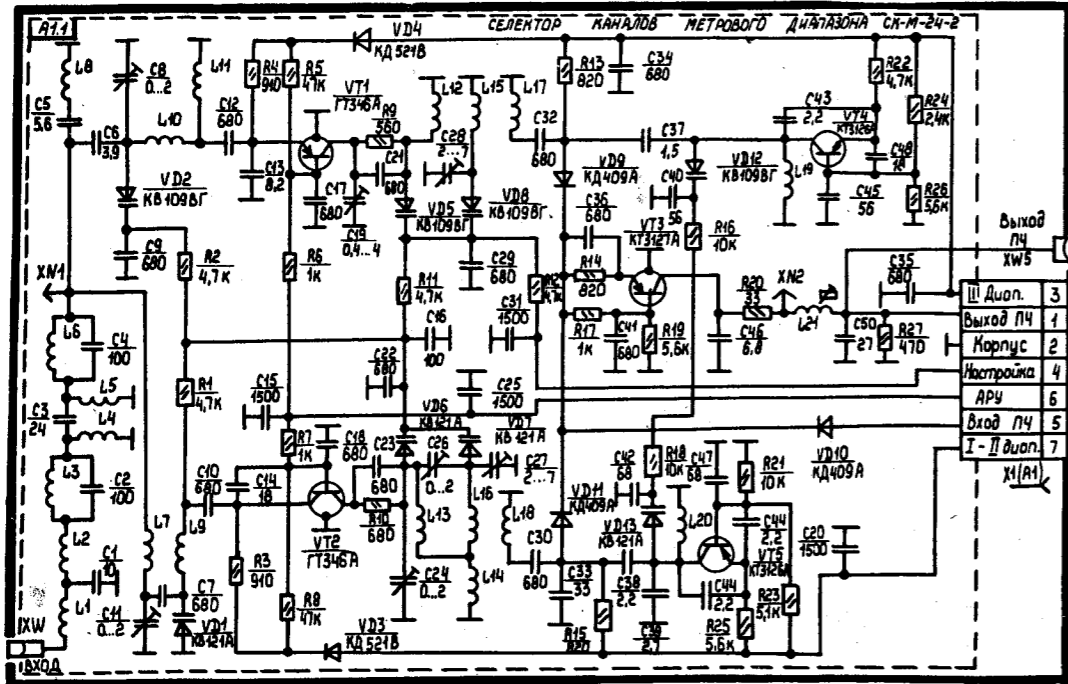

ТЕЛЕВИЗОРЫ ЦВЕТНОГО ИЗОБРАЖЕНИЯ

РЕКОРД 42ТЦ-5140

Рекорд 42ТЦ-5140	МЦ-48А2	ПАЛ, - СЕКАМ
Рекорд 42ТЦ-5140Н1	МЦ-48А1	ПАЛ, СЕКАМ, НТСЦ - 4,43
Рекорд 42ТЦ-5140Н2	МЦ-48А	мультистандартный

ТЕЛЕВИЗОРЫ ЦВЕТНОГО ИЗОБРАЖЕНИЯ РЕКОРД 42ТЦ-5140

А1
МОНОПЛАТНАЯ БАЗОВАЯ БММ-37
РЕКОРД 37ТЦ 5139

СК-8-41С

СМПК-5

А1 - выходной сигнал
 А2 - выходной сигнал по фазе
 А3 - выходной сигнал по амплитуде
 А4 - выходной сигнал по частоте
 А5 - выходной сигнал по фазе
 А6 - выходной сигнал по амплитуде
 А7 - выходной сигнал по частоте

А13 - выходной сигнал
 А14 - выходной сигнал