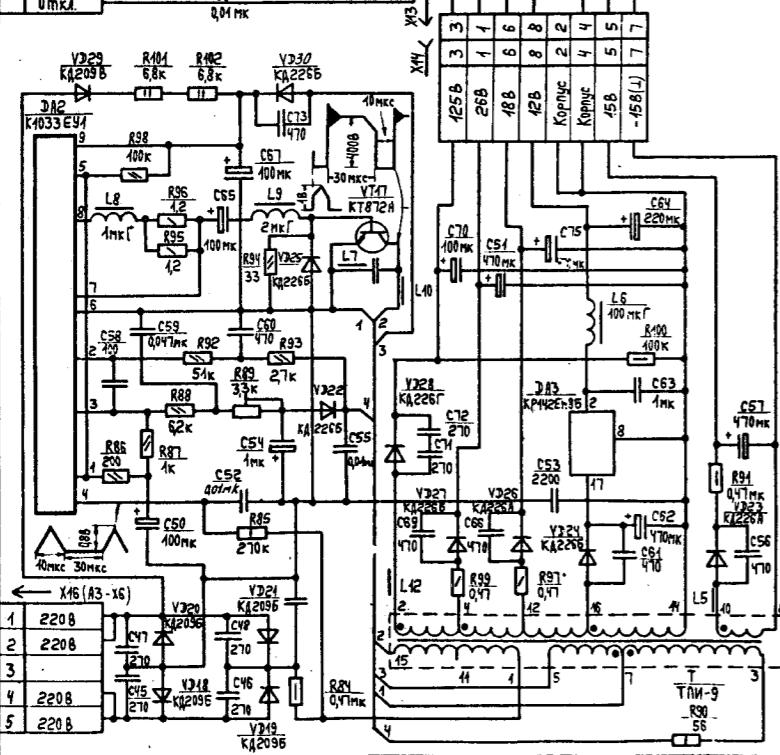

ТЕЛЕВИЗОРЫ ЦВЕТНОГО ИЗОБРАЖЕНИЯ

РЕКОРД 42ТЦ-5140

Рекорд 42ТЦ-5140	МЦ-48А2	ПАЛ, - СЕКАМ
Рекорд 42ТЦ-5140Н1	МЦ-48А1	ПАЛ, СЕКАМ, НТСЦ - 4,43
Рекорд 42ТЦ-5140Н2	МЦ-48А	мультистандартный

ТЕЛЕВИЗОРЫ ЦВЕТНОГО ИЗОБРАЖЕНИЯ РЕКОРД 42ТЦ-5140

А1
МОНОПЛАТНАЯ БАЗОВАЯ БММ-37
РЕКОРД 37ТЦ 5139

СК-8-41С

СМПК-5

А1 - выходной сигнал
 А2 - выходной сигнал по фазе
 А3 - выходной сигнал по амплитуде
 А4 - выходной сигнал по частоте
 А5 - выходной сигнал по фазе
 А6 - выходной сигнал по амплитуде
 А7 - выходной сигнал по частоте

А13 - выходной сигнал
 А14 - выходной сигнал