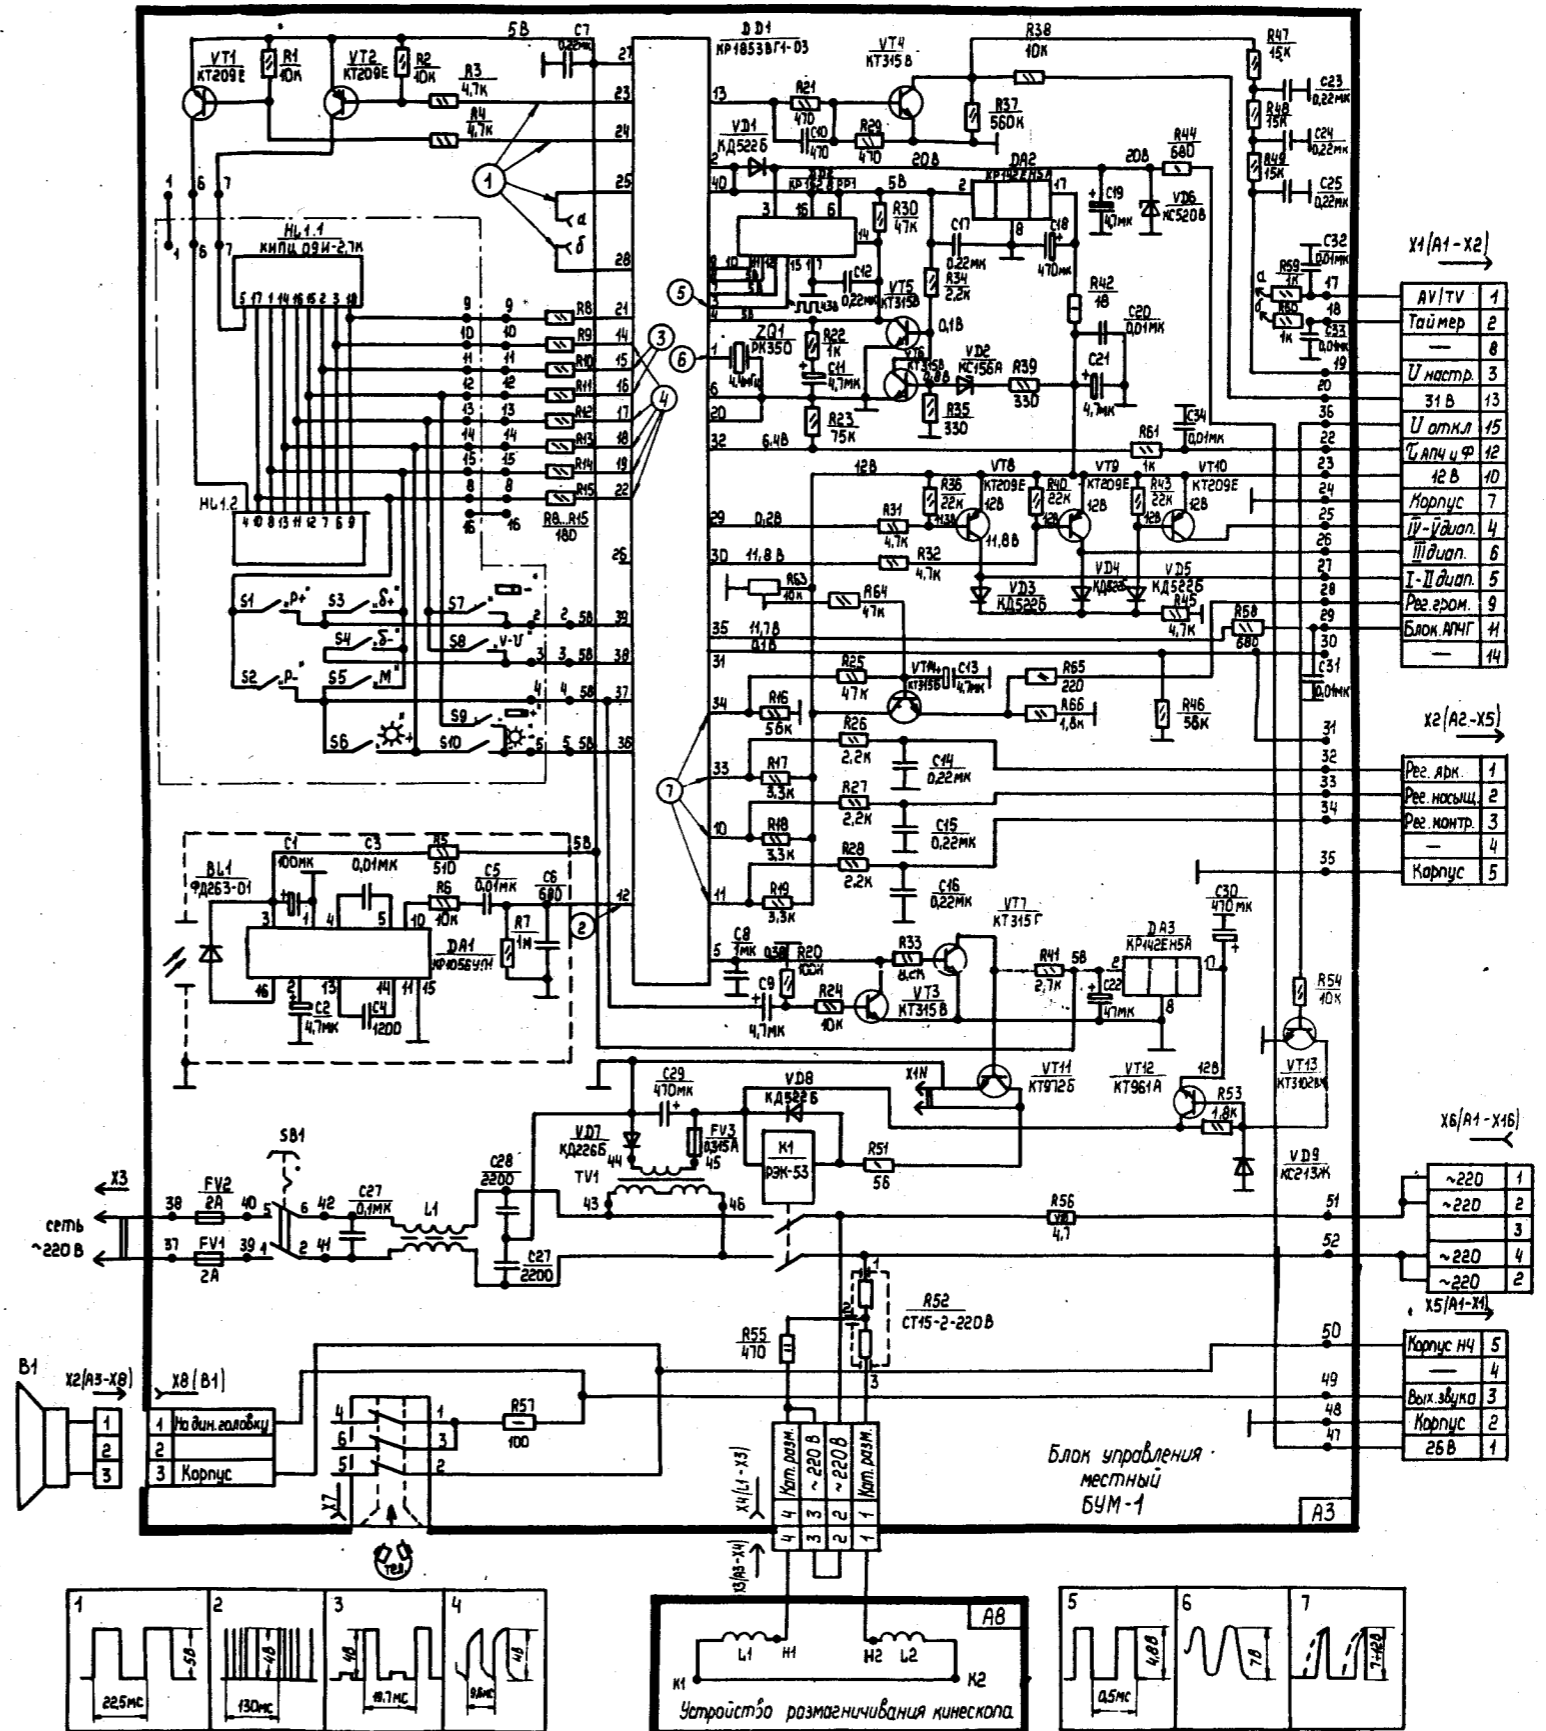

ТЕЛЕВИЗОРЫ ЦВЕТНОГО ИЗОБРАЖЕНИЯ

РЕКОРД 42ТЦ-5140

Рекорд 42ТЦ-5140	МЦ-48А2	ПАЛ, - СЕКАМ
Рекорд 42ТЦ-5140Н1	МЦ-48А1	ПАЛ, СЕКАМ, НТСЦ - 4,43
Рекорд 42ТЦ-5140Н2	МЦ-48А	мультистандартный

ТЕЛЕВИЗОРЫ ЦВЕТНОГО ИЗОБРАЖЕНИЯ РЕКОРД 42ТЦ-5140

А1
МОНОПЛАТНАЯ БАЗОВАЯ БММ-37
РЕКОРД 37ТЦ 5139

СК-8-41С

СМПК-5

А1 - выходной сигнал
 А2 - выходной сигнал по фазе
 А3 - выходной сигнал по амплитуде
 А4 - выходной сигнал по частоте
 А5 - выходной сигнал по фазе
 А6 - выходной сигнал по амплитуде
 А7 - выходной сигнал по частоте

А13 - выходной сигнал
 А14 - выходной сигнал