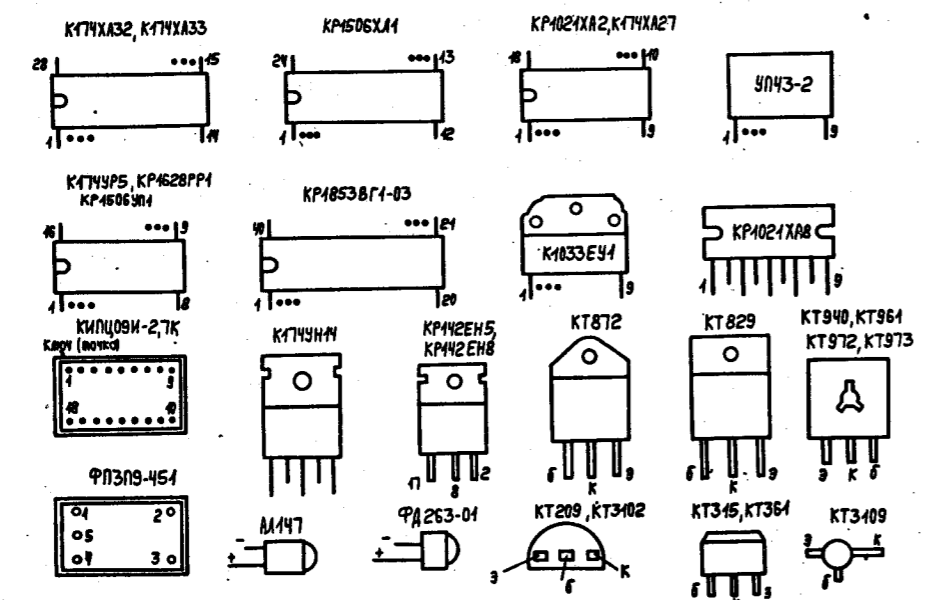

ТЕЛЕВИЗОРЫ ЦВЕТНОГО ИЗОБРАЖЕНИЯ

РЕКОРД 42ТЦ-5140

Рекорд 42ТЦ-5140	МЦ-48А2	ПАЛ, - СЕКАМ
Рекорд 42ТЦ-5140Н1	МЦ-48А1	ПАЛ, СЕКАМ, НТСЦ - 4,43
Рекорд 42ТЦ-5140Н2	МЦ-48А	мультистандартный

ТЕЛЕВИЗОРЫ ЦВЕТНОГО ИЗОБРАЖЕНИЯ РЕКОРД 42ТЦ-5140

А1
МОНОПЛАТНАЯ БАЗОВАЯ БММ-37
РЕКОРД 37ТЦ 5139

СК-8-41С

СМПК-5

А1 - выходной сигнал
 А2 - выходной сигнал по фазе
 А3 - выходной сигнал по амплитуде
 А4 - выходной сигнал по частоте
 А5 - выходной сигнал по фазе
 А6 - выходной сигнал по амплитуде
 А7 - выходной сигнал по частоте

А13 - выходной сигнал
 А14 - выходной сигнал