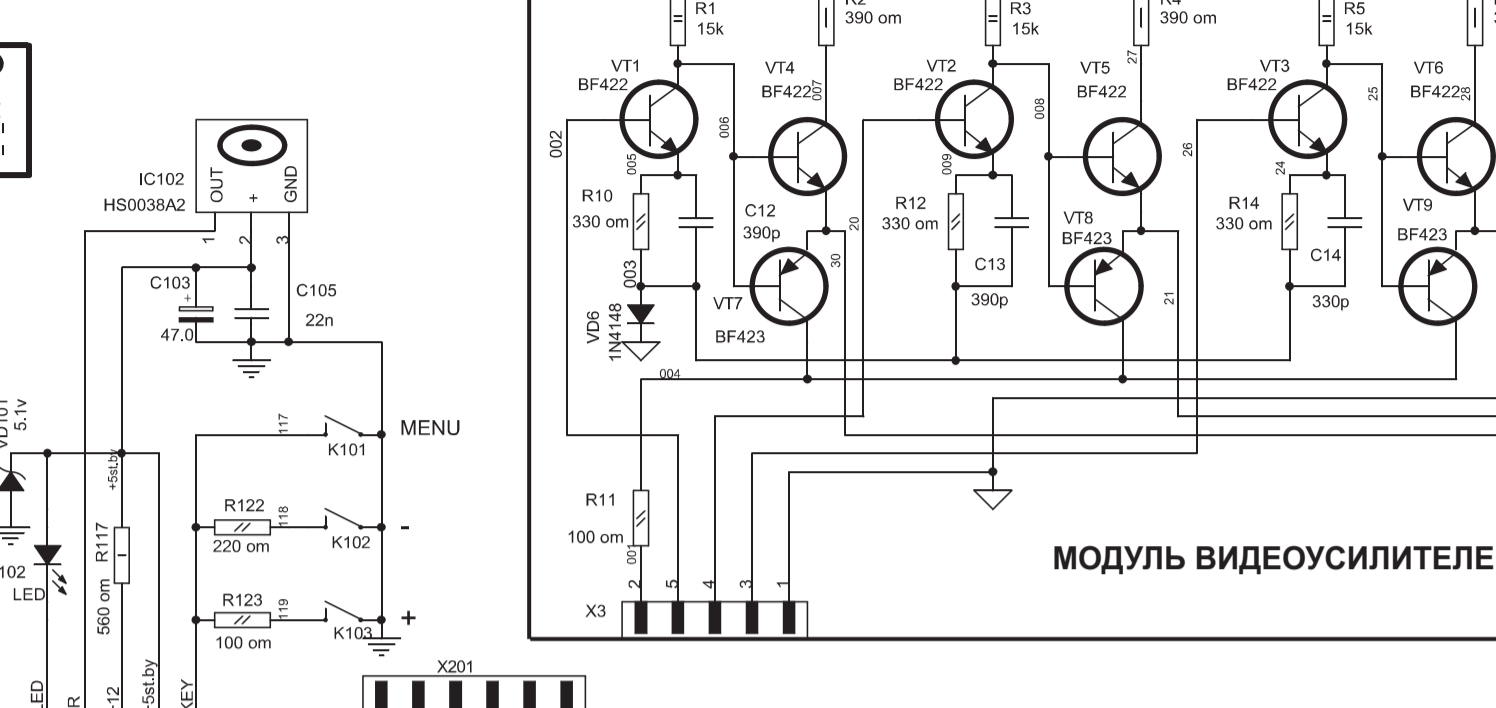

**A1 ШАССИ ЦВЕТНОГО ТЕЛЕВИЗОРА TV2KR PAL/SECAM, BG//DK, MONO**

**A3 МОДУЛЬ ВИДЕОУСИЛИТЕЛЕЙ КИНСКОПА**

PART	CRT TUBE	
	A36EM75X31	A36AKJ13X20
TT1	OFF	OFF
TT2	ON	ON
TT3	ON	OFF
TT4	OFF	OFF
TT6	OFF	OFF
TT12	ON	OFF
TT13	OFF	ON
TT14	ON	OFF
L502	105 uH	39 uH
CRT1	GZS10-2-104B	GZS8-6-5