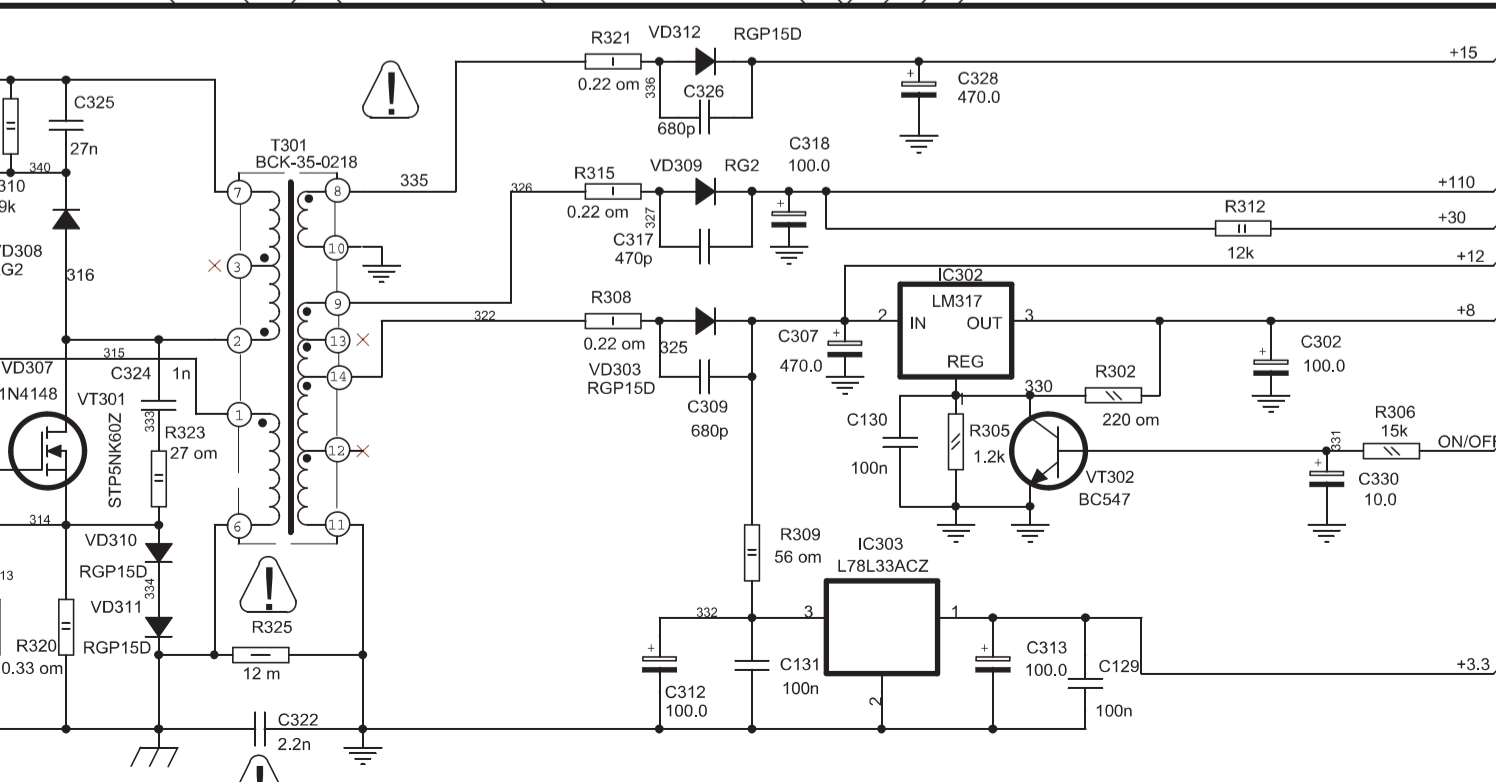

**A1 ШАССИ ЦВЕТНОГО ТЕЛЕВИЗОРА TV2KR PAL/SECAM, BG//DK, MONO**

**A3 МОДУЛЬ ВИДЕОУСИЛИТЕЛЕЙ КИНСКОПА**

PART	CRT TUBE	
	A36EM75X31	A36AKJ13X20
TT1	OFF	OFF
TT2	ON	ON
TT3	ON	OFF
TT4	OFF	OFF
TT6	OFF	OFF
TT12	ON	OFF
TT13	OFF	ON
TT14	ON	OFF
L502	105 uH	39 uH
CRT1	GZS10-2-104B	GZS8-6-5