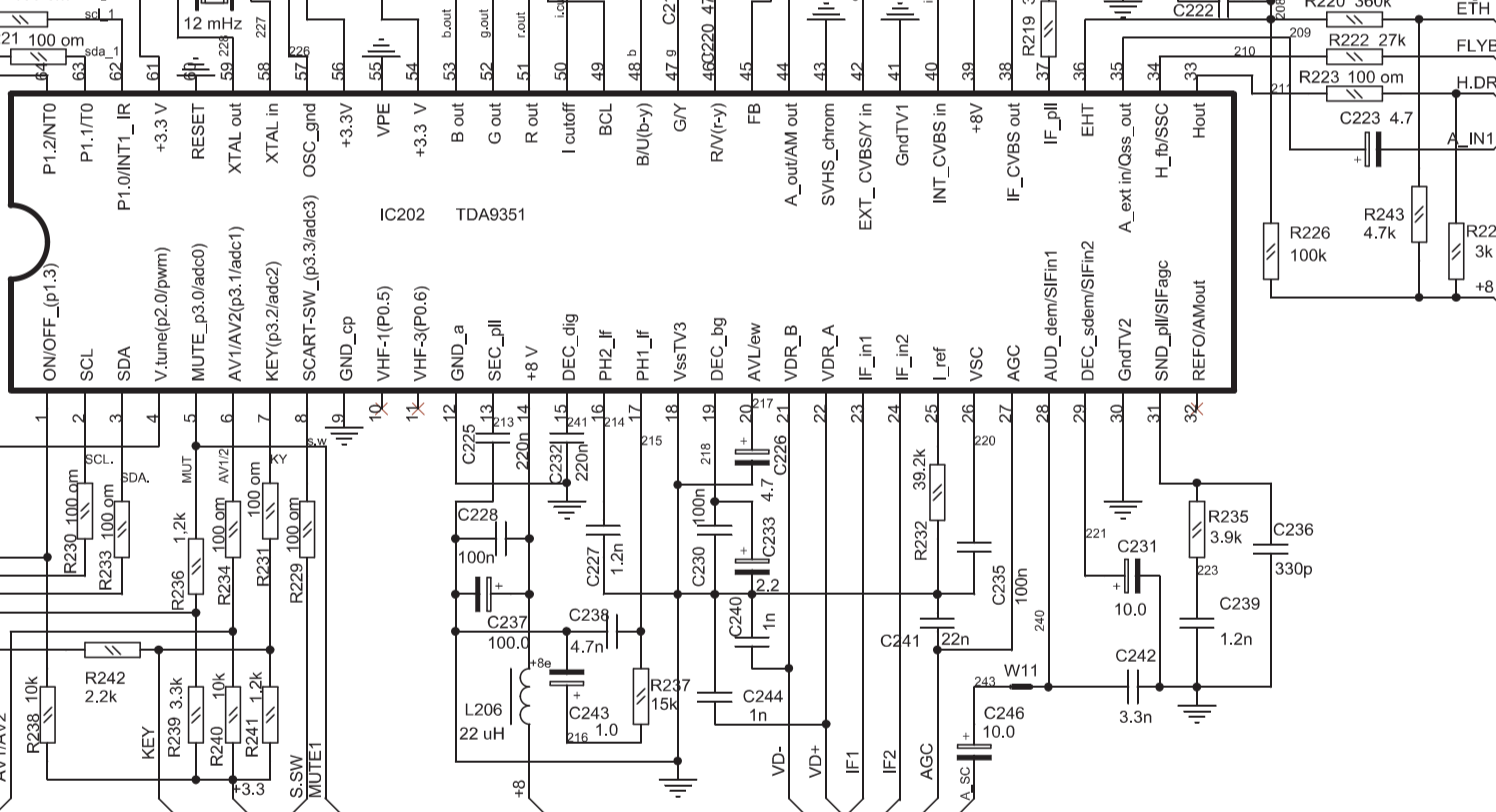

**A1 ШАССИ ЦВЕТНОГО ТЕЛЕВИЗОРА TV2KR PAL/SECAM, BG//DK, MONO**

**A3 МОДУЛЬ ВИДЕОУСИЛИТЕЛЕЙ КИНСКОПА**

PART	CRT TUBE	
	A36EM75X31	A36AKJ13X20
TT1	OFF	OFF
TT2	ON	ON
TT3	ON	OFF
TT4	OFF	OFF
TT6	OFF	OFF
TT12	ON	OFF
TT13	OFF	ON
TT14	ON	OFF
L502	105 uH	39 uH
CRT1	GZS10-2-104B	GZS8-6-5