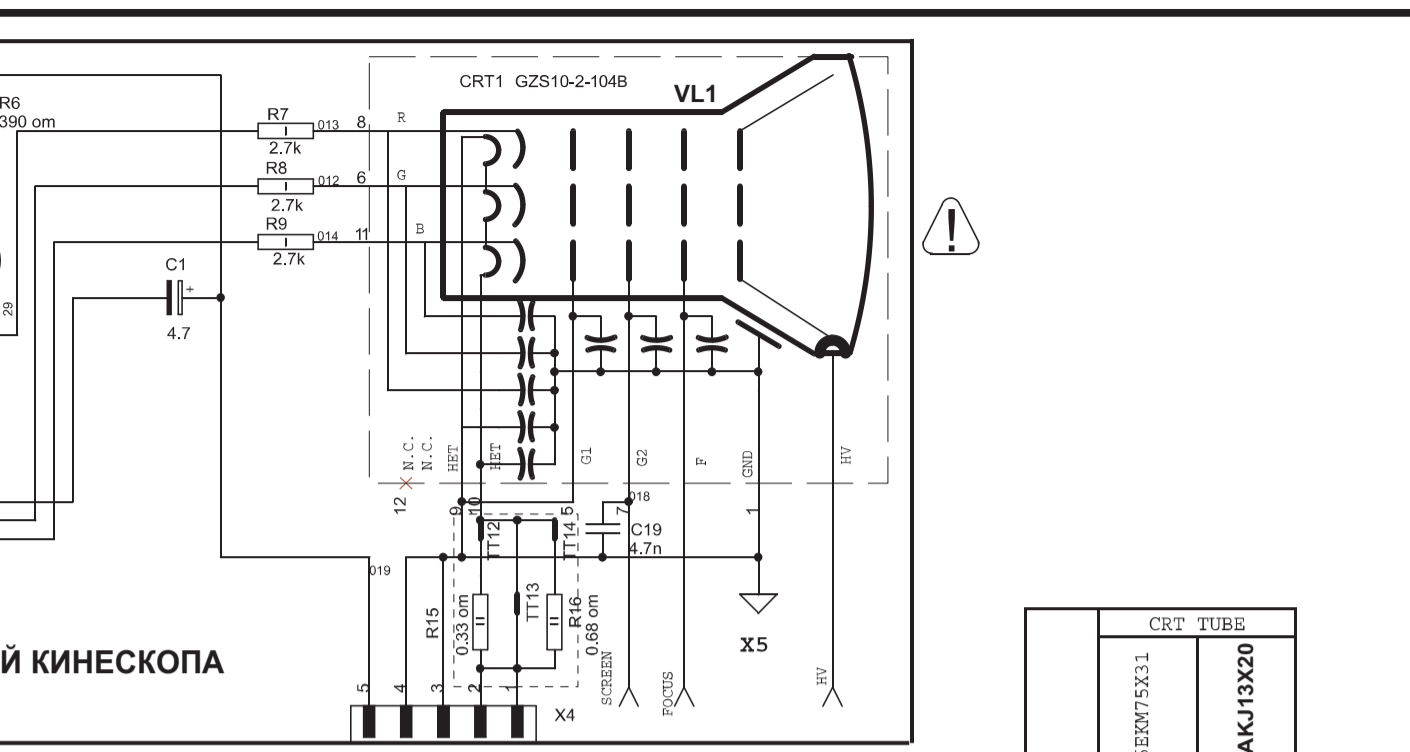

**A1 ШАССИ ЦВЕТНОГО ТЕЛЕВИЗОРА TV2KR PAL/SECAM, BG//DK, MONO**

**A3 МОДУЛЬ ВИДЕОУСИЛИТЕЛЕЙ КИНСКОПА**

PART	CRT TUBE	
	A36EM75X31	A36AKJ13X20
TT1	OFF	OFF
TT2	ON	ON
TT3	ON	OFF
TT4	OFF	OFF
TT6	OFF	OFF
TT12	ON	OFF
TT13	OFF	ON
TT14	ON	OFF
L502	105 uH	39 uH
CRT1	GZS10-2-104B	GZS8-6-5