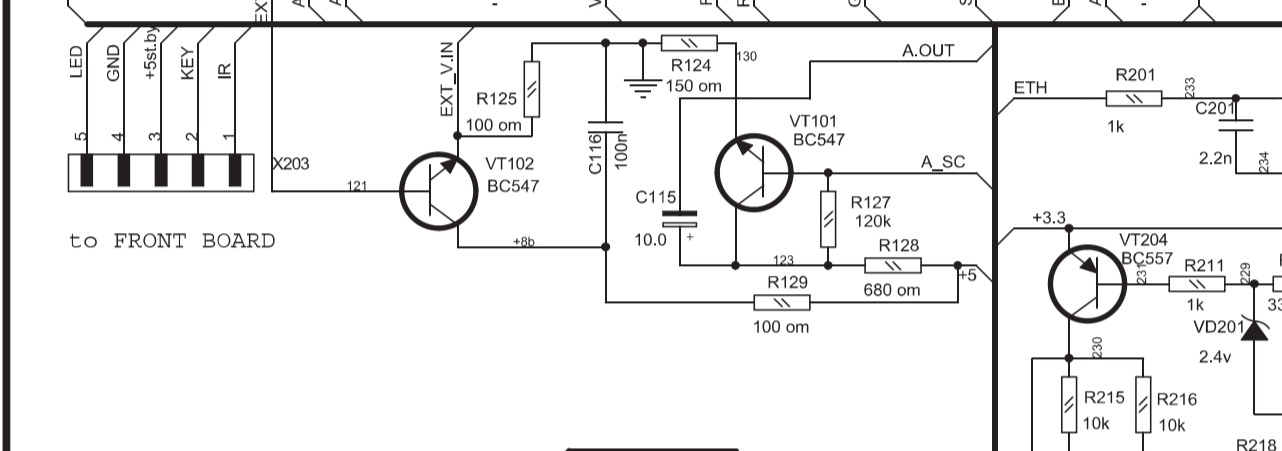

**A1 ШАССИ ЦВЕТНОГО ТЕЛЕВИЗОРА TV2KR PAL/SECAM, BG//DK, MONO**

**A3 МОДУЛЬ ВИДЕОУСИЛИТЕЛЕЙ КИНСКОПА**

PART	CRT TUBE	
	A36EM75X31	A36AKJ13X20
TT1	OFF	OFF
TT2	ON	ON
TT3	ON	OFF
TT4	OFF	OFF
TT6	OFF	OFF
TT12	ON	OFF
TT13	OFF	ON
TT14	ON	OFF
L502	105 uH	39 uH
CRT1	GZS10-2-104B	GZS8-6-5