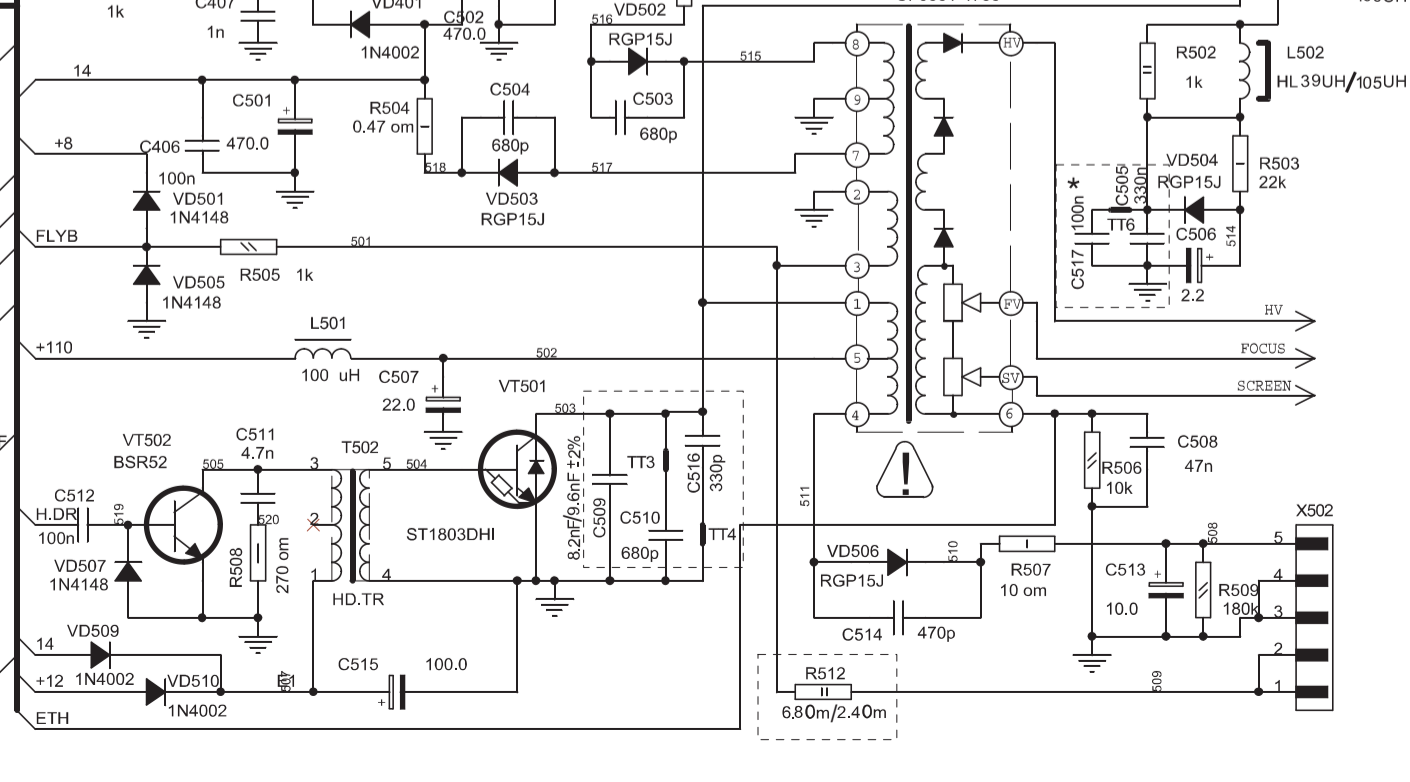

**A1 ШАССИ ЦВЕТНОГО ТЕЛЕВИЗОРА TV2KR PAL/SECAM, BG//DK, MONO**

**A3 МОДУЛЬ ВИДЕОУСИЛИТЕЛЕЙ КИНСКОПА**

PART	CRT TUBE	
	A36EM75X31	A36AKJ13X20
TT1	OFF	OFF
TT2	ON	ON
TT3	ON	OFF
TT4	OFF	OFF
TT6	OFF	OFF
TT12	ON	OFF
TT13	OFF	ON
TT14	ON	OFF
L502	105 uH	39 uH
CRT1	GZS10-2-104B	GZS8-6-5