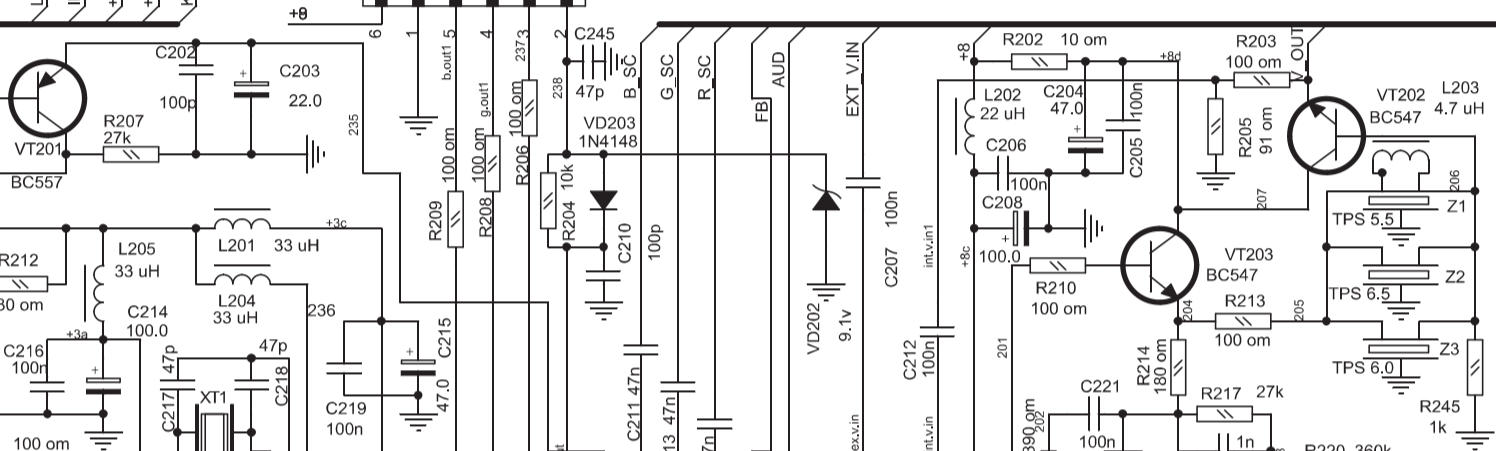

**A1 ШАССИ ЦВЕТНОГО ТЕЛЕВИЗОРА TV2KR PAL/SECAM, BG//DK, MONO**

**A3 МОДУЛЬ ВИДЕОУСИЛИТЕЛЕЙ КИНСКОПА**

PART	CRT TUBE	
	A36EM75X31	A36AKJ13X20
TT1	OFF	OFF
TT2	ON	ON
TT3	ON	OFF
TT4	OFF	OFF
TT6	OFF	OFF
TT12	ON	OFF
TT13	OFF	ON
TT14	ON	OFF
L502	105 uH	39 uH
CRT1	GZS10-2-104B	GZS8-6-5