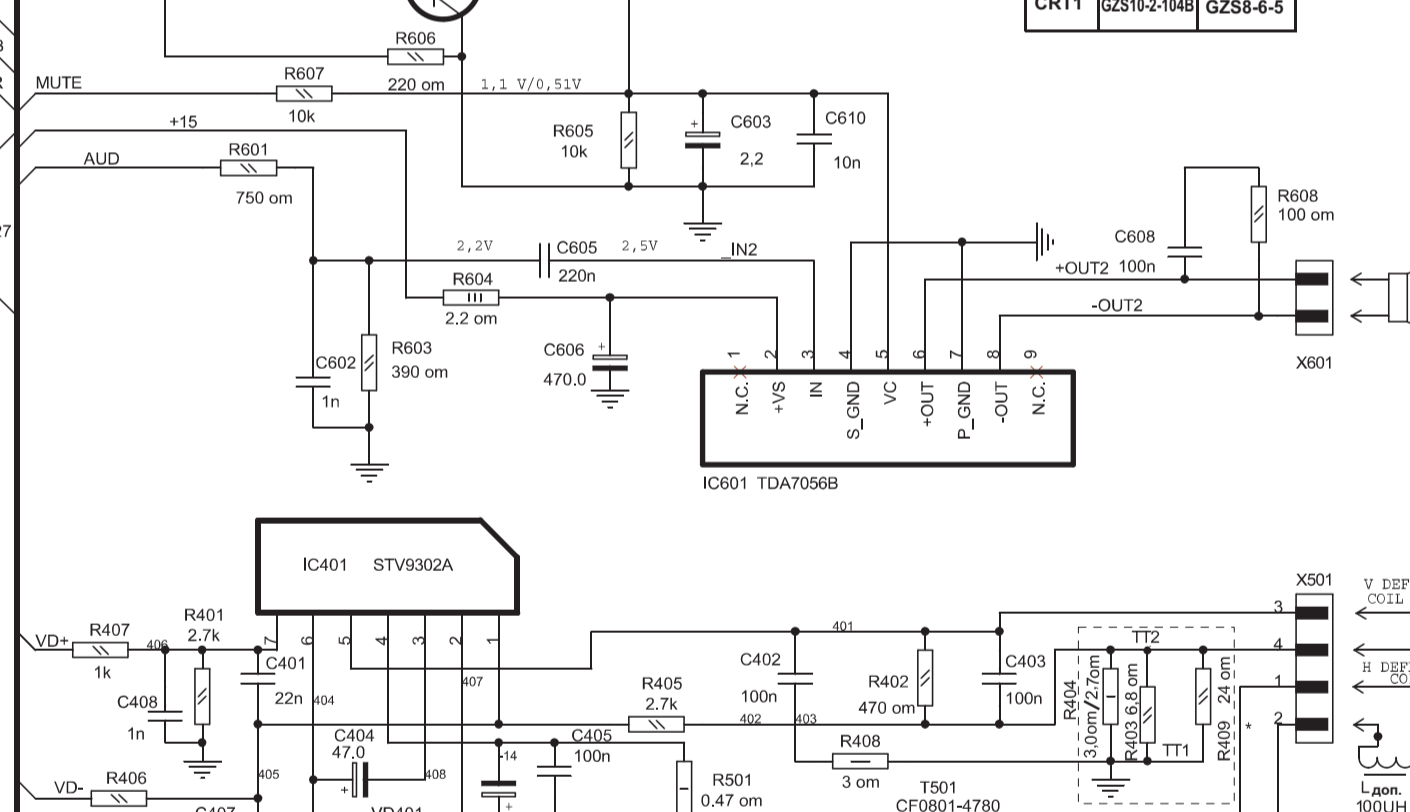

**A1 ШАССИ ЦВЕТНОГО ТЕЛЕВИЗОРА TV2KR PAL/SECAM, BG//DK, MONO**

**A3 МОДУЛЬ ВИДЕОУСИЛИТЕЛЕЙ КИНСКОПА**

PART	CRT TUBE	
	A36EM75X31	A36AKJ13X20
TT1	OFF	OFF
TT2	ON	ON
TT3	ON	OFF
TT4	OFF	OFF
TT6	OFF	OFF
TT12	ON	OFF
TT13	OFF	ON
TT14	ON	OFF
L502	105 uH	39 uH
CRT1	GZS10-2-104B	GZS8-6-5