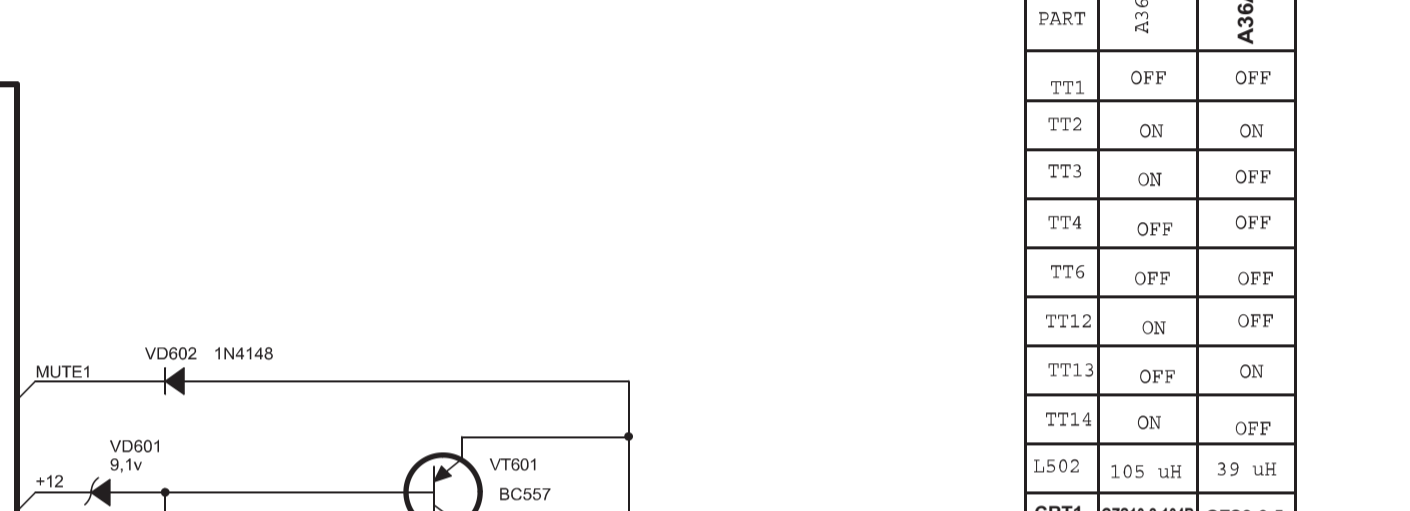

**A1 ШАССИ ЦВЕТНОГО ТЕЛЕВИЗОРА TV2KR PAL/SECAM, BG//DK, MONO**

**A3 МОДУЛЬ ВИДЕОУСИЛИТЕЛЕЙ КИНСКОПА**

PART	CRT TUBE	
	A36EM75X31	A36AKJ13X20
TT1	OFF	OFF
TT2	ON	ON
TT3	ON	OFF
TT4	OFF	OFF
TT6	OFF	OFF
TT12	ON	OFF
TT13	OFF	ON
TT14	ON	OFF
L502	105 uH	39 uH
CRT1	GZS10-2-104B	GZS8-6-5