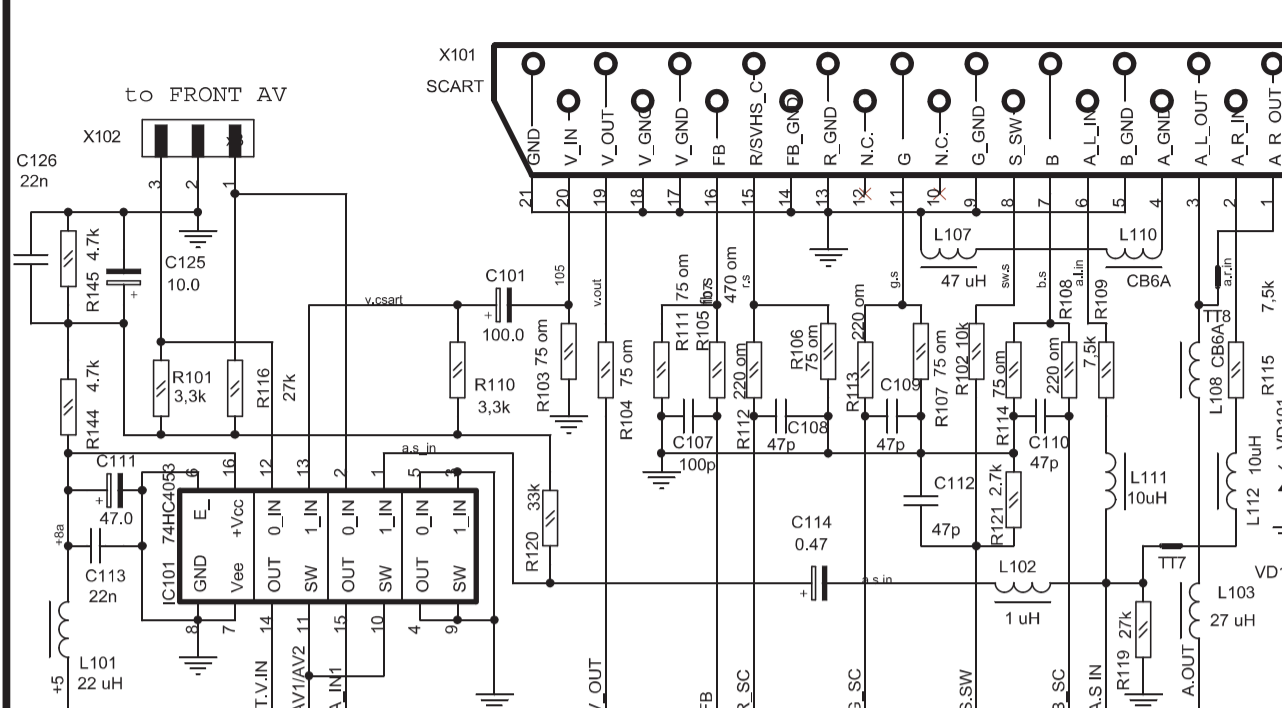

**A1 ШАССИ ЦВЕТНОГО ТЕЛЕВИЗОРА TV2KR PAL/SECAM, BG//DK, MONO**

**A3 МОДУЛЬ ВИДЕОУСИЛИТЕЛЕЙ КИНСКОПА**

PART	CRT TUBE	
	A36EM75X31	A36AKJ13X20
TT1	OFF	OFF
TT2	ON	ON
TT3	ON	OFF
TT4	OFF	OFF
TT6	OFF	OFF
TT12	ON	OFF
TT13	OFF	ON
TT14	ON	OFF
L502	105 uH	39 uH
CRT1	GZS10-2-104B	GZS8-6-5