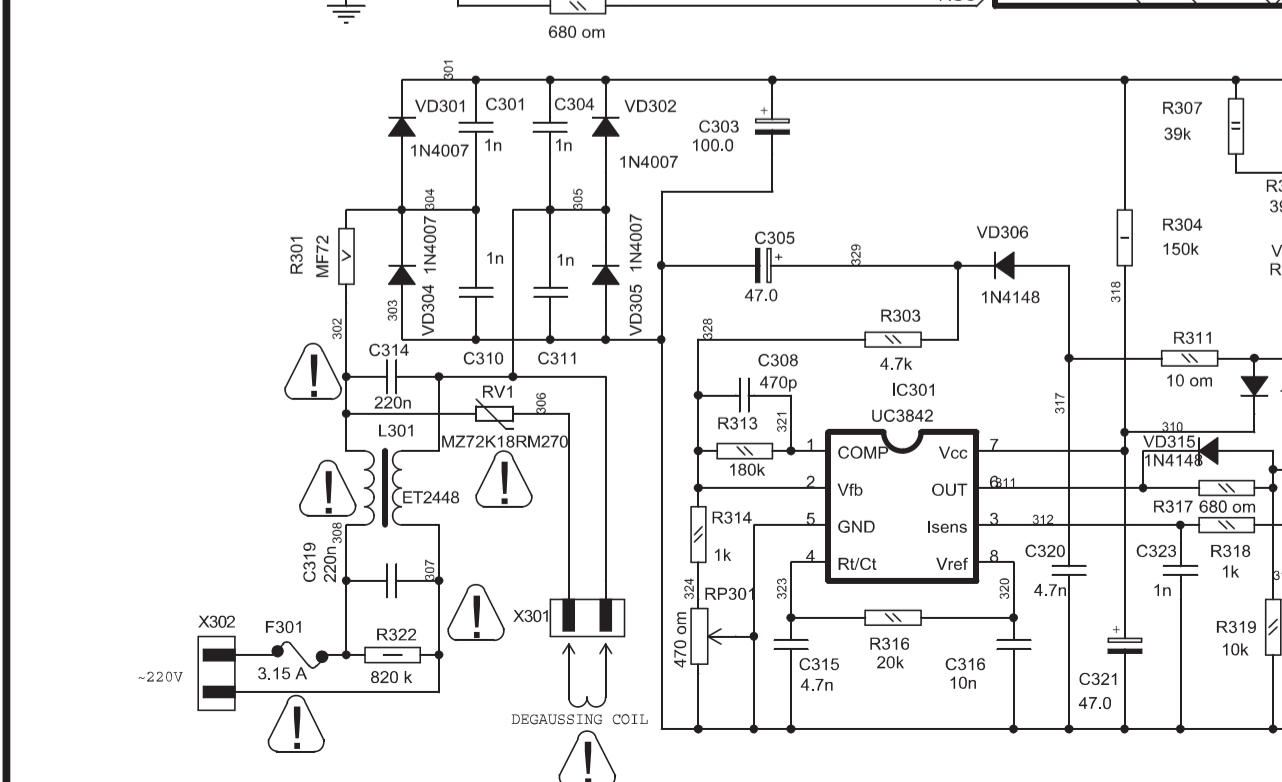

**A1 ШАССИ ЦВЕТНОГО ТЕЛЕВИЗОРА TV2KR PAL/SECAM, BG//DK, MONO**

**A3 МОДУЛЬ ВИДЕОУСИЛИТЕЛЕЙ КИНСКОПА**

PART	CRT TUBE	
	A36EM75X31	A36AKJ13X20
TT1	OFF	OFF
TT2	ON	ON
TT3	ON	OFF
TT4	OFF	OFF
TT6	OFF	OFF
TT12	ON	OFF
TT13	OFF	ON
TT14	ON	OFF
L502	105 uH	39 uH
CRT1	GZS10-2-104B	GZS8-6-5