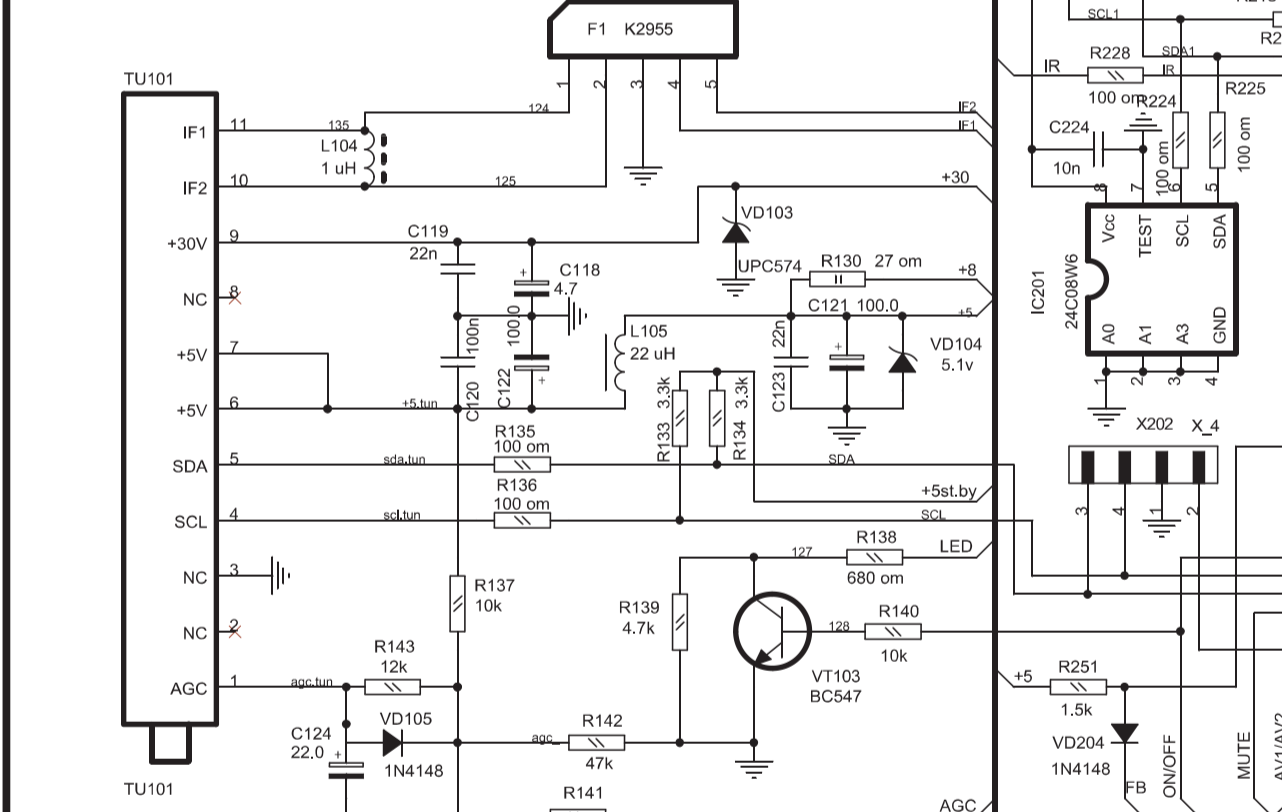

**A1 ШАССИ ЦВЕТНОГО ТЕЛЕВИЗОРА TV2KR PAL/SECAM, BG//DK, MONO**

**A3 МОДУЛЬ ВИДЕОУСИЛИТЕЛЕЙ КИНСКОПА**

PART	CRT TUBE	
	A36EM75X31	A36AKJ13X20
TT1	OFF	OFF
TT2	ON	ON
TT3	ON	OFF
TT4	OFF	OFF
TT6	OFF	OFF
TT12	ON	OFF
TT13	OFF	ON
TT14	ON	OFF
L502	105 uH	39 uH
CRT1	GZS10-2-104B	GZS8-6-5